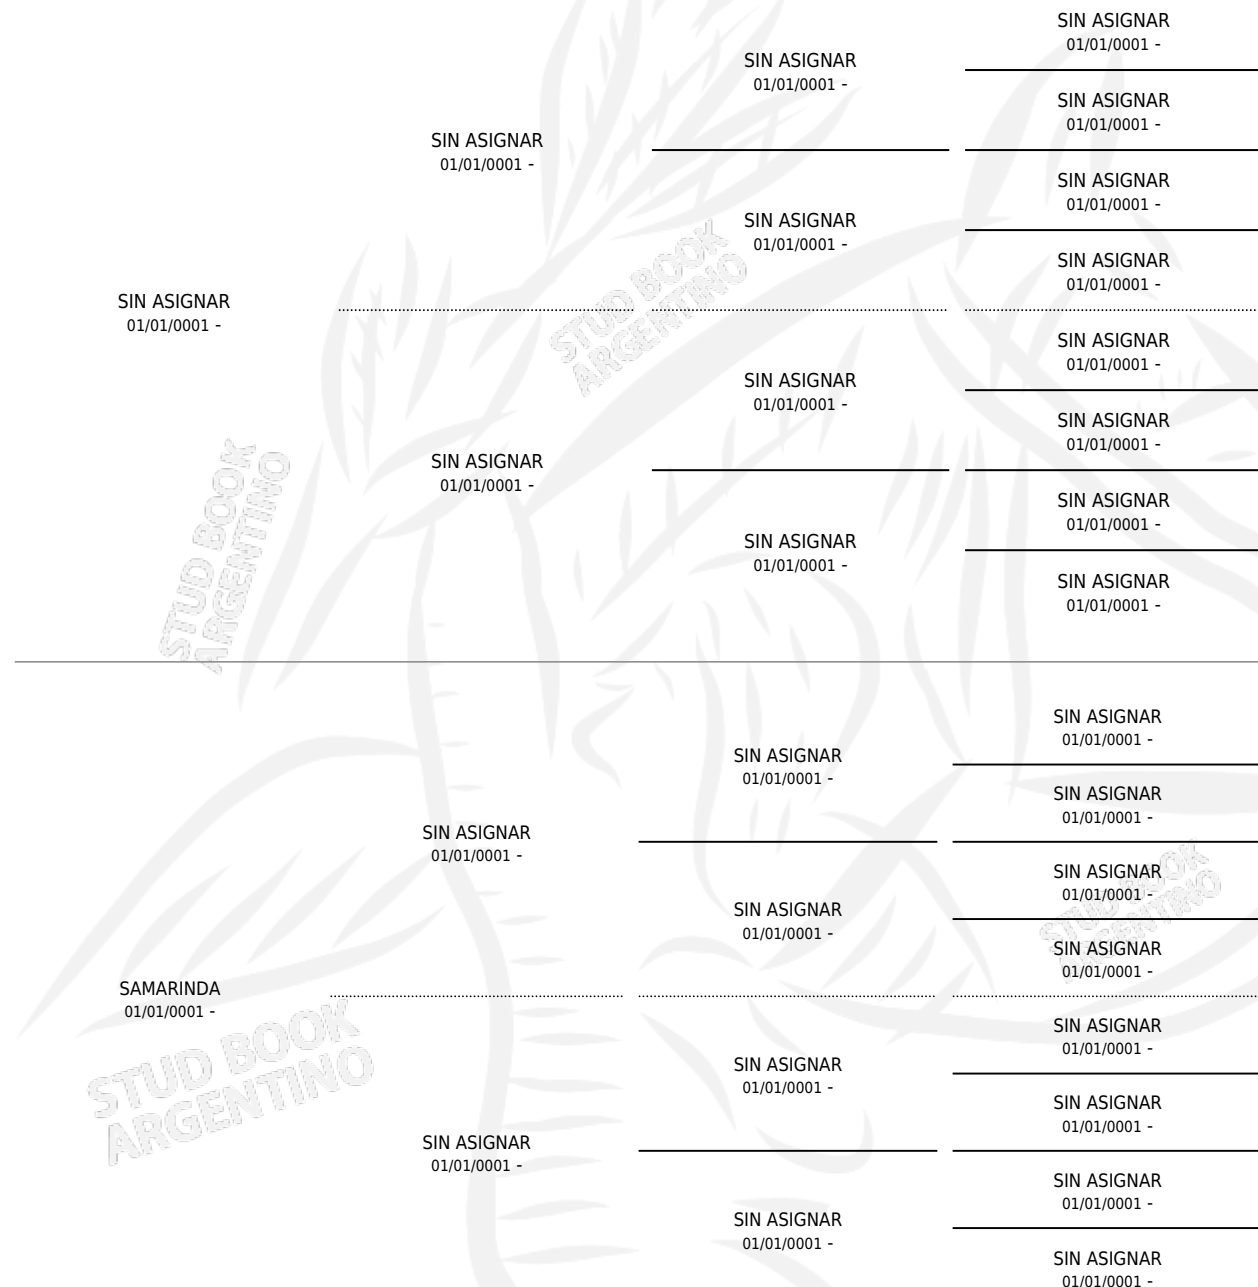

BAMBI SOLA

PEDIGREE

por SIN ASIGNAR y SAMARINDA por SIN ASIGNAR

Argentina · Hembra · Alazan Tostado · SP · 01/01/1974
Familia · Volumen 28

ESTADO

TIPIFICACIÓN SANGUÍNEA	X
TIPIFICACIÓN POR ADN	X
PASAPORTE	X
IDENTIFICACIÓN POR MICROCHIP	X
REPRODUCTOR	✓

Lugar de nacimiento: Campo Particular

Criador: Sin dato

~

HIJOS

	MACHOS	HEMBRAS
4 NACIERON	1	3
1 CORRIERON	1	0
1 GANARON	1	0
0 GANADORES CL	0 GANADORES GR	0 GANADORES G1