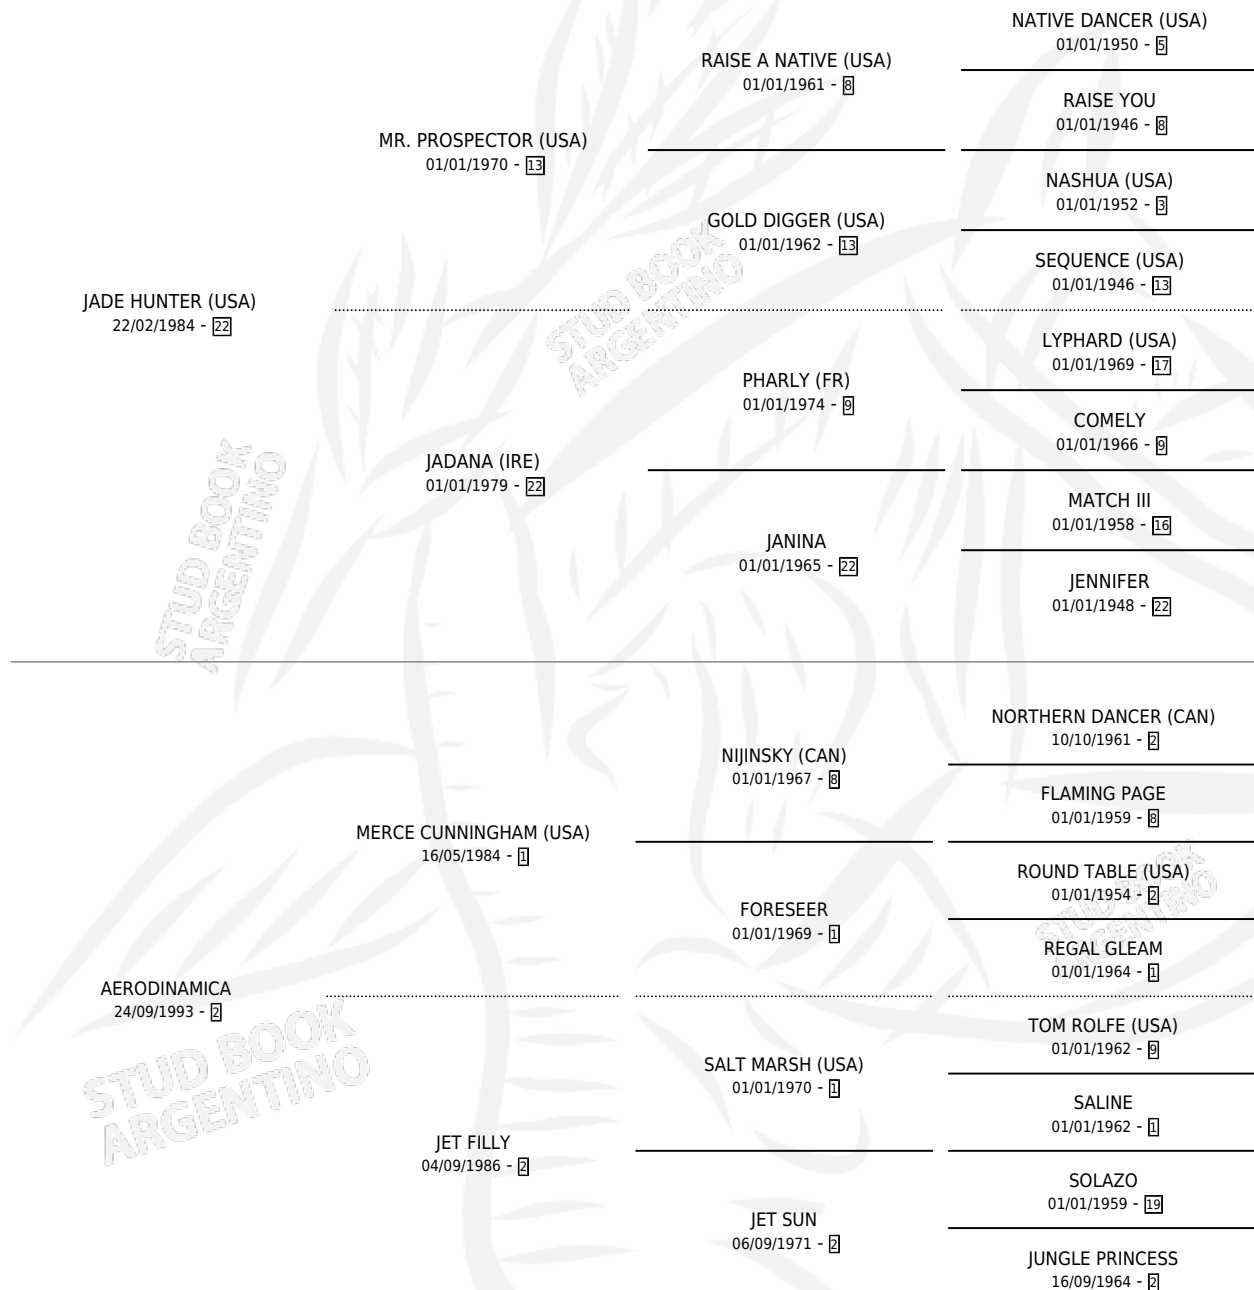

Lugar de nacimiento: La Providencia

Criador: La Providencia

~

HIJOS

	MACHOS	HEMBRAS
2 NACIERON	1	1
2 CORRIERON	1	1
2 GANARON	1	1

0	0	0
GANADORES CL	GANADORES GR	GANADORES G1

PEDIGREE

CAMPAÑA

Solo carreras oficiales de Argentina

POR EDAD

EDAD	CC	1°	2°	3°	4°	5°	NP	CLC	CLG	CLCG1	CLGG1	IMPORTE	GANANCIA / CC
3 AÑOS	2	1	0	0	0	0	1	0	0	0	0	\$17,000	\$8,500
4 AÑOS	2	0	0	0	1	0	1	0	0	0	0	\$1,930	\$965
TOTALES	4	1	0	0	1	0	2	0	0	0	0	\$18,930	\$4,733
%		25.0%	0.0%	0.0%	25.0%	0.0%	50.0%	0.0%	0.0%	0.0%	0.0%		