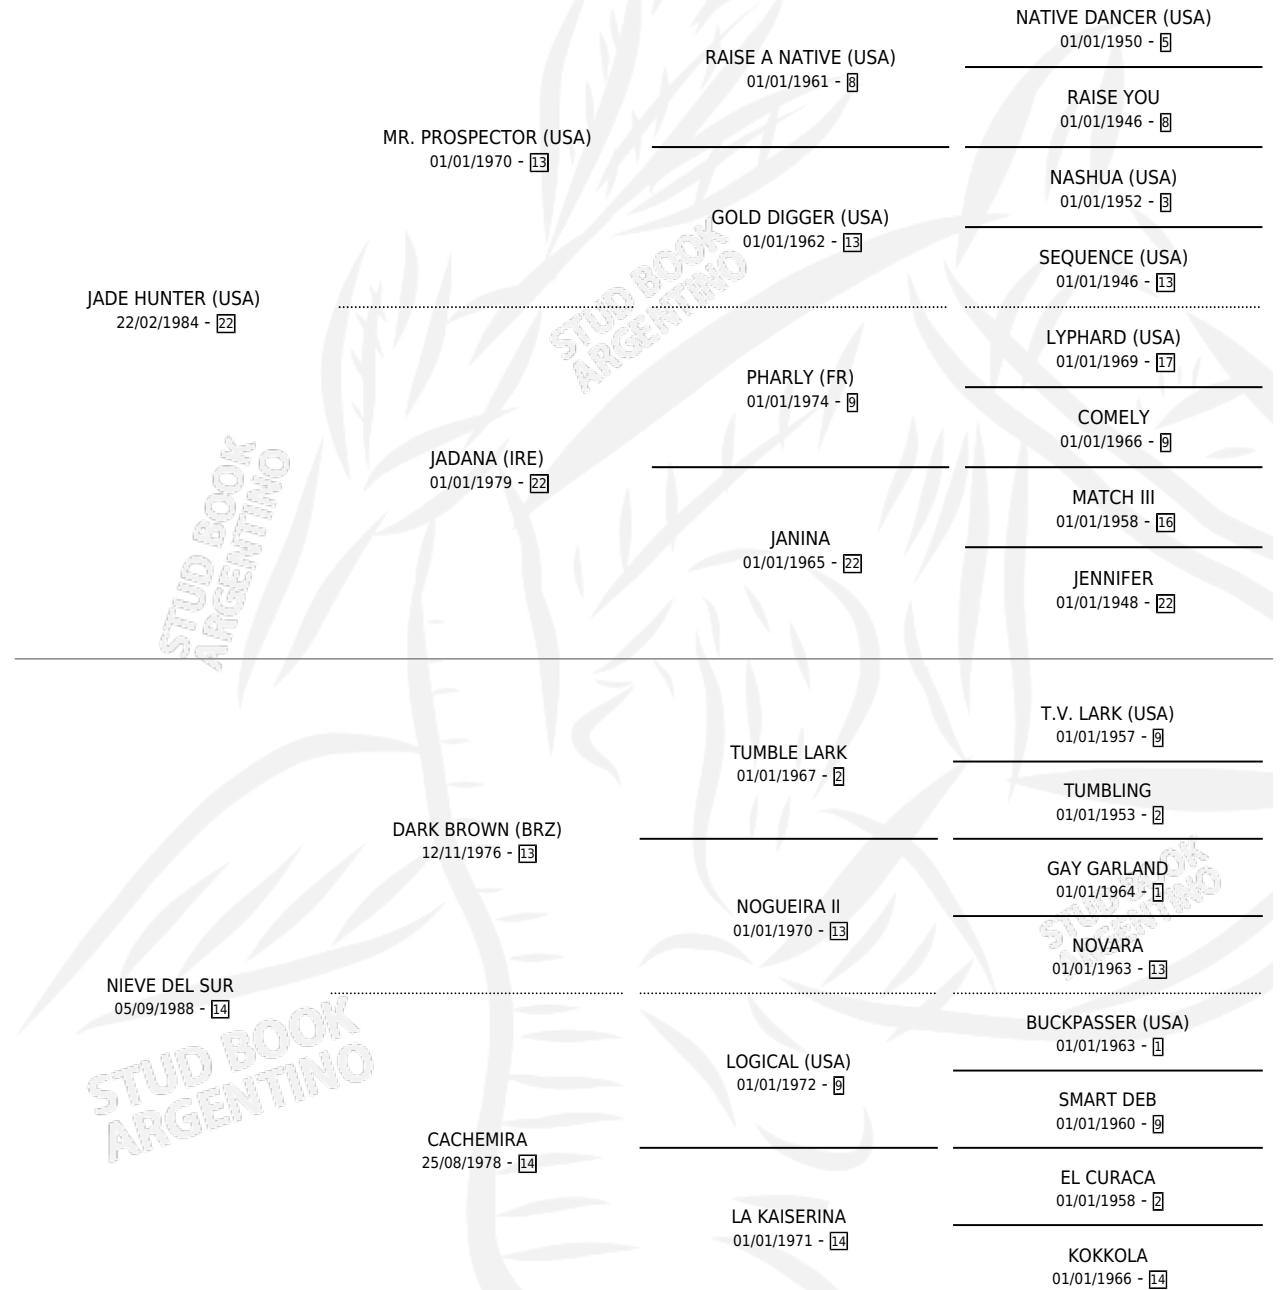

NAKOMBI

por **JADE HUNTER (USA)** y **NIEVE DEL SUR** por **DARK BROWN (BRZ)**

Argentina · Hembra · Alazan Tostado · SP · 09/09/2003
Familia 14 · Volumen 38

ESTADO

TIPIFICACIÓN SANGUÍNEA	✓
TIPIFICACIÓN POR ADN	✓
PASAPORTE	X
IDENTIFICACIÓN POR MICROCHIP	X
REPRODUCTOR	✓

Lugar de nacimiento: La Providencia

Criador: La Providencia

PEDIGREE

EXPORTACIÓN / IMPORTACIÓN

FECHA	MOVIMIENTO	PAÍS
26/02/2007	EXPORTADO	URUGUAY

~

CAMPAÑA

Solo carreras oficiales de Argentina