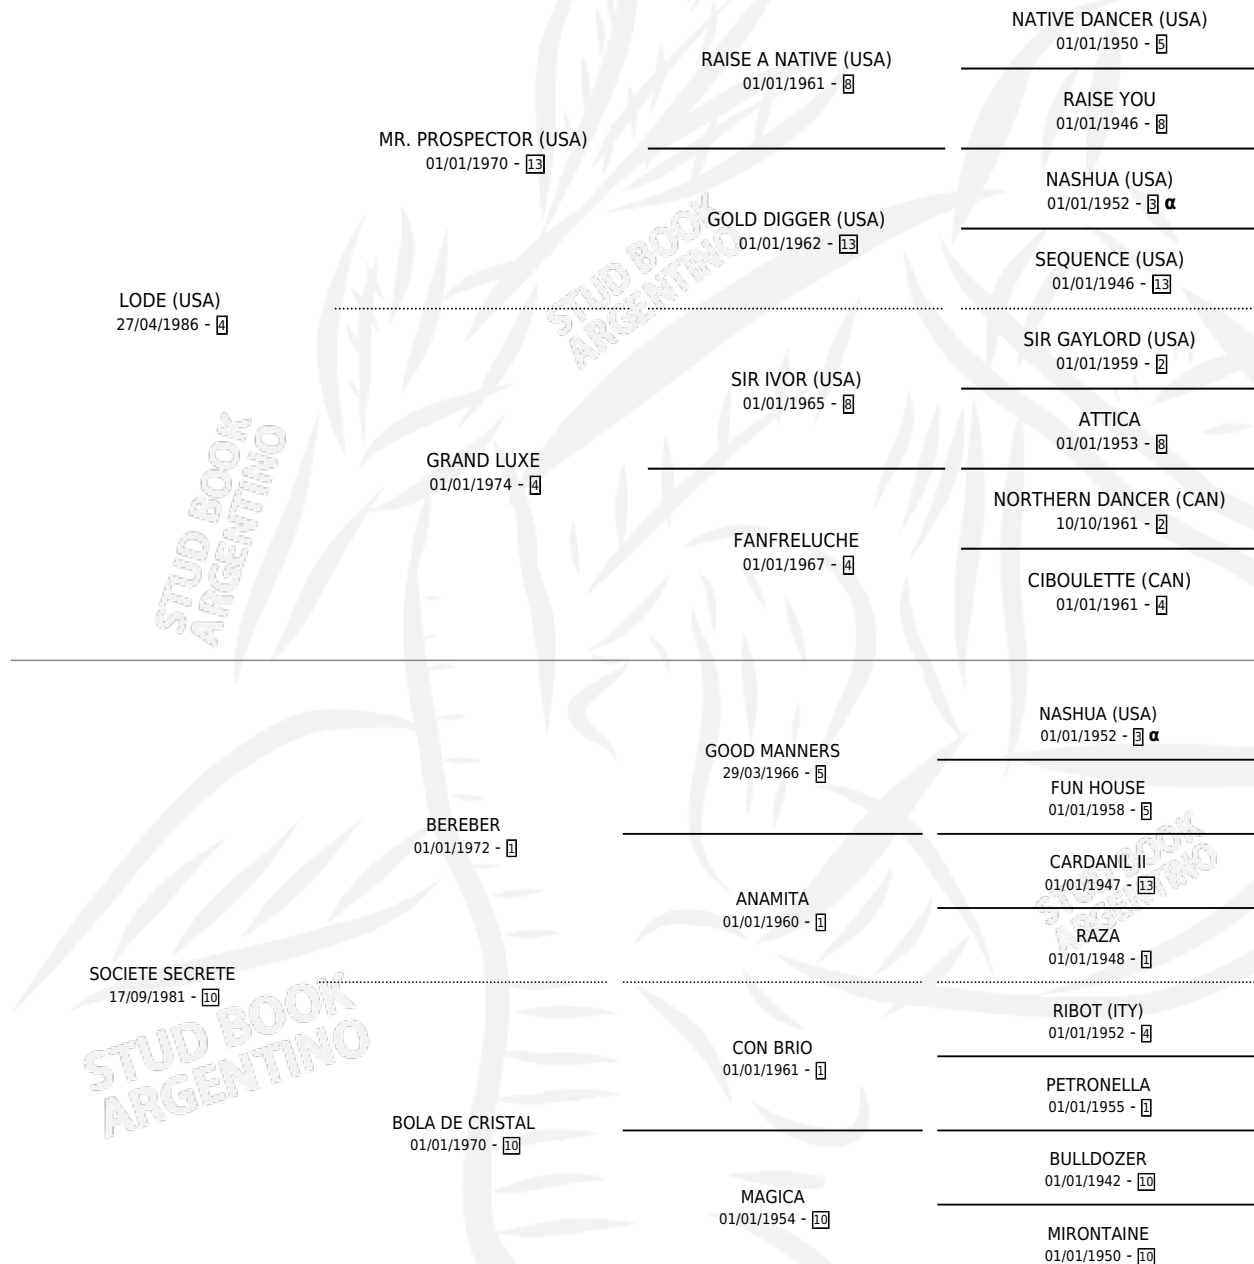

LODES MAGIC

por **LODE (USA)** y **SOCIETE SECRETE** por **BEREBER**

Argentina · Hembra · Zaino · SP · 27/08/2003
Familia 10-d · Volumen 38

ESTADO

TIPIFICACIÓN SANGUÍNEA	✓
TIPIFICACIÓN POR ADN	X
PASAPORTE	X
IDENTIFICACIÓN POR MICROCHIP	X
REPRODUCTOR	X

Lugar de nacimiento: San Ignacio De Loyola
Criador: Sin dato

PEDIGREE

INBREEDING : α

CAMPAÑA

Solo carreras oficiales de Argentina

POR EDAD

EDAD	CC	1°	2°	3°	4°	5°	NP	CLC	CLG	CLCG1	CLGG1	IMPORTE	GANANCIA / CC
2 AÑOS	1	0	0	0	0	0	1	0	0	0	0	\$0	\$0
3 AÑOS	2	0	0	0	0	0	2	0	0	0	0	\$0	\$0
TOTALES	3	0	0	0	0	0	3	0	0	0	0	\$0	\$0
%		0.0%	0.0%	0.0%	0.0%	0.0%	100%	0.0%	0.0%	0.0%	0.0%		

No placés en San Isidro y Palermo en 3 carreras disputadas.

POR DISTANCIA

HIPODROMO	CC	1°	2°	3°	4°	5°	NP	CLC	CLG	CLCG1	CLGG1	IMPORTE
PALERMO	2	0	0	0	0	0	2	0	0	0	0	\$0
1200 MTS	1	0	0	0	0	0	1	0	0	0	0	\$0
1000 MTS	1	0	0	0	0	0	1	0	0	0	0	\$0
SAN ISIDRO	1	0	0	0	0	0	1	0	0	0	0	\$0
1200 MTS	1	0	0	0	0	0	1	0	0	0	0	\$0