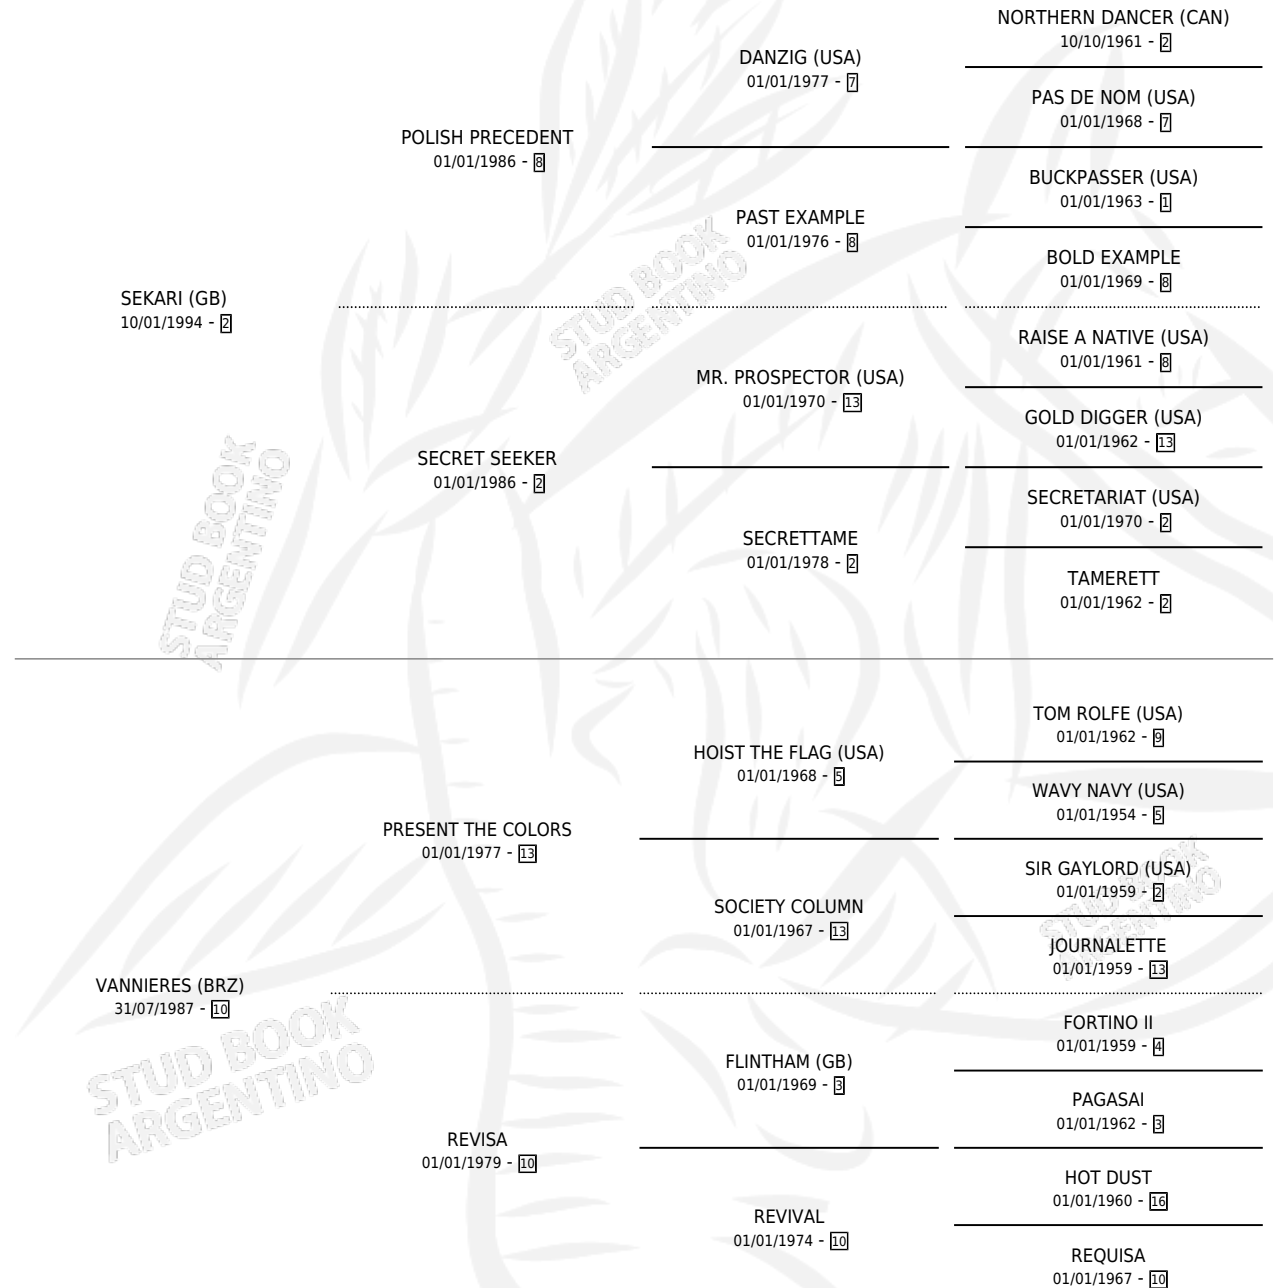

SHE'S VAIN

por **SEKARI (GB)** y **VANNIERES (BRZ)** por **PRESENT THE COLORS**

Argentina · Hembra · Alazan · SP · 08/08/2003
Familia 10-d · Volumen 38

ESTADO

TIPIFICACIÓN SANGUÍNEA	✓
TIPIFICACIÓN POR ADN	✓
PASAPORTE	X
IDENTIFICACIÓN POR MICROCHIP	X
REPRODUCTOR	X

Lugar de nacimiento: Santa María De Araras
Criador: San Ignacio De Loyola

PEDIGREE

SHE'S VAIN

Datos oficiales del Stud Book Argentino

Documento generado el 11/05/2026

studbook.org.ar