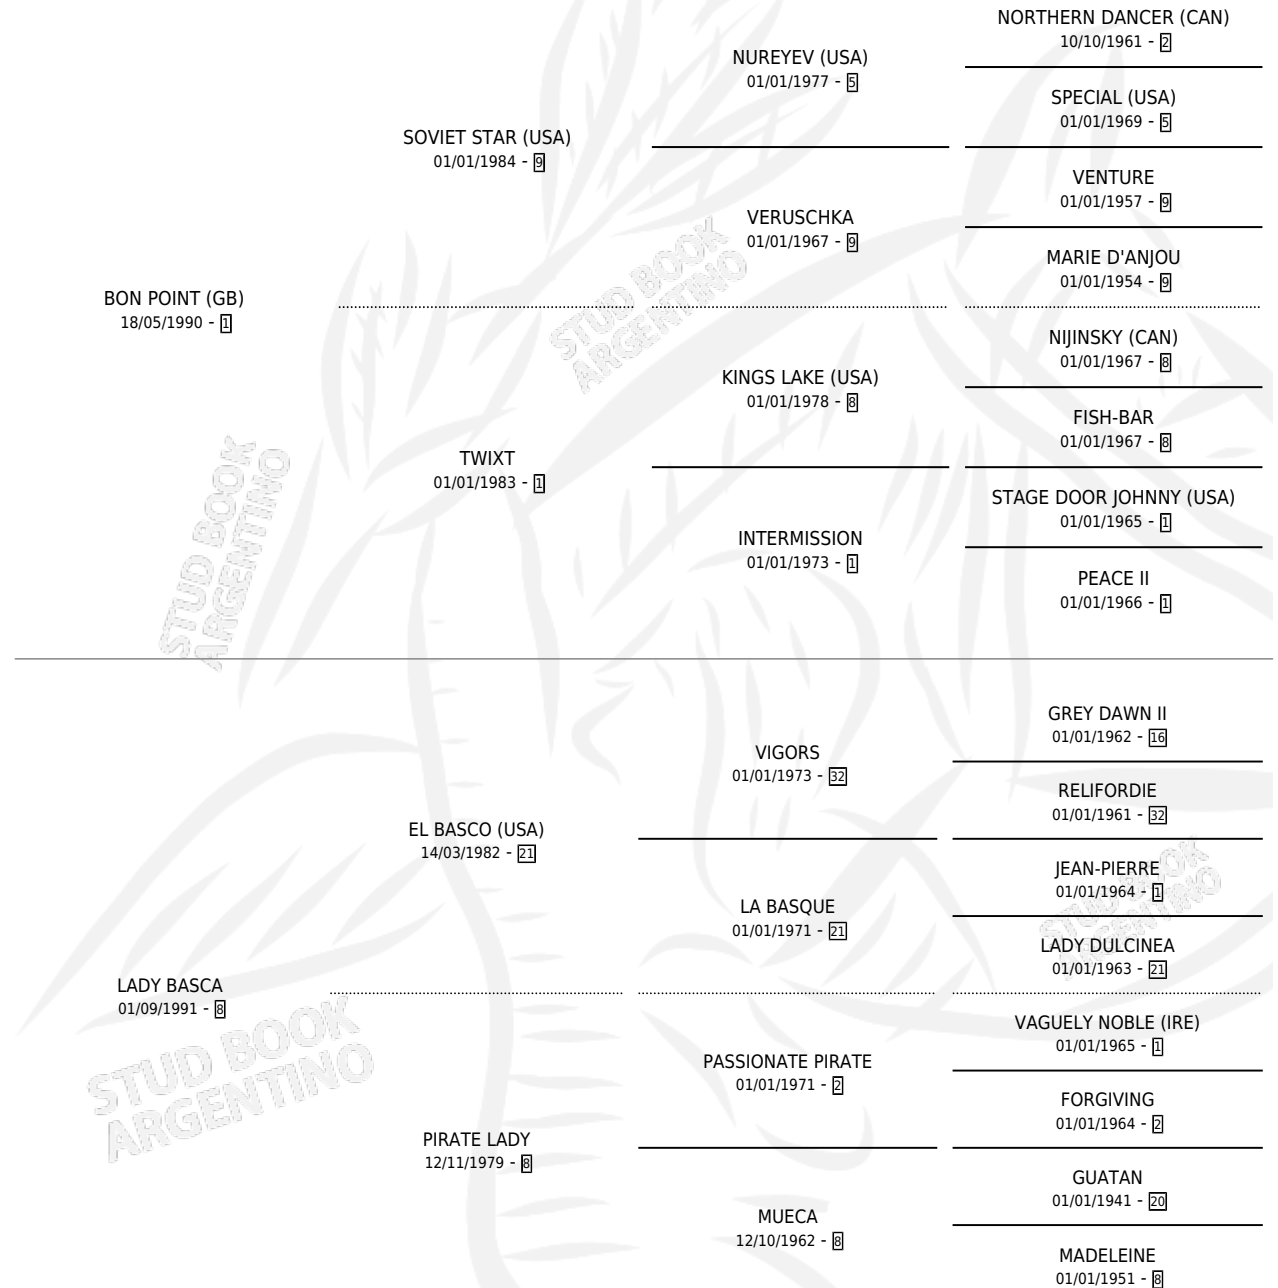

BE LADY

por **BON POINT (GB)** y **LADY BASCA** por **EL BASCO (USA)**

Argentina · Hembra · Tordillo · SP · 09/08/2003
Familia 8-f · Volumen 38

ESTADO

TIPIFICACIÓN SANGUÍNEA	✓
TIPIFICACIÓN POR ADN	✓
PASAPORTE	X
IDENTIFICACIÓN POR MICROCHIP	X
REPRODUCTOR	✓

Lugar de nacimiento: San Jose del Socorro

Criador: San Jose de El Socorro Saayc

~

HIJOS

	MACHOS	HEMBRAS
3 NACIERON	2	1
1 CORRIERON	0	1

SIN ACTUACIONES

PEDIGREE

CAMPAÑA