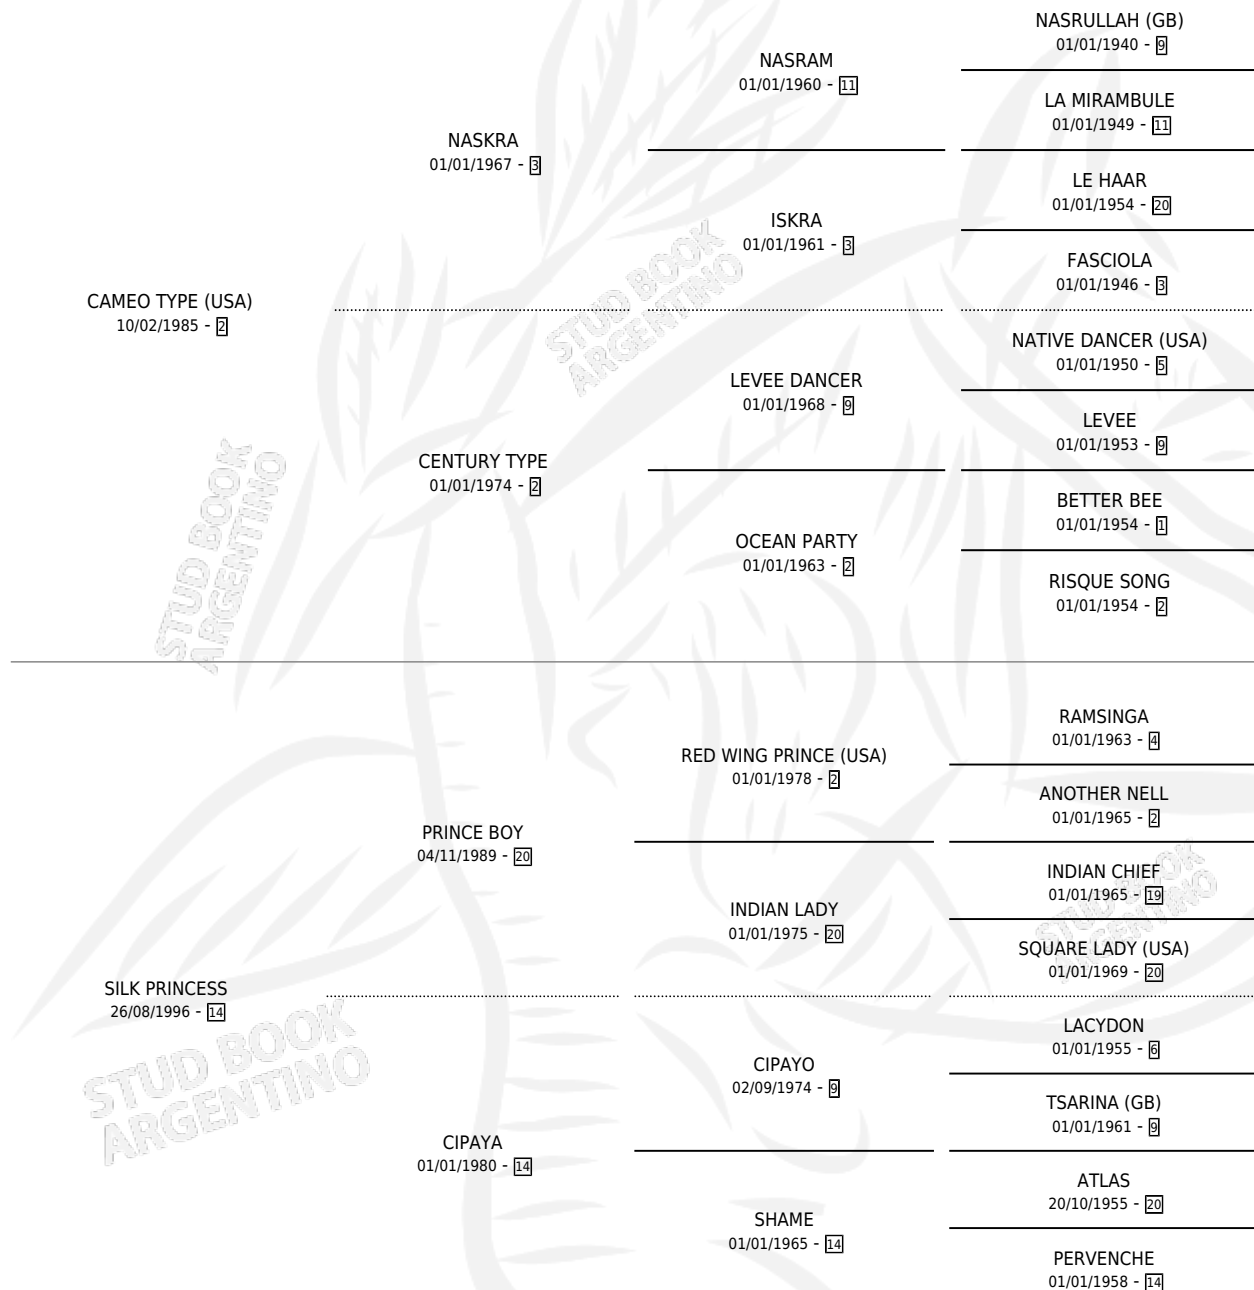

TORNADO TYPE

por **CAMEO TYPE (USA)** y **SILK PRINCESS** por **PRINCE BOY**

Argentina · Macho · Alazan · SP · 02/09/2003
Familia 14 · Volumen 38

ESTADO

TIPIFICACIÓN SANGUÍNEA	X
TIPIFICACIÓN POR ADN	X
PASAPORTE	X
IDENTIFICACIÓN POR MICROCHIP	X
REPRODUCTOR	X

Lugar de nacimiento: San Jose del Socorro
Criador: San Jose de El Socorro Saayc

PEDIGREE

TORNADO TYPE

Datos oficiales del Stud Book Argentino

Documento generado el 28/04/2026

studbook.org.ar