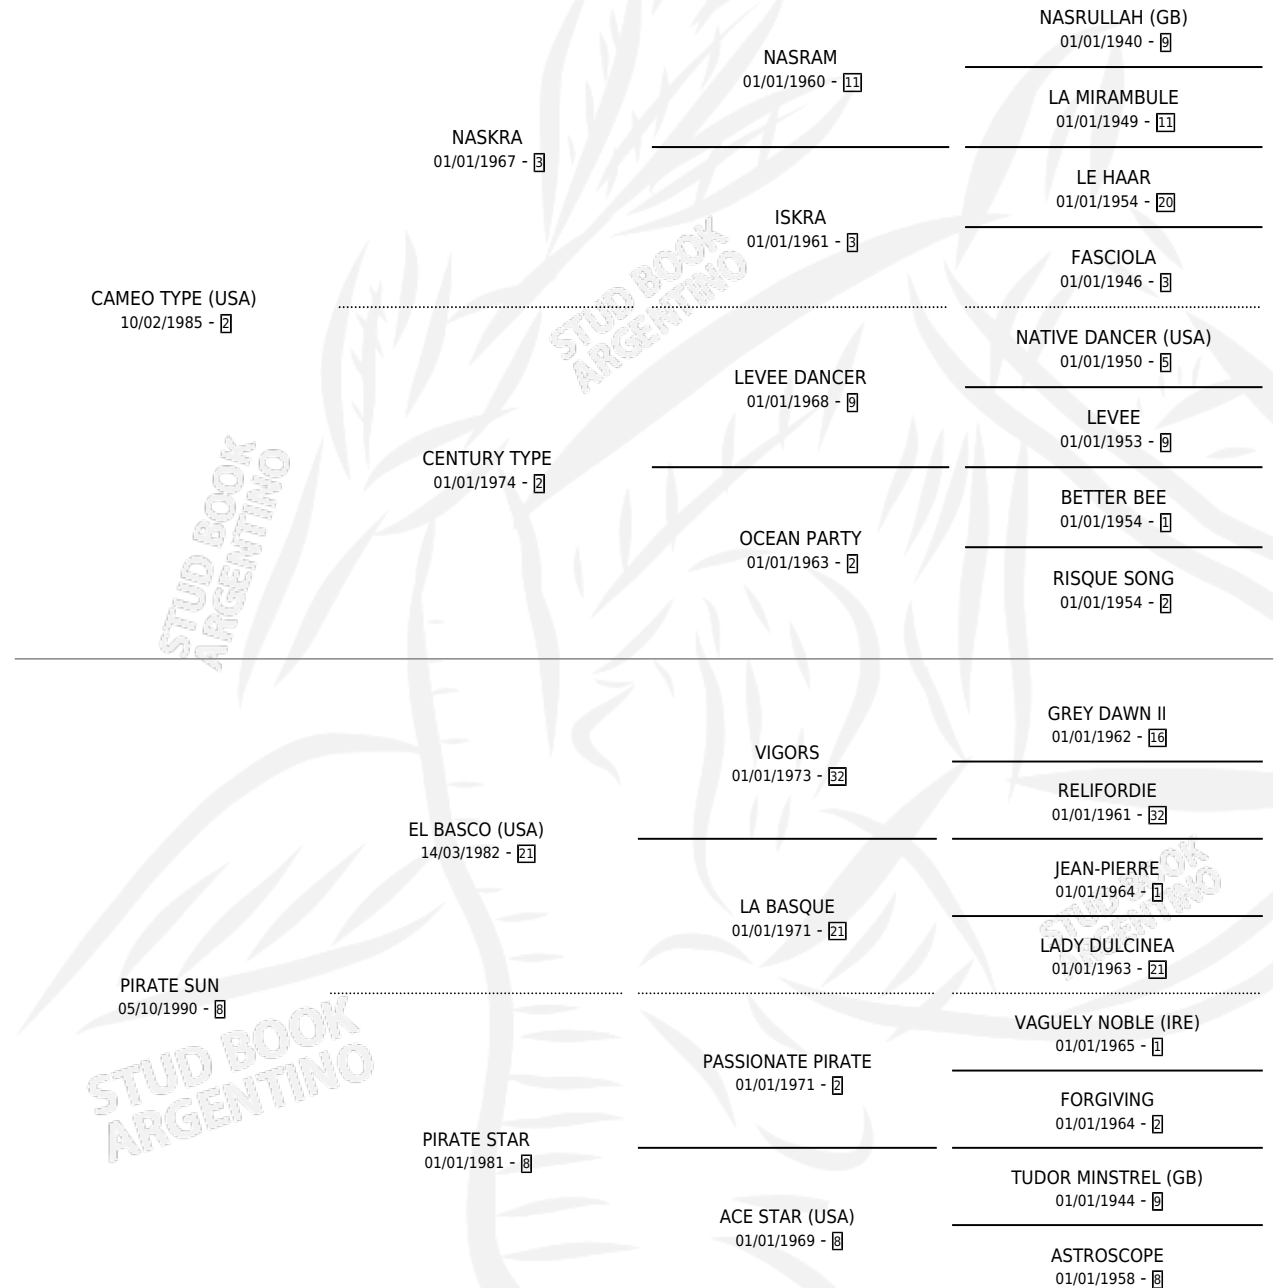

DAISY TYPE

por **CAMEO TYPE (USA)** y **PIRATE SUN** por **EL BASCO (USA)**

Argentina · Hembra · Alazan Tostado · SP · 05/09/2003
Familia 8-f · Volumen 38

ESTADO

TIPIFICACIÓN SANGUÍNEA	✓
TIPIFICACIÓN POR ADN	X
PASAPORTE	X
IDENTIFICACIÓN POR MICROCHIP	X
REPRODUCTOR	X

Lugar de nacimiento: San Jose del Socorro

Criador: San Jose de El Socorro Saayc

PEDIGREE