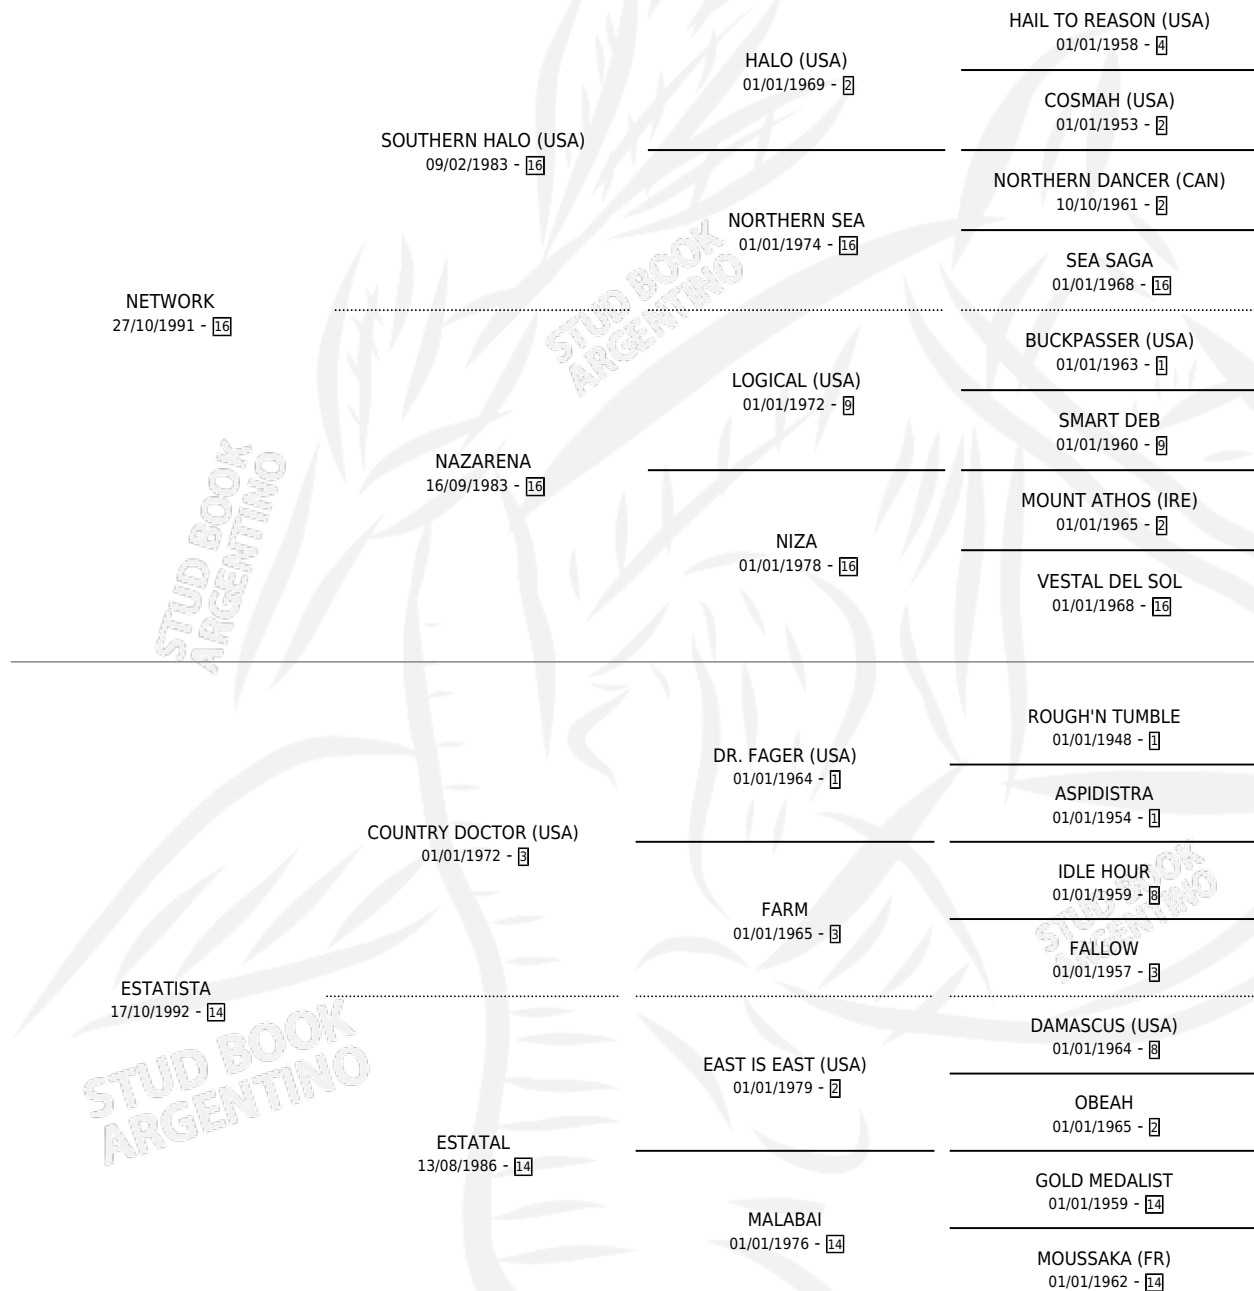

NET ESTATISTA

por NETWORK y ESTATISTA por COUNTRY DOCTOR (USA)

Argentina · Hembra · Alazan Tostado · SP · 28/08/2003
Familia 14-b · Volumen 38

ESTADO

TIPIFICACIÓN SANGUÍNEA	✓
TIPIFICACIÓN POR ADN	X
PASAPORTE	X
IDENTIFICACIÓN POR MICROCHIP	X
REPRODUCTOR	X

Lugar de nacimiento: Don Goyo

Criador: Mengoli Mario

PEDIGREE