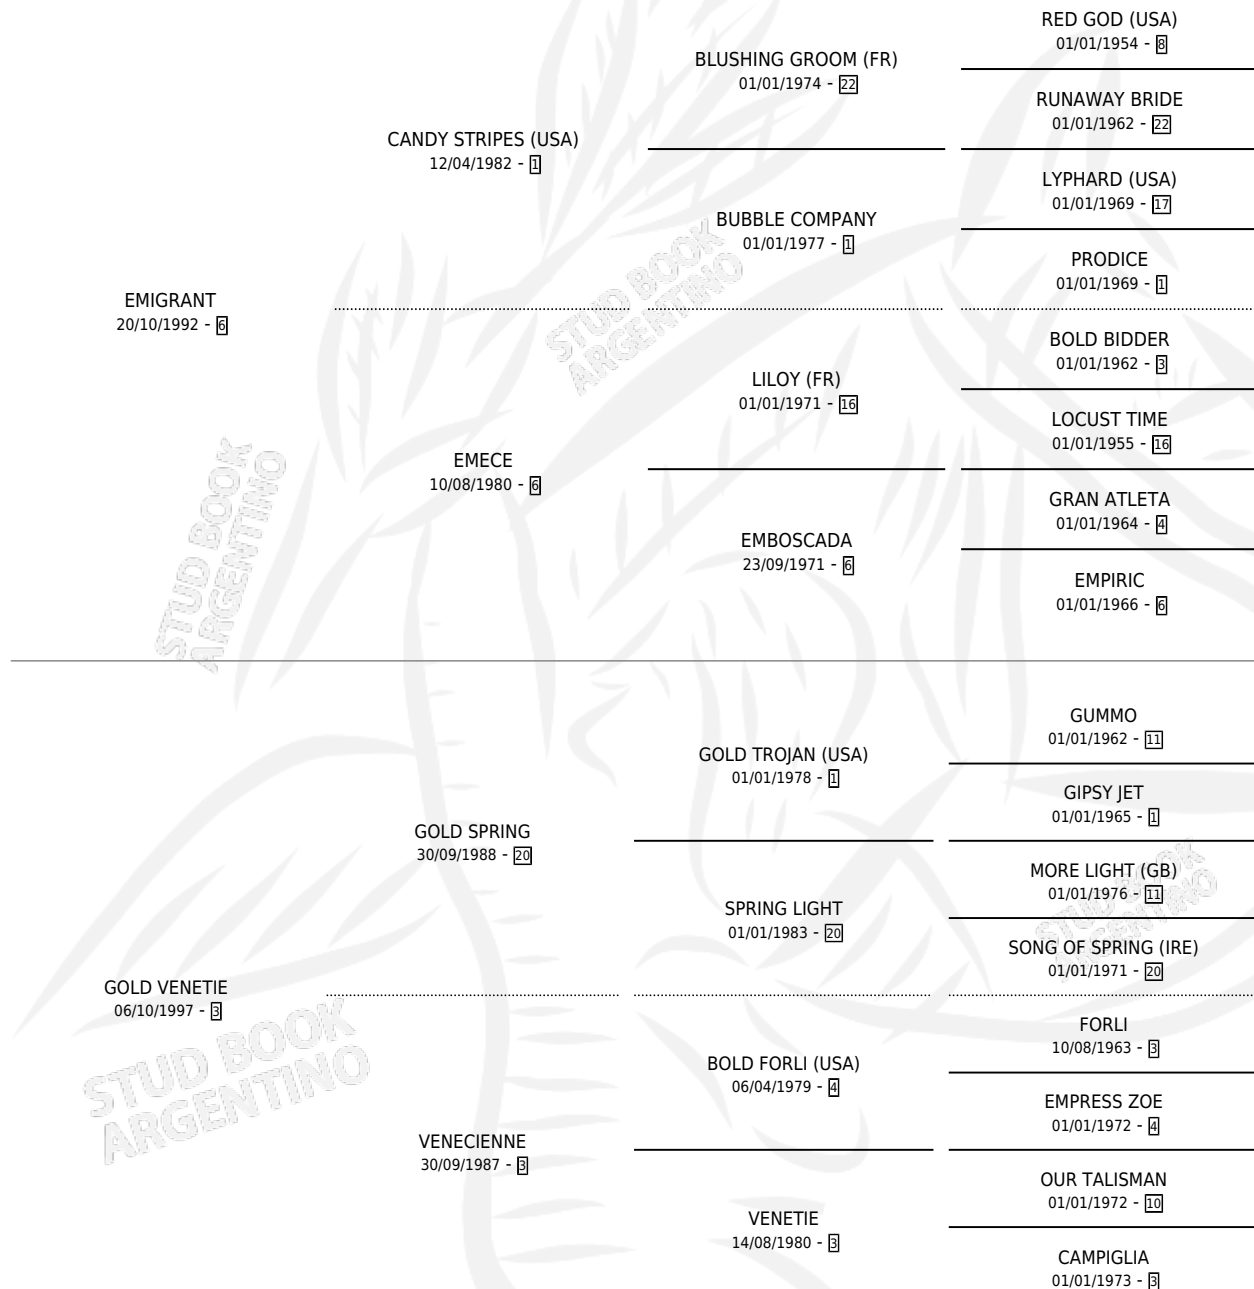

Lugar de nacimiento: Arroyo Seco

Criador: Cuenca Francisco Jorge

~

HIJOS

	MACHOS	HEMBRAS
3 NACIERON	0	3
SIN ACTUACIONES		

PEDIGREE

CAMPAÑA

Solo carreras oficiales de Argentina