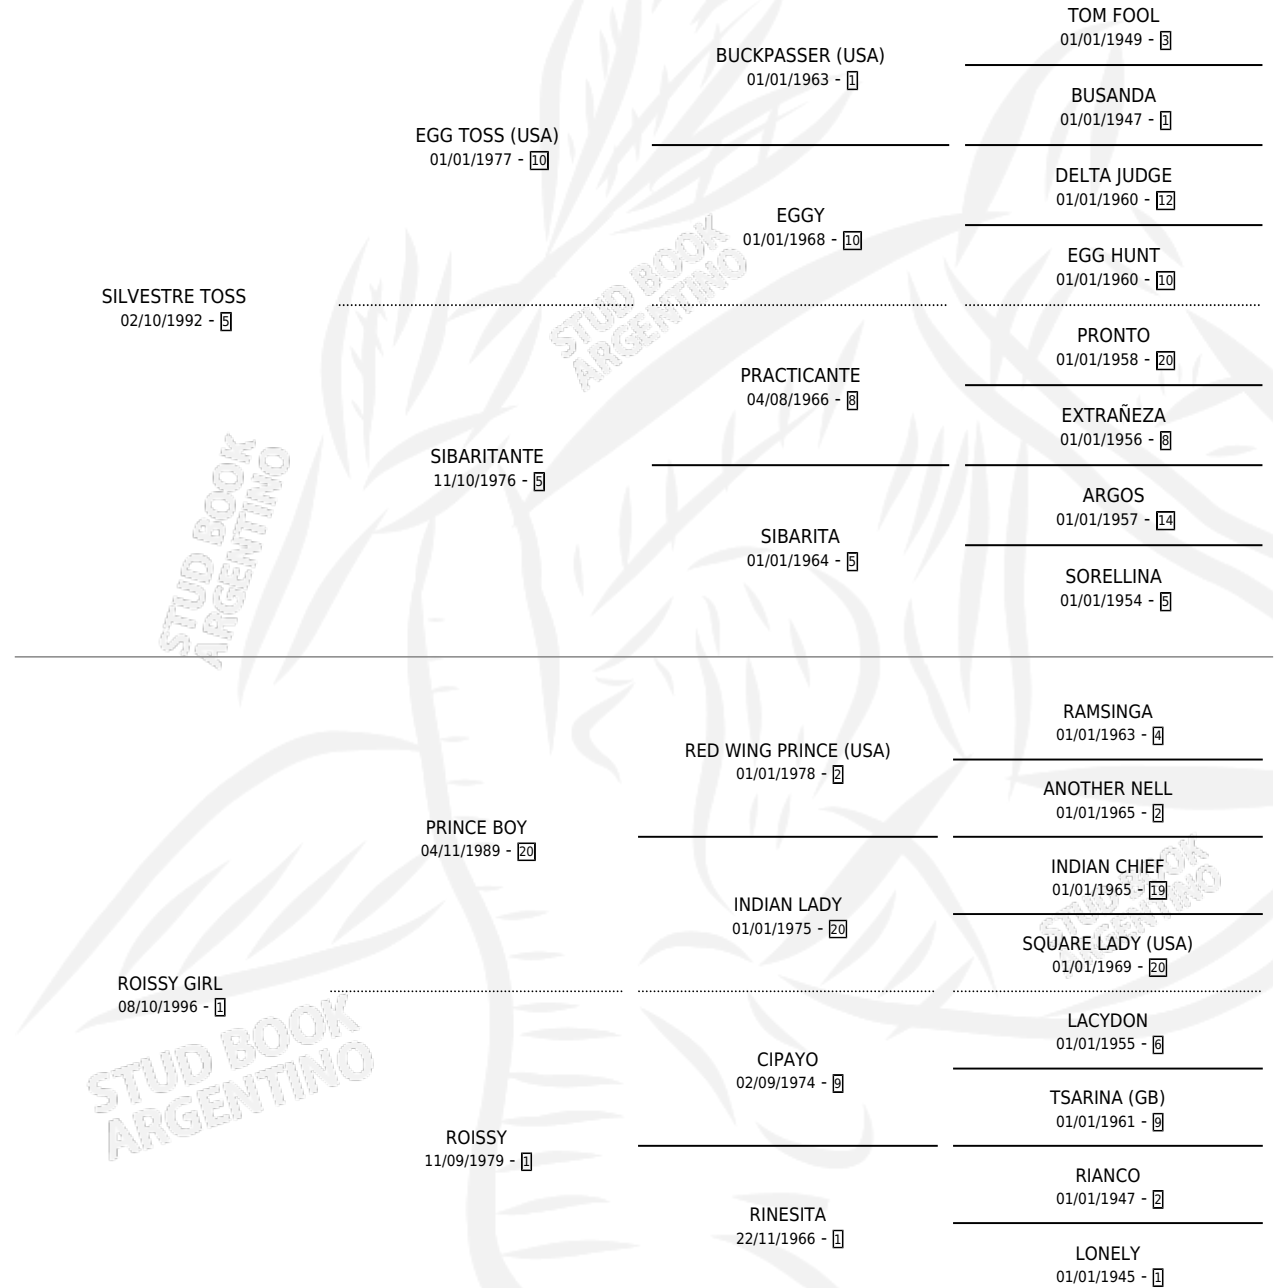

BOY SILVESTRE

por SILVESTRE TOSS y ROISSY GIRL por PRINCE BOY

Argentina · Macho · Alazan · SP · 15/08/2003
Familia 1-j · Volumen 38

ESTADO

TIPIFICACIÓN SANGUÍNEA	✓
TIPIFICACIÓN POR ADN	✓
PASAPORTE	X
IDENTIFICACIÓN POR MICROCHIP	X
REPRODUCTOR	X

Lugar de nacimiento: Capilla De La Sierra

Criador: Capilla De La Sierra

PEDIGREE

CAMPAÑA

Solo carreras oficiales de Argentina

POR EDAD

EDAD	CC	1°	2°	3°	4°	5°	NP	CLC	CLG	CLCG1	CLGG1	IMPORTE	GANANCIA / CC
3 AÑOS	1	0	0	0	0	0	1	0	0	0	0	\$0	\$0
4 AÑOS	2	0	0	0	0	1	1	0	0	0	0	\$850	\$425
TOTALES	3	0	0	0	0	1	2	0	0	0	0	\$850	\$283
%		0.0%	0.0%	0.0%	0.0%	33.3%	66.7%	0.0%	0.0%	0.0%	0.0%		