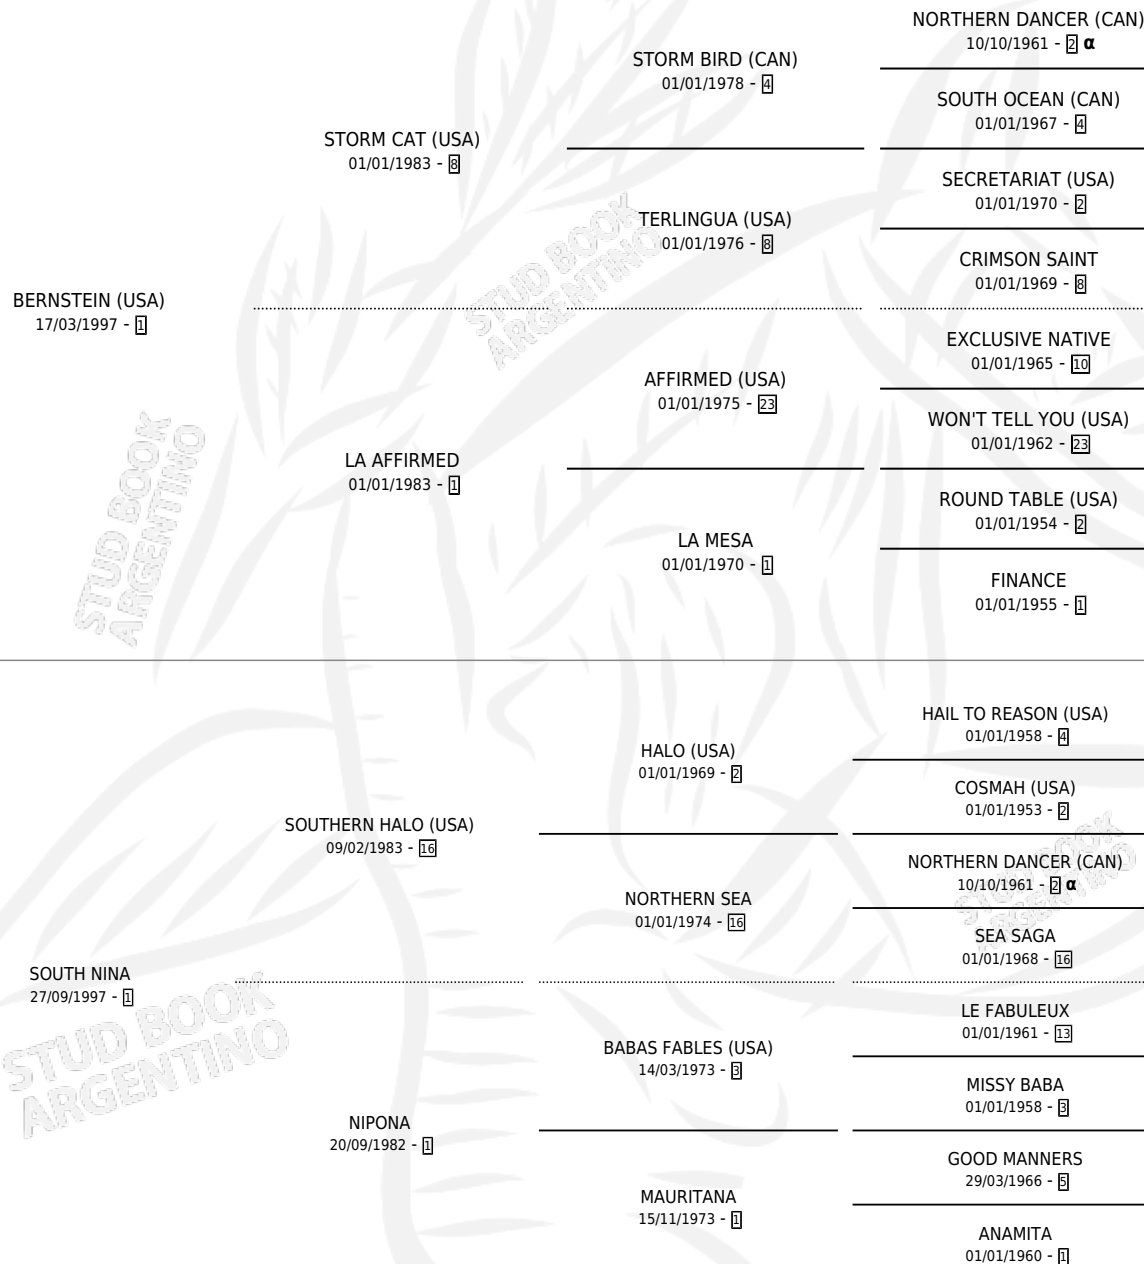

STORMY NIMBLE

por **BERNSTEIN (USA)** y **SOUTH NINA** por **SOUTHERN HALO (USA)**

Argentina · Hembra · Zaino · SP · 21/08/2003
Familia 1-e · Volumen 38

ESTADO

TIPIFICACIÓN SANGUÍNEA	✓
TIPIFICACIÓN POR ADN	✓
PASAPORTE	X
IDENTIFICACIÓN POR MICROCHIP	X
REPRODUCTOR	✓

Lugar de nacimiento: La Biznaga
Criador: La Biznaga

~

HIJOS

	MACHOS	HEMBRAS
9 NACIERON	5	4
6 CORRIERON	2	4
5 GANARON	2	3
3 GANADORES CL	3 GANADORES GR	1 GANADORES G1

PEDIGREE

INBREEDING : α