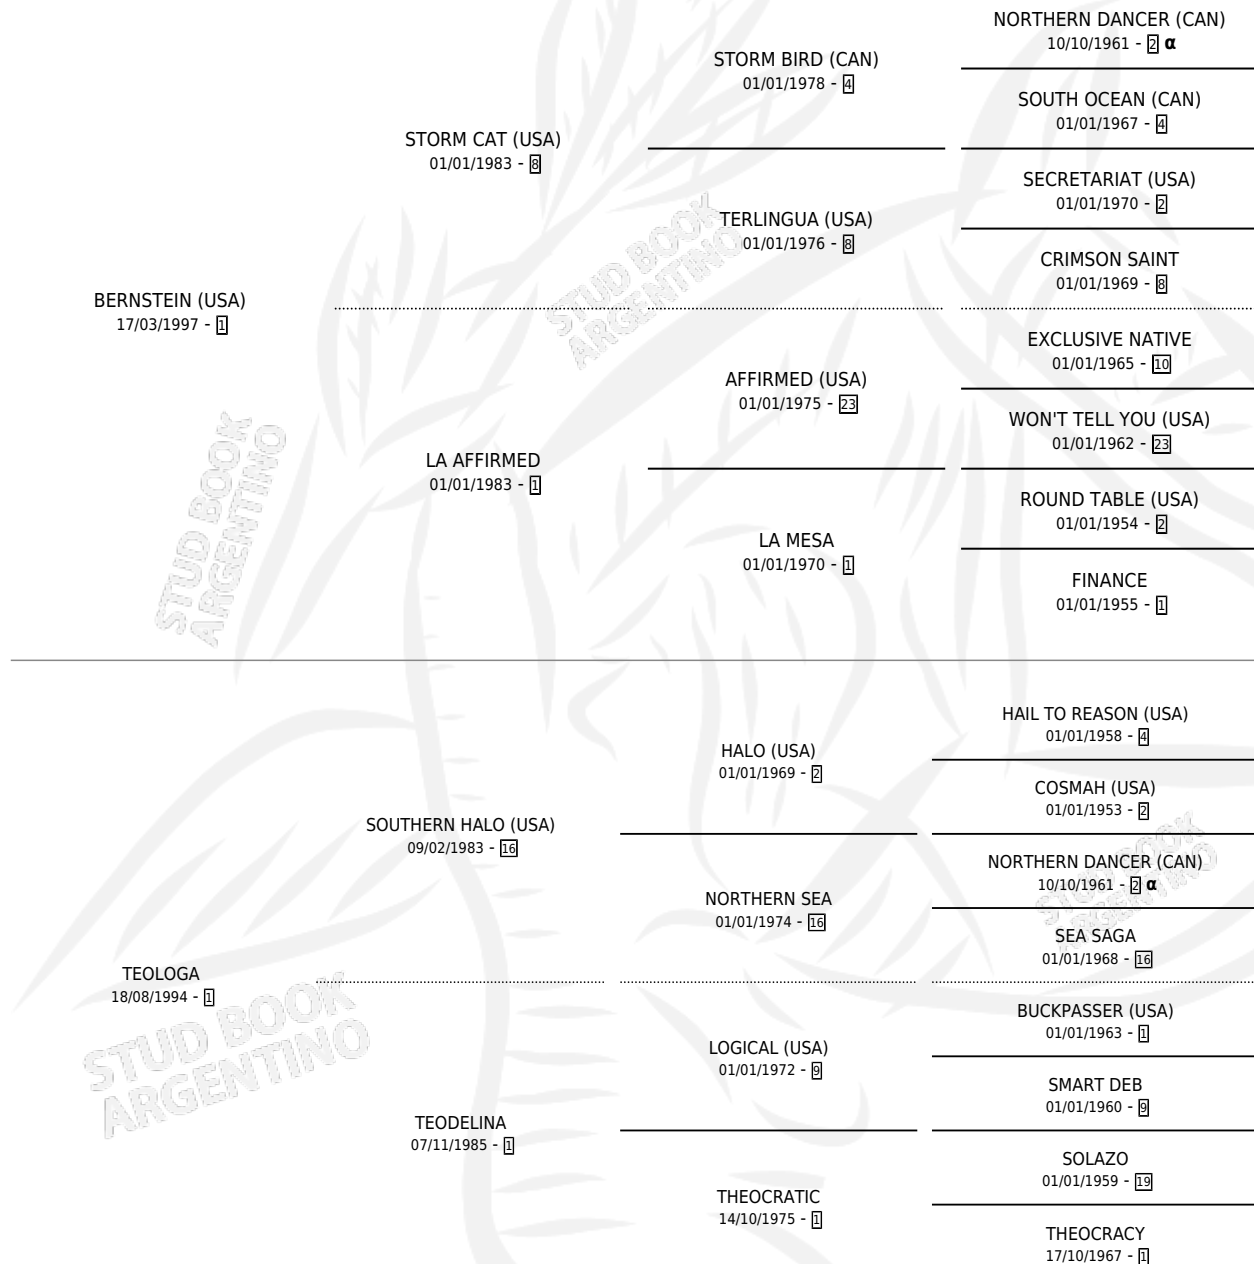

STORMY TEOLOGA

por **BERNSTEIN (USA)** y **TEOLOGA** por **SOUTHERN HALO (USA)**

Argentina · Hembra · Zaino · SP · 18/08/2003
Familia 1-w · Volumen 38

ESTADO

TIPIFICACIÓN SANGUÍNEA	✓
TIPIFICACIÓN POR ADN	✓
PASAPORTE	X
IDENTIFICACIÓN POR MICROCHIP	X
REPRODUCTOR	✓

Lugar de nacimiento: La Biznaga
Criador: La Biznaga

~

HIJOS

	MACHOS	HEMBRAS
8 NACIERON	3	5
6 CORRIERON	2	4
5 GANARON	2	3

1	1	0
GANADORES CL	GANADORES GR	GANADORES G1

PEDIGREE

INBREEDING : α

CAMPAÑA

Solo carreras oficiales de Argentina

POR EDAD

EDAD	CC	1°	2°	3°	4°	5°	NP	CLC	CLG	CLCG1	CLGG1	IMPORTE	GANANCIA / CC
2 AÑOS	5	1	0	1	2	0	1	1	0	0	0	\$22,425	\$4,485
3 AÑOS	4	0	2	0	0	1	1	2	0	0	0	\$12,880	\$3,220
4 AÑOS	2	1	0	0	0	0	1	0	0	0	0	\$21,500	\$10,750
TOTALES	11	2	2	1	2	1	3	3	0	0	0	\$56,805	\$5,164
%		18.2%	18.2%	9.1%	18.2%	9.1%	27.3%	27.3%	0.0%	0.0%	0.0%		

Ganadora de 2 carreras en San Isidro y Palermo - \$56,805, a los 2 y 4 años, incluso 2da Propietarios **[L]**.

POR DISTANCIA

HIPODROMO	CC	1°	2°	3°	4°	5°	NP	CLC	CLG	CLCG1	CLGG1	IMPORTE
SAN ISIDRO	5	1	2	0	1	0	1	1	0	0	0	\$34,940
1000 MTS	5	1	2	0	1	0	1	1	0	0	0	\$34,940
PALERMO	5	1	0	1	1	0	2	1	0	0	0	\$20,875
1000 MTS	3	1	0	0	0	0	2	1	0	0	0	\$17,000
1200 MTS	2	0	0	1	1	0	0	0	0	0	0	\$3,875
LA PLATA	1	0	0	0	0	1	0	1	0	0	0	\$990
1100 MTS	1	0	0	0	0	1	0	1	0	0	0	\$990