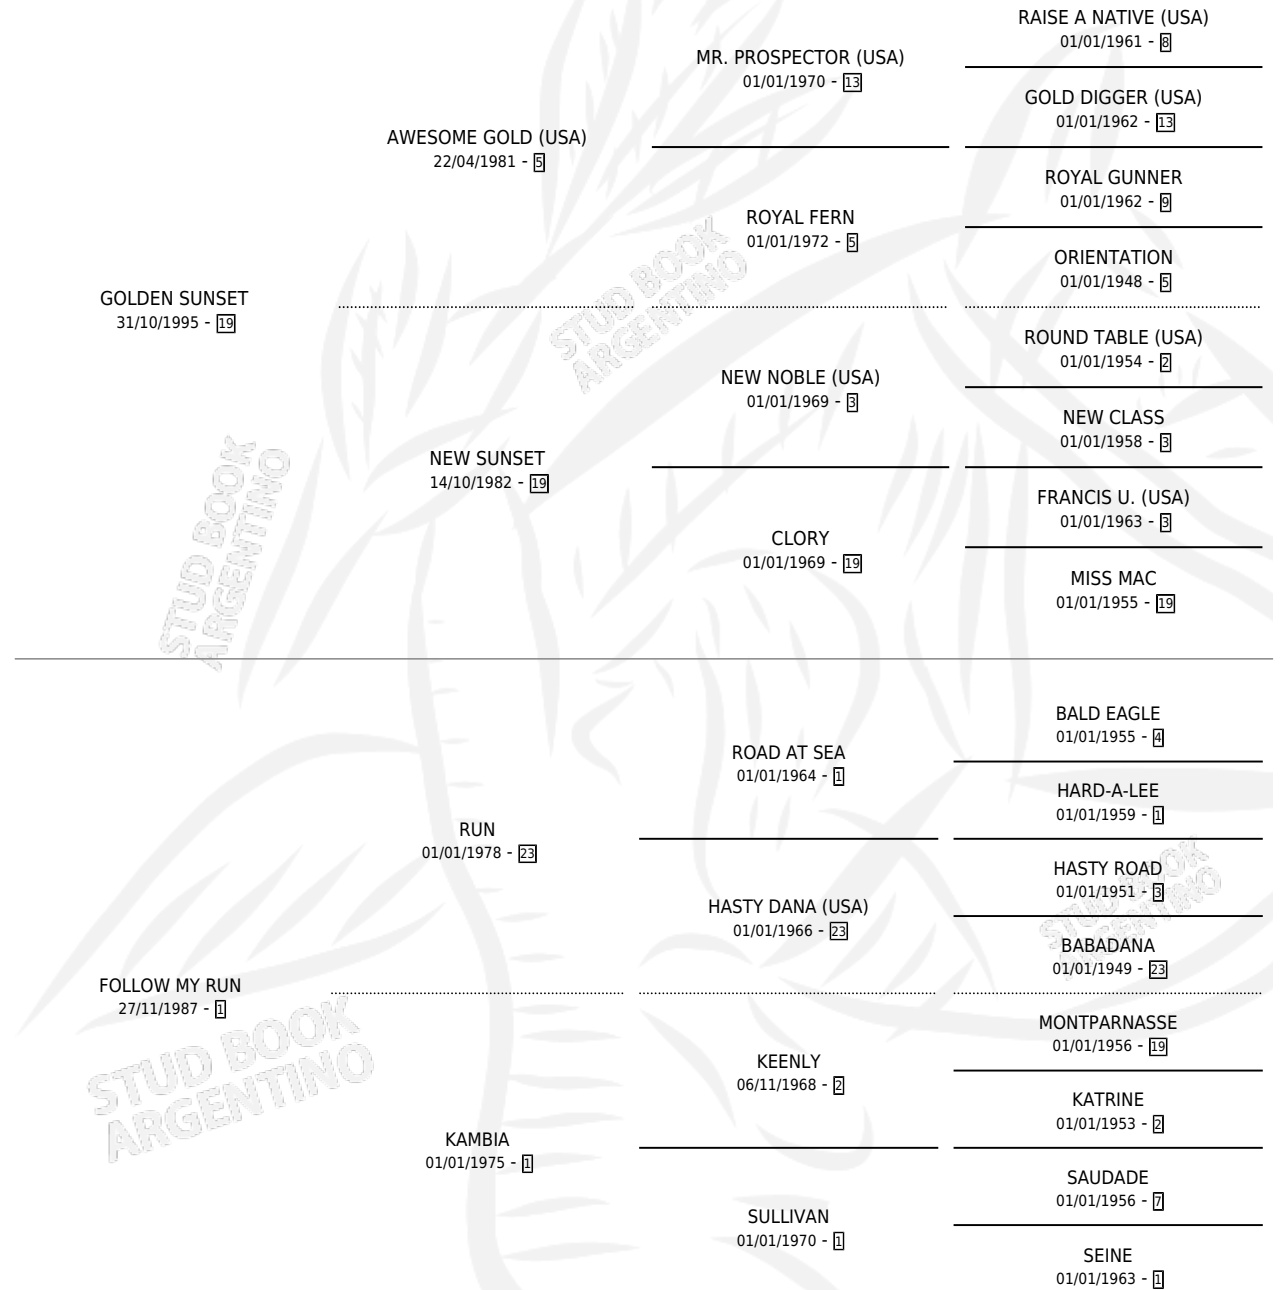

MY RUN

por GOLDEN SUNSET y FOLLOW MY RUN por RUN

Argentina · Macho · Alazan · SP · 29/08/2003
Familia 1-t · Volumen 38

ESTADO

TIPIFICACIÓN SANGUÍNEA	✓
TIPIFICACIÓN POR ADN	X
PASAPORTE	X
IDENTIFICACIÓN POR MICROCHIP	X
REPRODUCTOR	X

Lugar de nacimiento: Los Jacintos

Criador: Los Jacintos

PEDIGREE

CAMPAÑA

Solo carreras oficiales de Argentina

POR EDAD

EDAD	CC	1°	2°	3°	4°	5°	NP	CLC	CLG	CLCG1	CLGG1	IMPORTE	GANANCIA / CC
3 AÑOS	2	0	0	0	0	0	2	0	0	0	0	\$0	\$0
TOTALES	2	0	0	0	0	0	2	0	0	0	0	\$0	\$0
%		0.0%	0.0%	0.0%	0.0%	0.0%	100%	0.0%	0.0%	0.0%	0.0%		