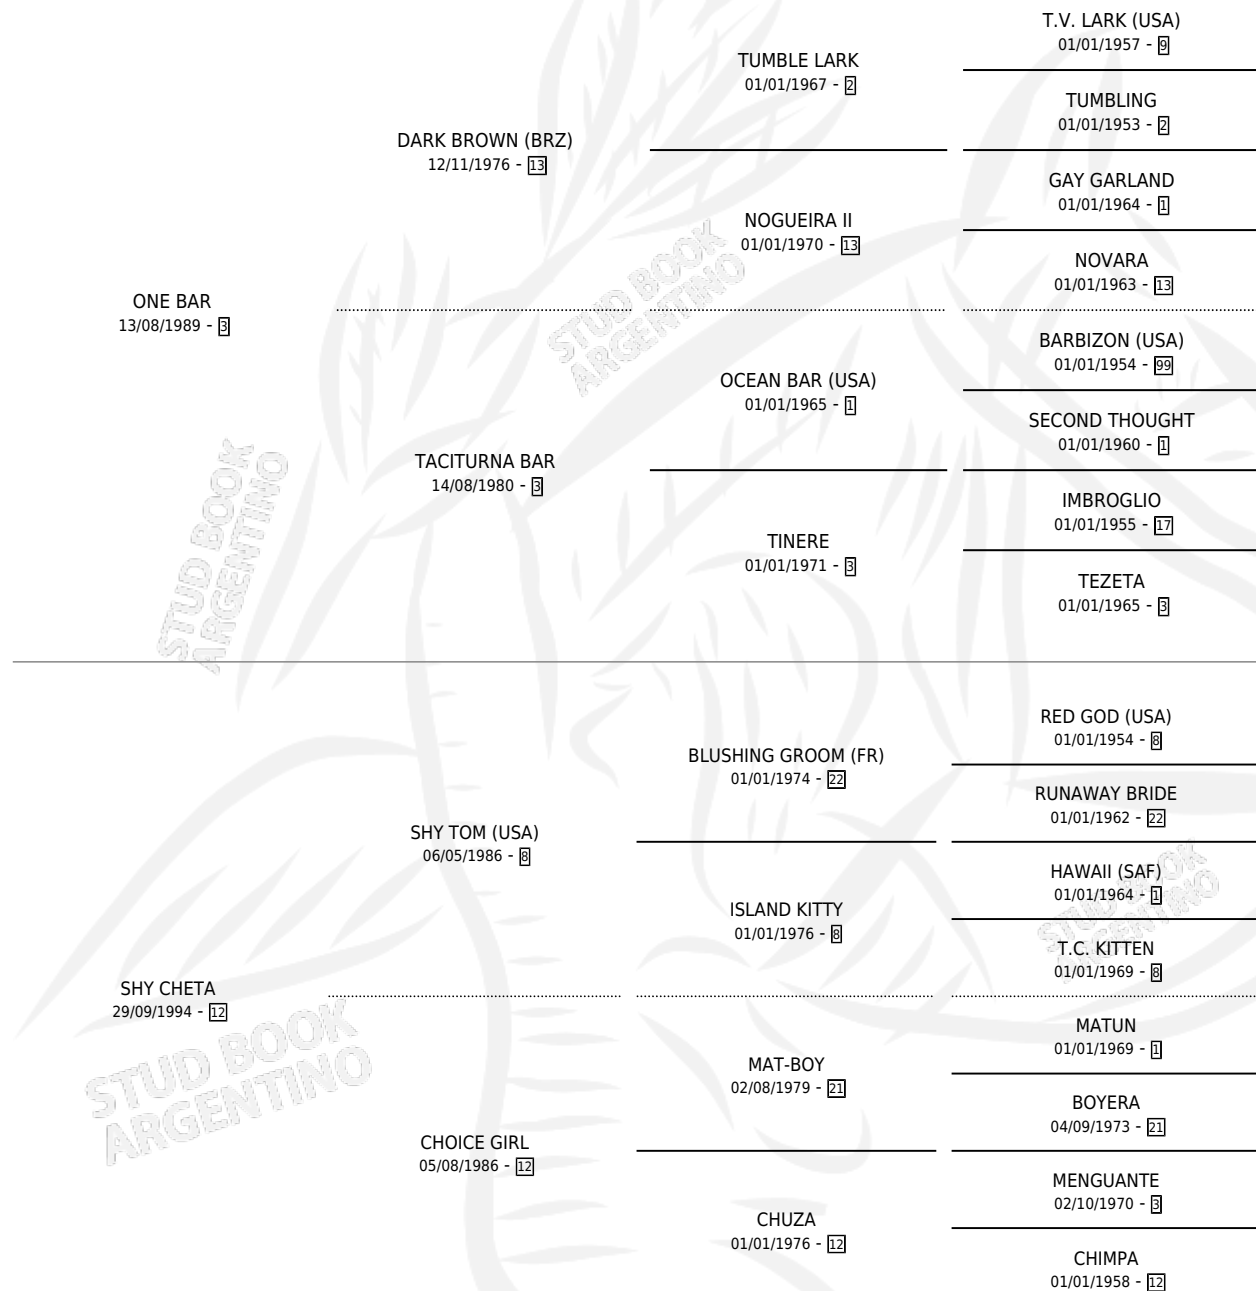

JOYA DEL BAR

por ONE BAR y SHY CHETA por SHY TOM (USA)

Argentina · Hembra · Zaino · SP · 16/08/2003
Familia 12-g · Volumen 38

ESTADO

TIPIFICACIÓN SANGUÍNEA	X
TIPIFICACIÓN POR ADN	X
PASAPORTE	X
IDENTIFICACIÓN POR MICROCHIP	X
REPRODUCTOR	X

Lugar de nacimiento: Tramo Veinte

Criador: Tramo Veinte

PEDIGREE

JOYA DEL BAR

Datos oficiales del Stud Book Argentino

Documento generado el 10/05/2026

studbook.org.ar