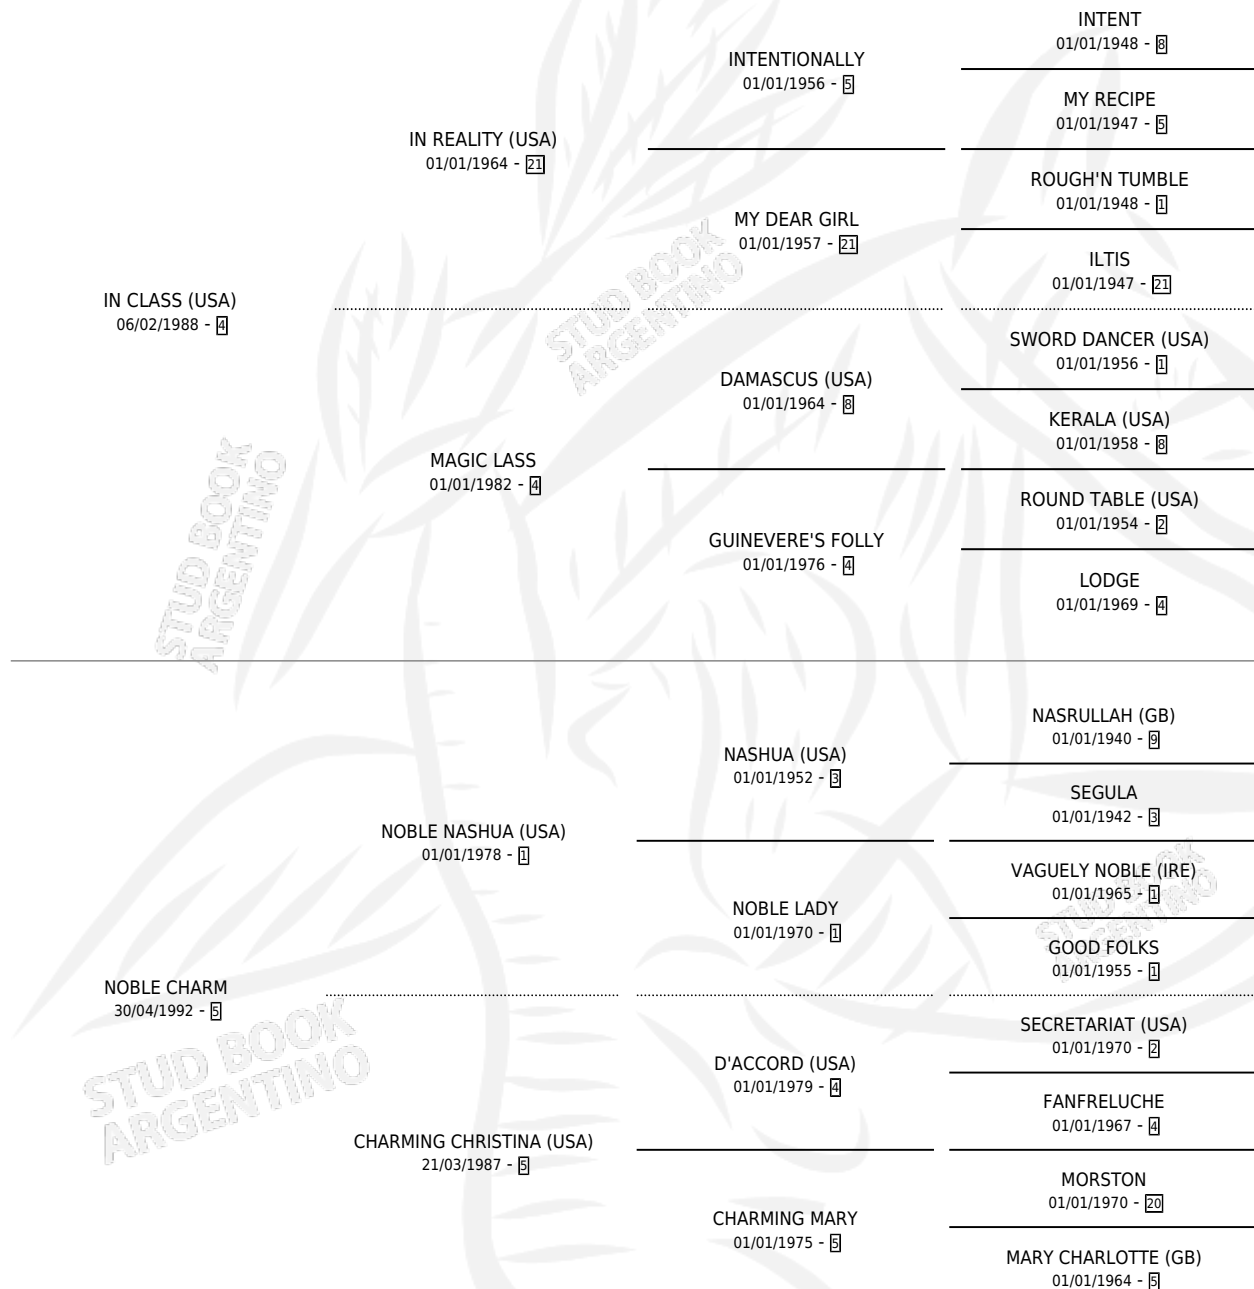

ELEGANTE CLASS

por IN CLASS (USA) y NOBLE CHARM por NOBLE NASHUA (USA)

Argentina · Macho · Alazan · SP · 13/08/2003
Familia 5-j · Volumen 38

ESTADO

TIPIFICACIÓN SANGUÍNEA	✓
TIPIFICACIÓN POR ADN	X
PASAPORTE	X
IDENTIFICACIÓN POR MICROCHIP	X
REPRODUCTOR	X

Lugar de nacimiento: Divisadero

Criador: Sin dato

PEDIGREE

EXPORTACIÓN / IMPORTACIÓN

FECHA	MOVIMIENTO	PAÍS
11/08/2004	EXPORTADO	URUGUAY

ELEGANTE CLASS

Datos oficiales del Stud Book Argentino

Documento generado el 10/05/2026