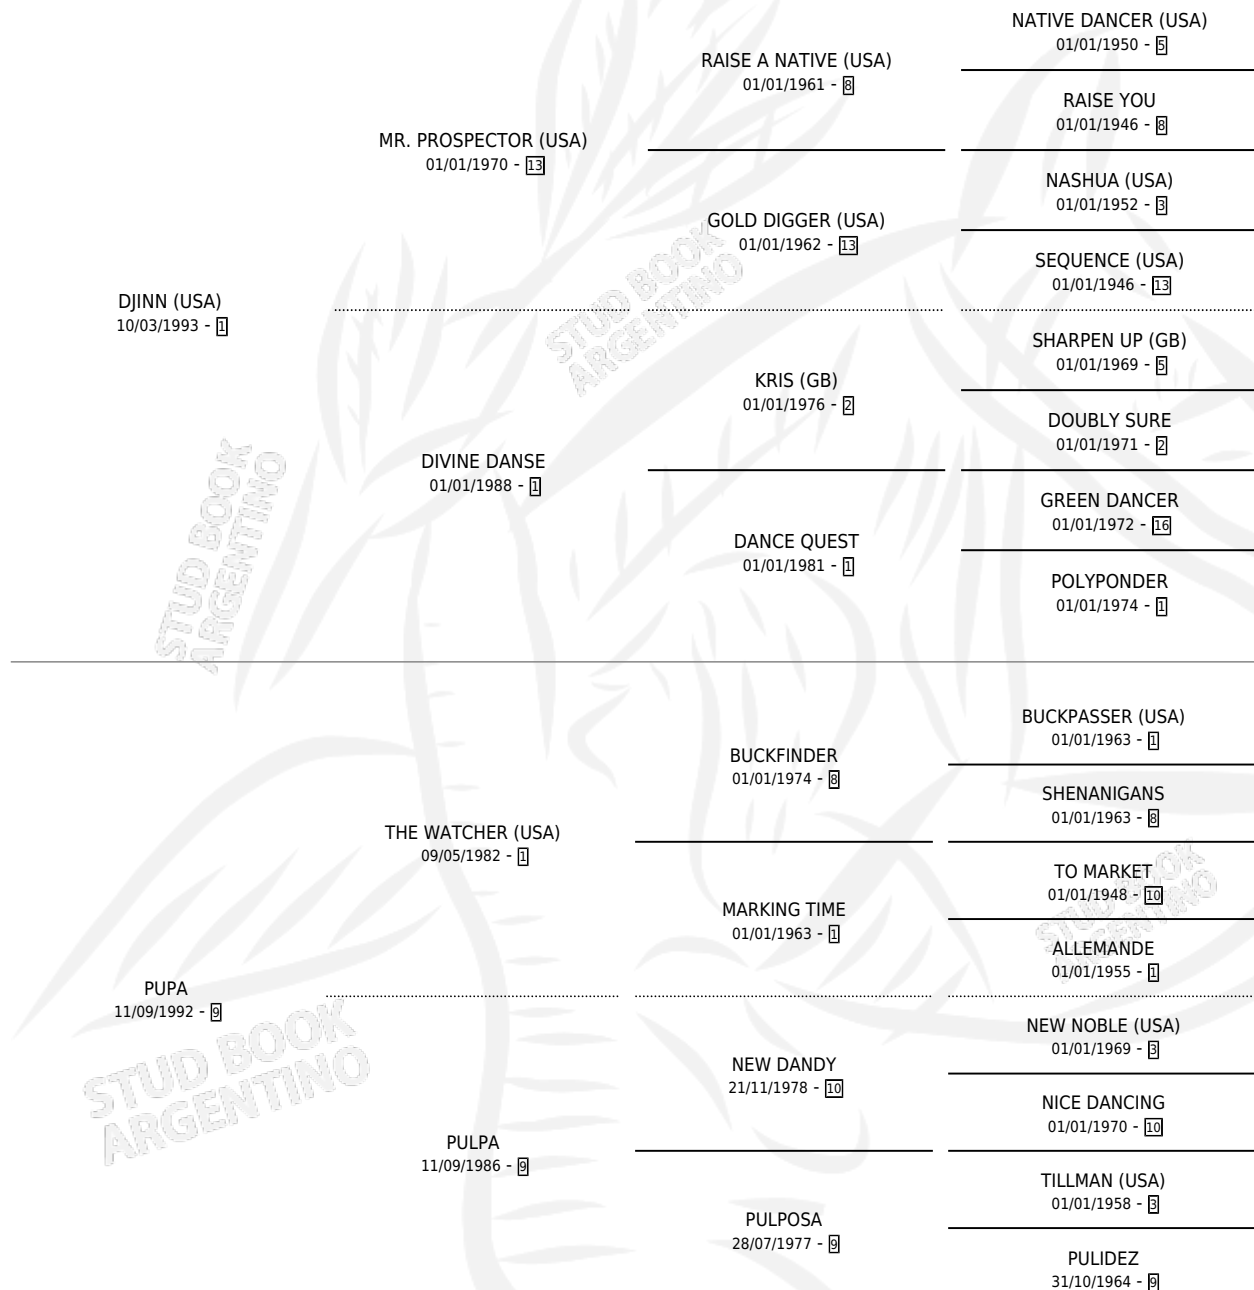

Lugar de nacimiento: El Nocturno

Criador: Sin dato

~

HIJOS

	MACHOS	HEMBRAS
2 NACIERON	0	2
1 CORRIERON	0	1
1 GANARON	0	1
0 GANADORES CL	0 GANADORES GR	0 GANADORES G1

PEDIGREE

CAMPAÑA

Solo carreras oficiales de Argentina