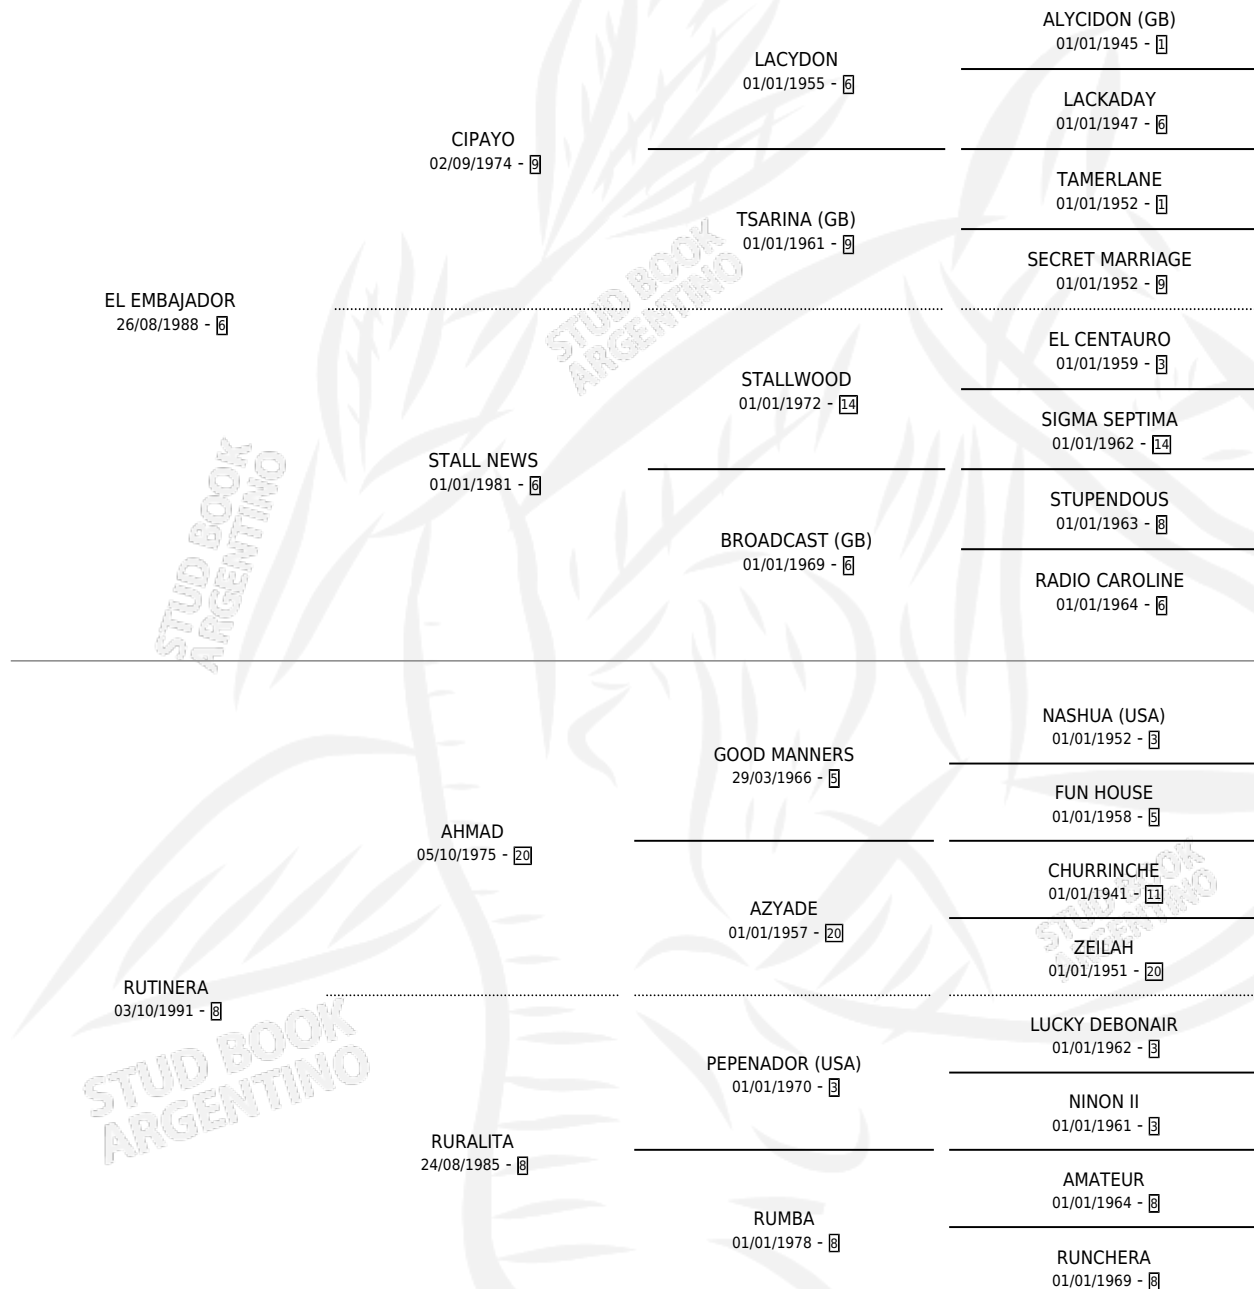

WINE FLOWER

por **EL EMBAJADOR** y **RUTINERA** por **AHMAD**

Argentina · Hembra · Zaino Doradillo · SP · 20/08/2003
Familia 8-c · Volumen 38

ESTADO

TIPIFICACIÓN SANGUÍNEA	✓
TIPIFICACIÓN POR ADN	✓
PASAPORTE	X
IDENTIFICACIÓN POR MICROCHIP	X
REPRODUCTOR	✓

Lugar de nacimiento: Jomar

Criador: Jomar

~

HIJOS

	MACHOS	HEMBRAS
1 NACIERON	1	0

SIN ACTUACIONES

PEDIGREE

CAMPAÑA

Solo carreras oficiales de Argentina

POR EDAD

EDAD	CC	1°	2°	3°	4°	5°	NP	CLC	CLG	CLCG1	CLGG1	IMPORTE	GANANCIA / CC
4 AÑOS	1	0	0	0	0	0	1	0	0	0	0	\$0	\$0
5 AÑOS	4	1	1	0	1	1	0	0	0	0	0	\$25,900	\$6,475
6 AÑOS	2	0	0	0	0	0	2	0	0	0	0	\$0	\$0
TOTALES	7	1	1	0	1	1	3	0	0	0	0	\$25,900	\$3,700
%		14.3%	14.3%	0.0%	14.3%	14.3%	42.9%	0.0%	0.0%	0.0%	0.0%		