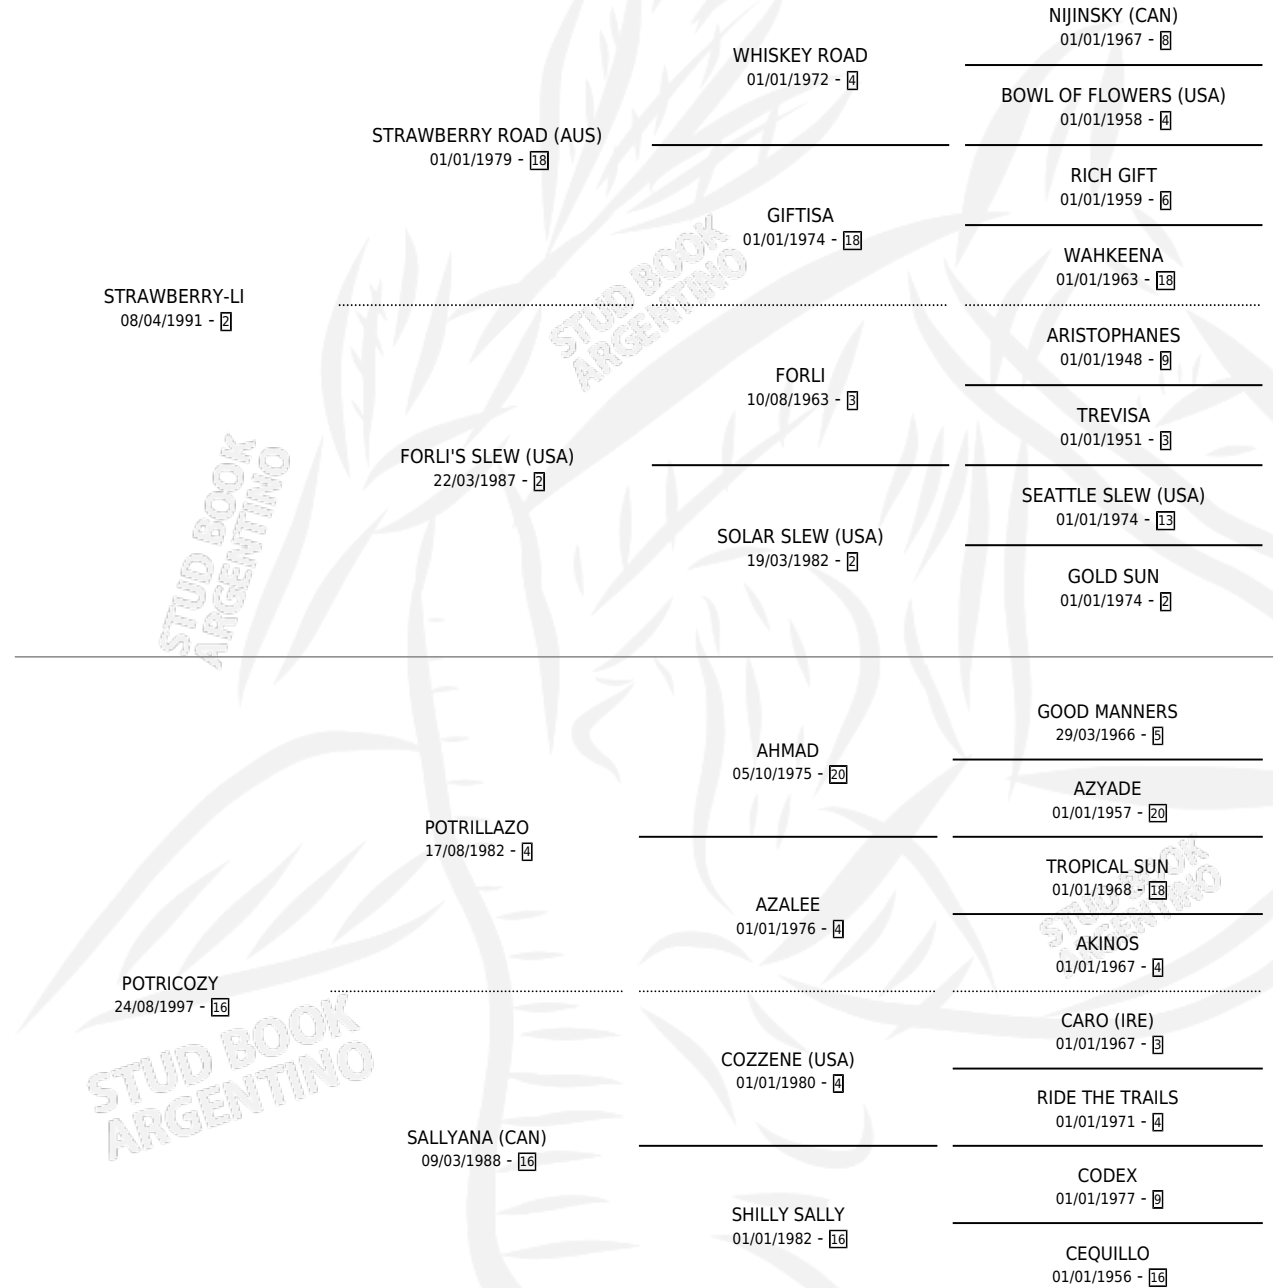

COZY LI

por STRAWBERRY-LI y POTRICOZY por POTRILLAZO

Argentina · Hembra · Zaino · SP · 27/08/2003
Familia 16-a · Volumen 38

ESTADO

TIPIFICACIÓN SANGUÍNEA	✓
TIPIFICACIÓN POR ADN	✓
PASAPORTE	X
IDENTIFICACIÓN POR MICROCHIP	X
REPRODUCTOR	X

Lugar de nacimiento: La Madrugada

Criador: La Madrugada

PEDIGREE

EXPORTACIÓN / IMPORTACIÓN

FECHA	MOVIMIENTO	PAÍS
11/04/2006	EXPORTADO	COLOMBIA

COZY LI

Datos oficiales del Stud Book Argentino

Documento generado el 05/05/2026