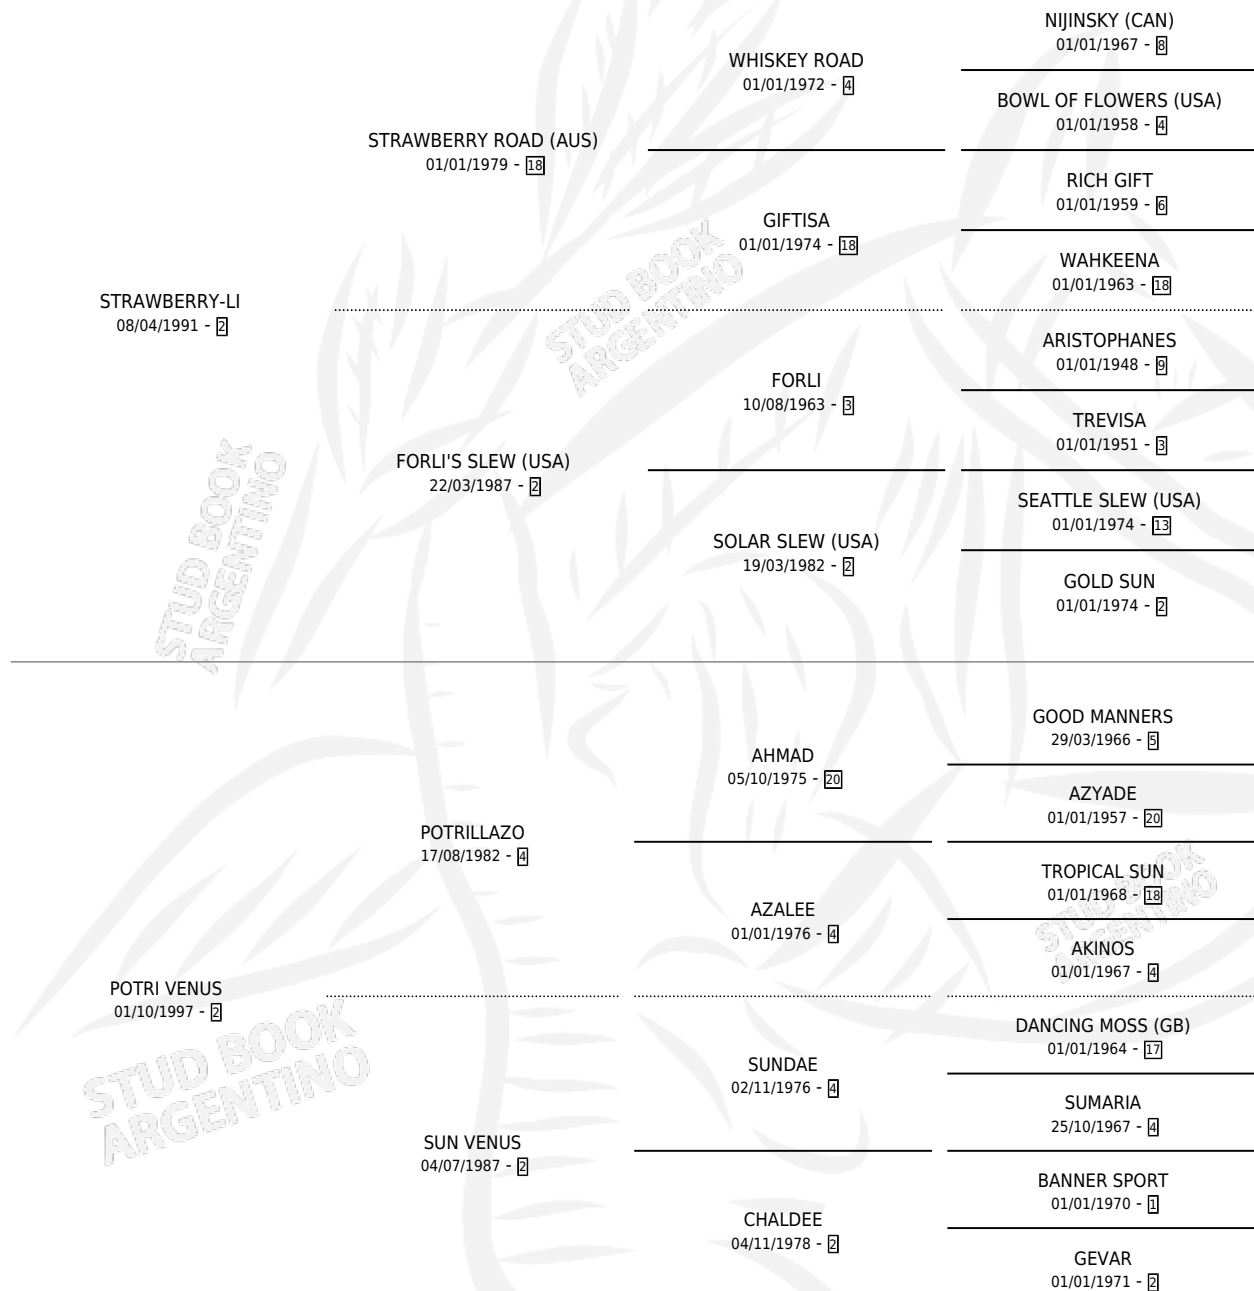

VENUS LI

por STRAWBERRY-LI y POTRI VENUS por POTRILLAZO

Argentina · Hembra · Alazan · SP · 28/08/2003
Familia 2-u · Volumen 38

ESTADO

TIPIFICACIÓN SANGUÍNEA	✓
TIPIFICACIÓN POR ADN	✓
PASAPORTE	X
IDENTIFICACIÓN POR MICROCHIP	X
REPRODUCTOR	✓

Lugar de nacimiento: La Madrugada

Criador: La Madrugada

~

HIJOS

	MACHOS	HEMBRAS
9 NACIERON	5	4
6 CORRIERON	2	4
4 GANARON	2	2
0 GANADORES CL	0 GANADORES GR	0 GANADORES G1

PEDIGREE

CAMPAÑA

Solo carreras oficiales de Argentina