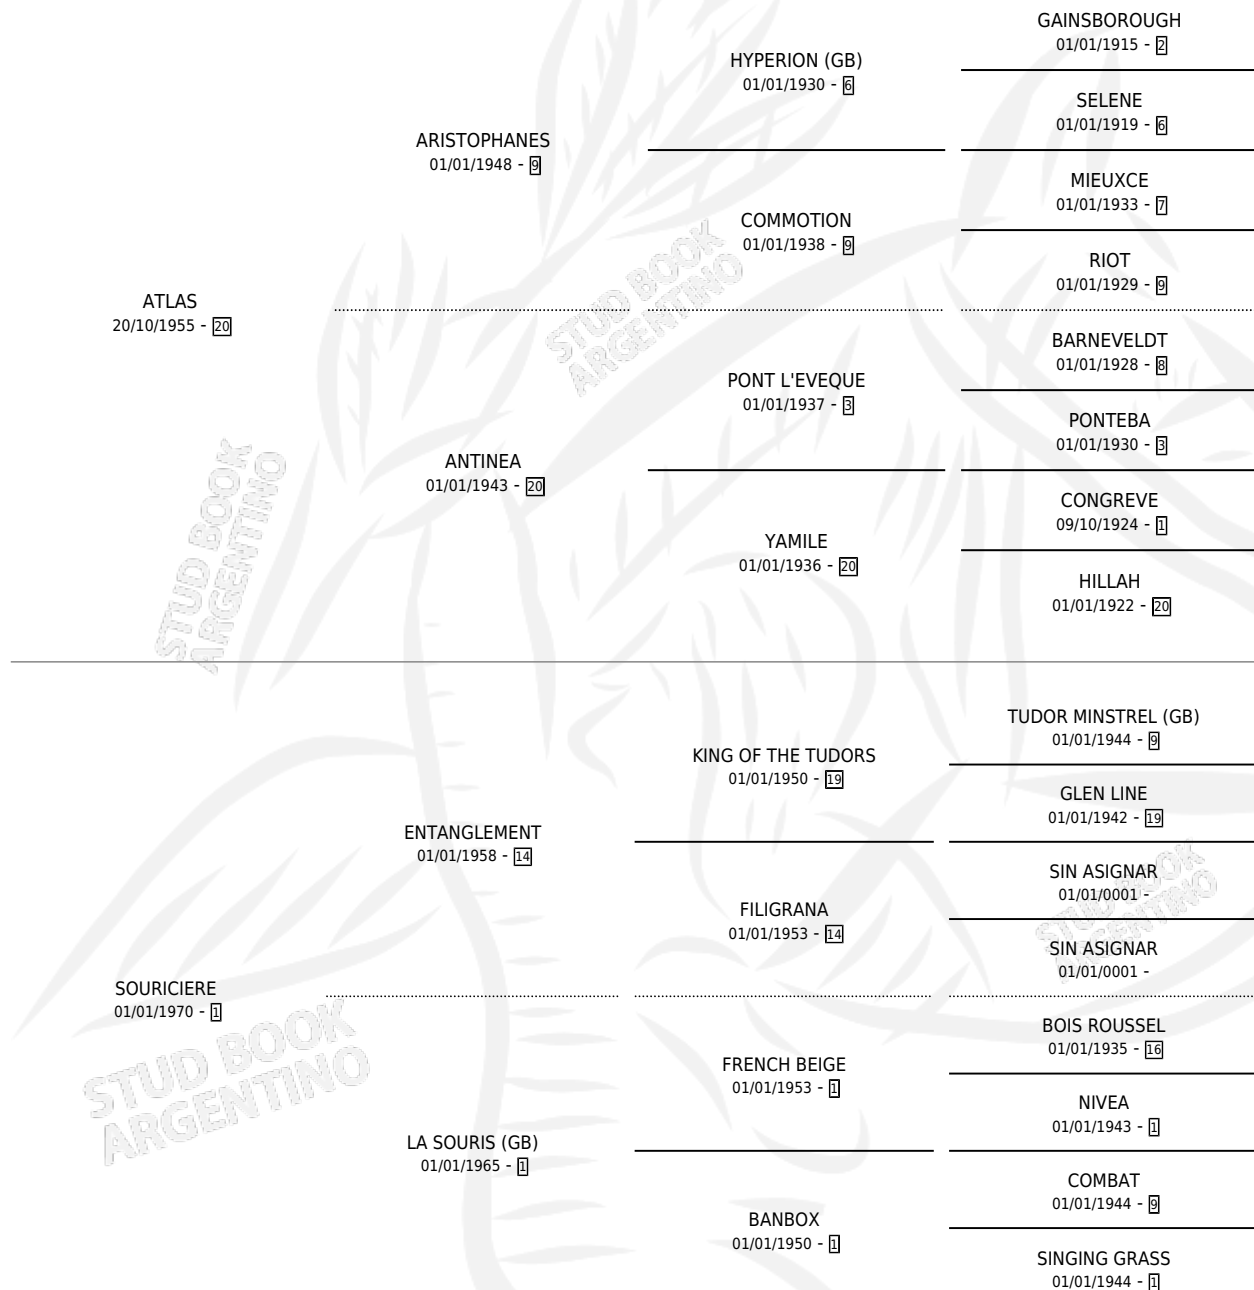

PIQUE DAME

por ATLAS y SOURICIERE por ENTANGLEMENT

Argentina · Hembra · Alazan · SP · 01/01/1974
Familia 1-n · Volumen 28

ESTADO

TIPIFICACIÓN SANGUÍNEA	X
TIPIFICACIÓN POR ADN	X
PASAPORTE	X
IDENTIFICACIÓN POR MICROCHIP	X
REPRODUCTOR	✓

Lugar de nacimiento: Campo particular

Criador: Sin dato

~

HIJOS

	MACHOS	HEMBRAS
5 NACIERON	2	3
3 CORRIERON	1	2
2 GANARON	1	1
1 GANADORES CL	1 GANADORES GR	0 GANADORES G1

PEDIGREE

S

mientos 1 / Efectividad 16.67%