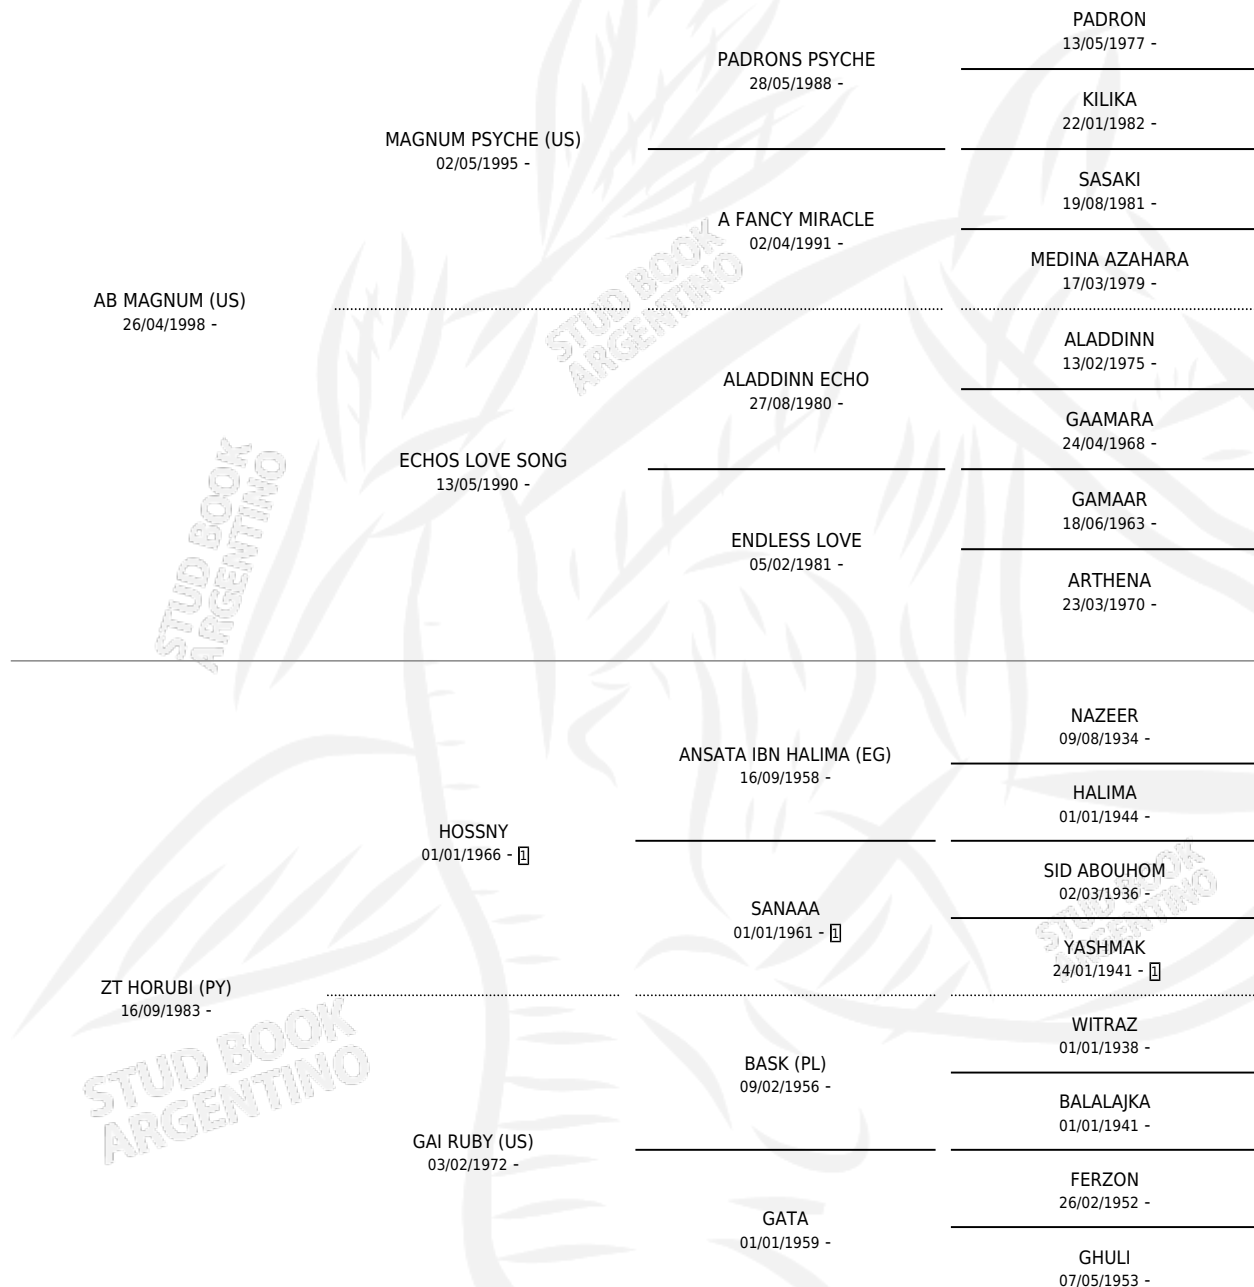

ZT MAGHOSSNY

por AB MAGNUM (US) y ZT HORUBI (PY) por HOSSNY

Argentina · Macho · Tordillo · AP · 15/08/2003
Familia · Volumen 38

ESTADO

TIPIFICACIÓN SANGUÍNEA	✓
TIPIFICACIÓN POR ADN	X
PASAPORTE	X
IDENTIFICACIÓN POR MICROCHIP	X
REPRODUCTOR	X

Lugar de nacimiento: El Atalaya

Criador: El Atalaya

PEDIGREE

EXPORTACIÓN / IMPORTACIÓN

FECHA	MOVIMIENTO	PAÍS
01/11/2004	EXPORTADO	ARABIA SAUDITA

ZT MAGHOSSNY

Datos oficiales del Stud Book Argentino

Documento generado el 15/05/2026