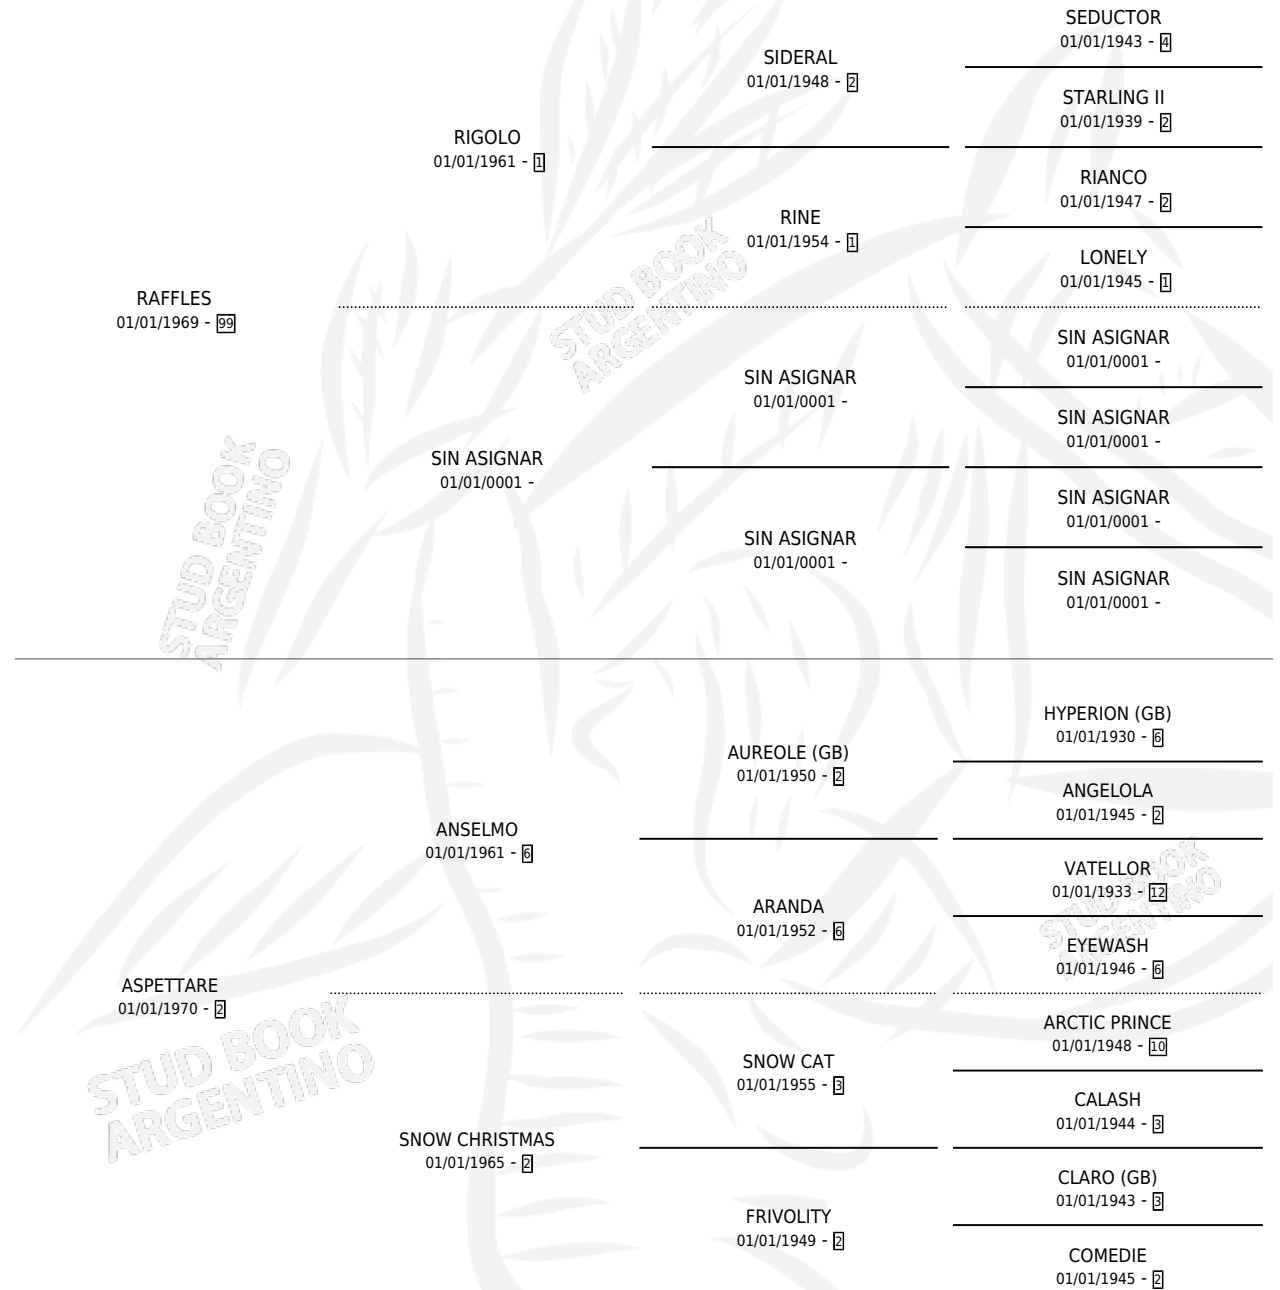

LA YUGA

por RAFFLES y ASPETTARE por ANSELMO

Argentina · Hembra · Alazan · SP · 01/01/1974
Familia 2-r · Volumen 28

ESTADO

TIPIFICACIÓN SANGUÍNEA	X
TIPIFICACIÓN POR ADN	X
PASAPORTE	X
IDENTIFICACIÓN POR MICROCHIP	X
REPRODUCTOR	X

Lugar de nacimiento: Campo particular

Criador: Sin dato

PEDIGREE

CAMPAÑA

Solo carreras oficiales de Argentina

POR EDAD

EDAD	CC	1°	2°	3°	4°	5°	NP	CLC	CLG	CLCG1	CLGG1	IMPORTE	GANANCIA / CC
6 AÑOS	1	1	0	0	0	0	0	0	0	0	0	\$0	\$0
TOTALES	1	1	0	0	0	0	0	0	0	0	0	\$0	\$0
%		100%	0.0%	0.0%	0.0%	0.0%	0.0%	0.0%	0.0%	0.0%	0.0%		