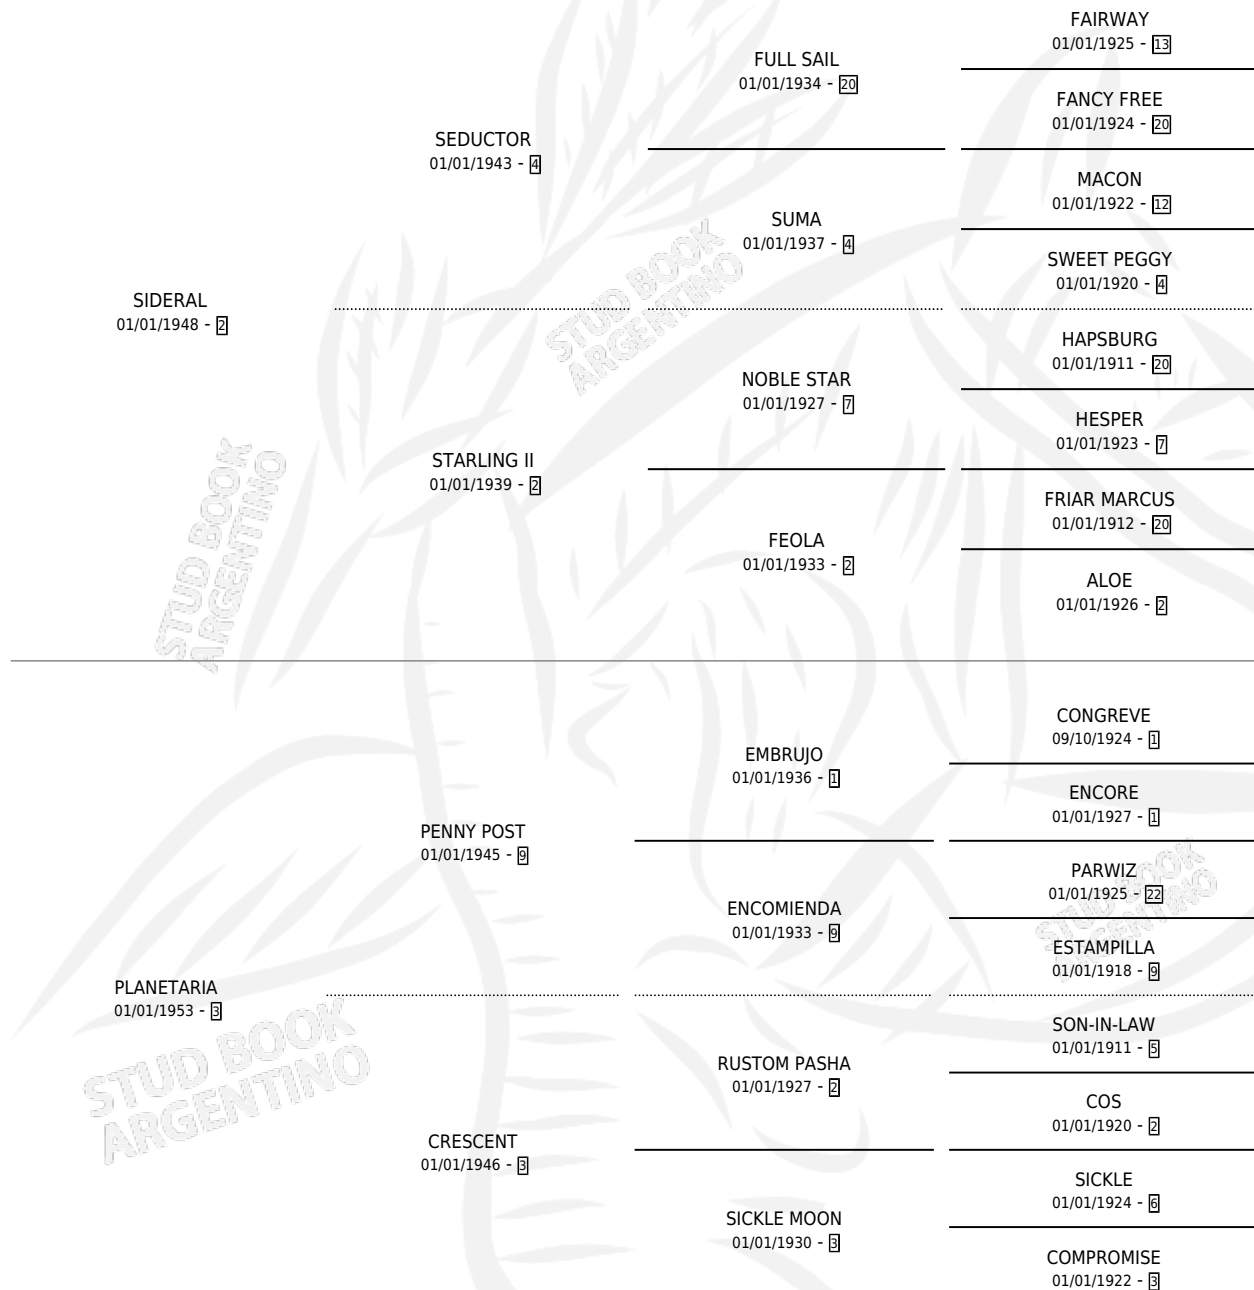

EL CENTAURO

por **SIDERAL** y **PLANETARIA** por **PENNY POST**

Argentina · Macho · Zaino Colorado · SP · 01/01/1959
Familia 3-o · Volumen 23

ESTADO

TIPIFICACIÓN SANGUÍNEA	X
TIPIFICACIÓN POR ADN	X
PASAPORTE	X
IDENTIFICACIÓN POR MICROCHIP	X
REPRODUCTOR	✓

Lugar de nacimiento: Campo particular

Criador: Sin dato

~

HIJOS

	MACHOS	HEMBRAS
109 NACIERON	52	57
6 CORRIERON	5	1
5 GANARON	4	1
1 GANADORES CL	0 GANADORES GR	0 GANADORES G1

PEDIGREE

SERVICIOS PADRILLO

TEMPORADA	HARAS	SERVICIO	NAC.	EFFECTIVIDAD
0	IMPORTADO EN VIENTRE	48	35	72.92 %

EL CENTAURO

Datos oficiales del Stud Book Argentino

Documento generado el 02/05/2026

studbook.org.ar