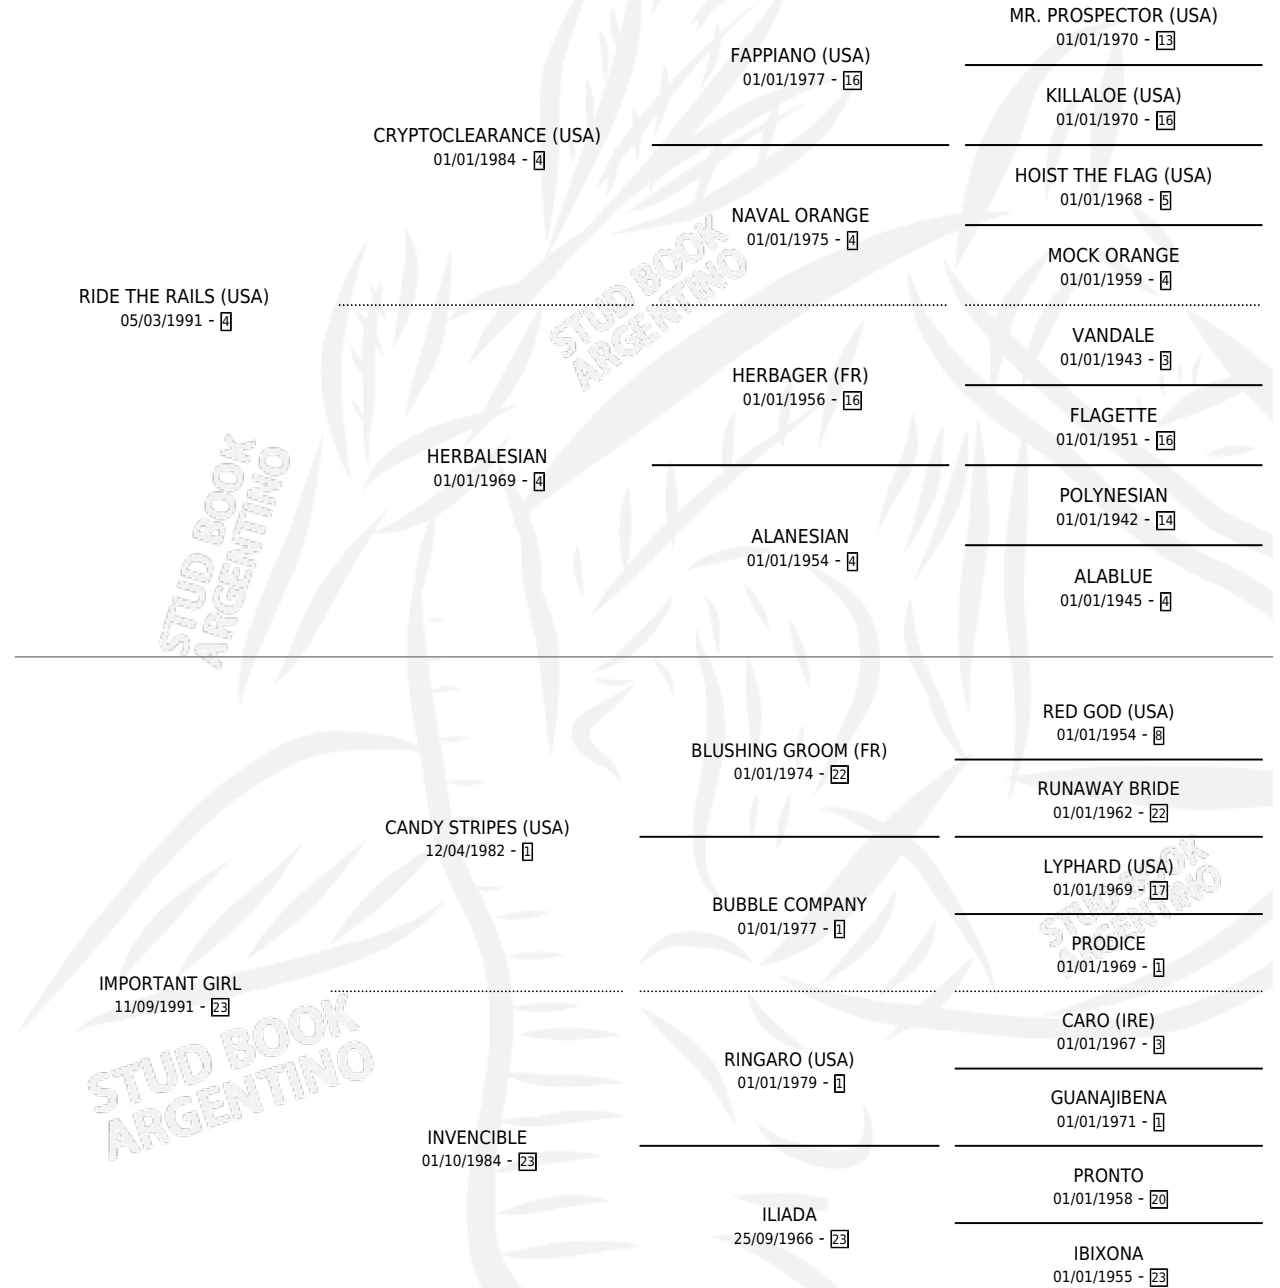

IMPORTANT GAME

por RIDE THE RAILS (USA) y IMPORTANT GIRL por
CANDY STRIPES (USA)

Argentina · Macho · Zaino · SP · 06/09/2003
Familia 23-a · Volumen 38

ESTADO

TIPIFICACIÓN SANGUÍNEA	✓
TIPIFICACIÓN POR ADN	✓
PASAPORTE	X
IDENTIFICACIÓN POR MICROCHIP	X
REPRODUCTOR	X

Lugar de nacimiento: Abolengo
Criador: Abolengo

PEDIGREE

EXPORTACIÓN / IMPORTACIÓN

FECHA	MOVIMIENTO	PAÍS
29/09/2006	EXPORTADO	FRANCIA

~

CAMPAÑA

Solo carreras oficiales de Argentina

POR EDAD