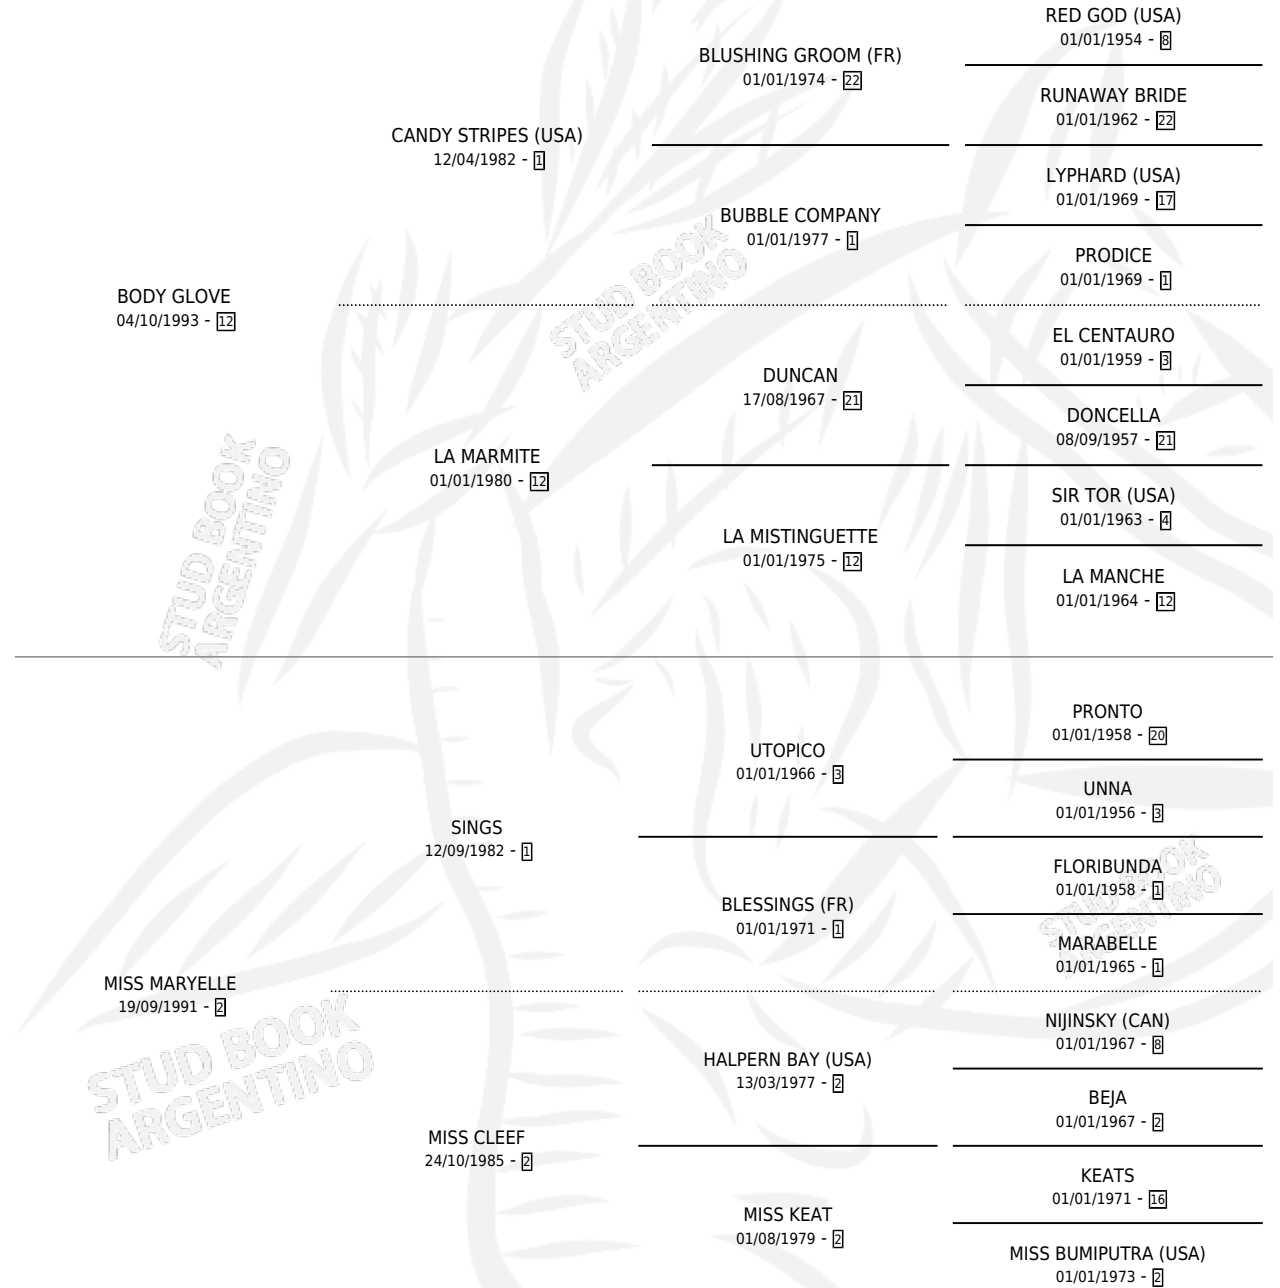

MISTER REEDER

por **BODY GLOVE** y **MISS MARYELLE** por **SINGS**

Argentina · Macho · Zaino Colorado · SP · 27/07/2003
Familia 2-f · Volumen 38

ESTADO

TIPIFICACIÓN SANGUÍNEA	✓
TIPIFICACIÓN POR ADN	✓
PASAPORTE	X
IDENTIFICACIÓN POR MICROCHIP	X
REPRODUCTOR	X

Lugar de nacimiento: Don Yayo
Criador: Solveyra Eduardo Alfredo

PEDIGREE

CAMPAÑA

Solo carreras oficiales de Argentina

POR EDAD

EDAD	CC	1°	2°	3°	4°	5°	NP	CLC	CLG	CLCG1	CLGG1	IMPORTE	GANANCIA / CC
3 AÑOS	7	0	0	0	0	1	6	0	0	0	0	\$750	\$107
4 AÑOS	5	0	1	2	0	0	2	0	0	0	0	\$9,350	\$1,870
5 AÑOS	7	1	1	1	0	1	3	0	0	0	0	\$23,500	\$3,357
TOTALES	19	1	2	3	0	2	11	0	0	0	0	\$33,600	\$1,768
%		5.3%	10.5%	15.8%	0.0%	10.5%	57.9%	0.0%	0.0%	0.0%	0.0%		