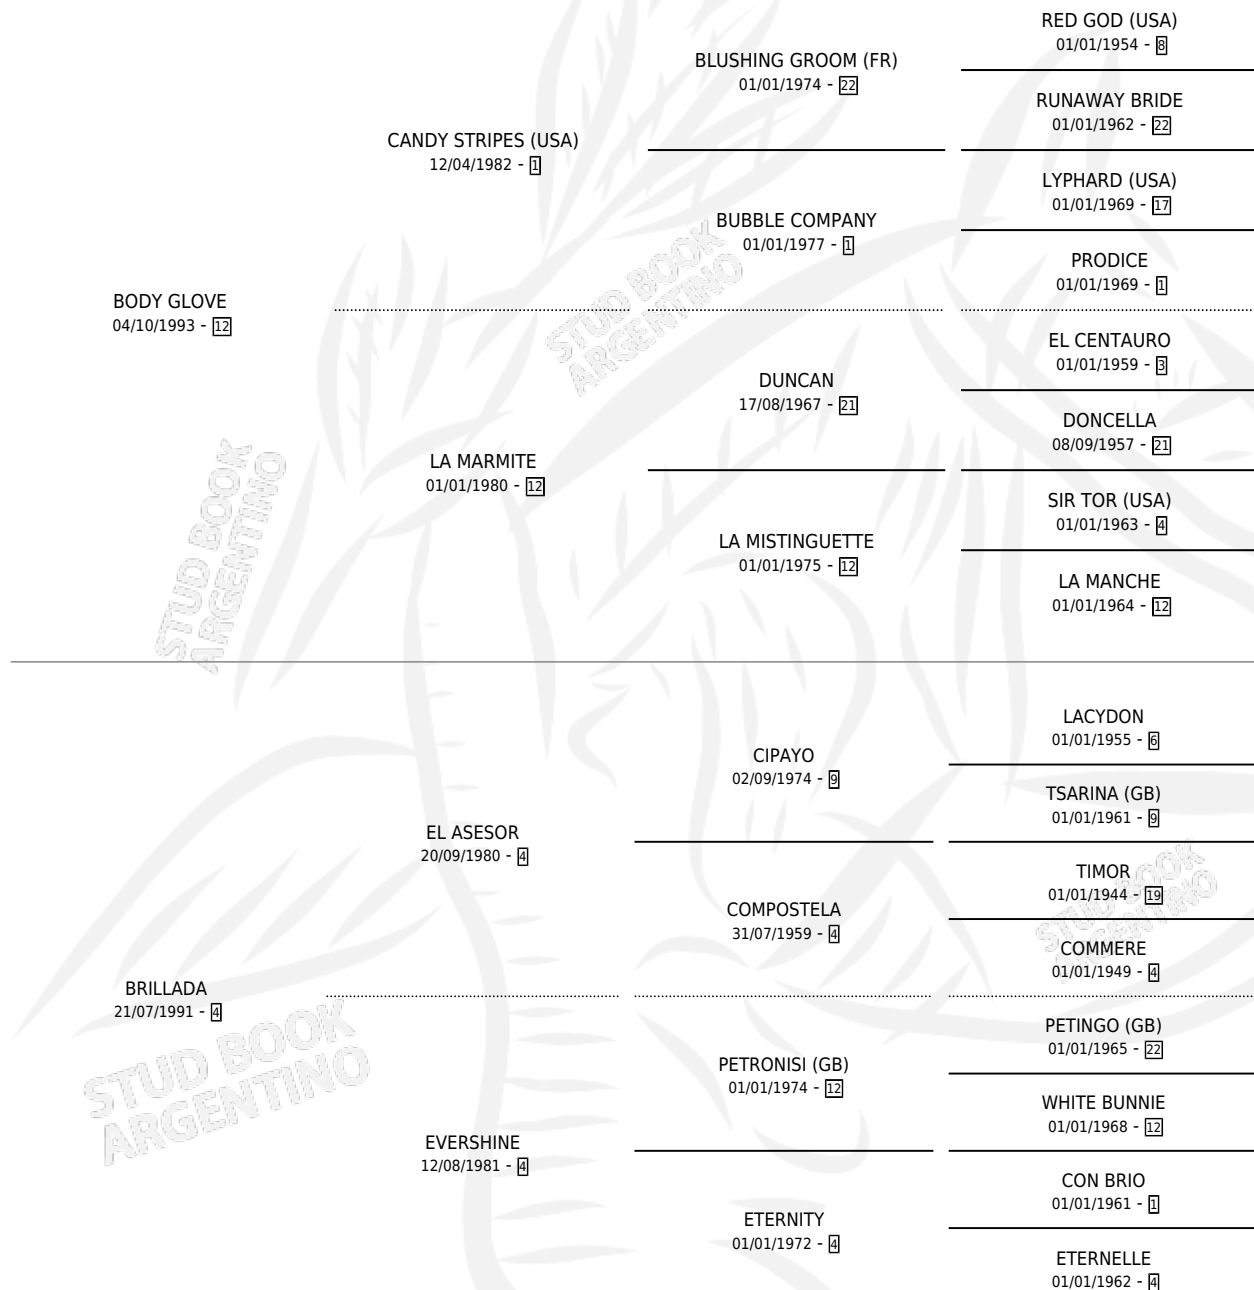

LUSTRADA

por **BODY GLOVE** y **BRILLADA** por **EL ASESOR**

Argentina · Hembra · Alazan · SP · 04/08/2003
Familia 4-k · Volumen 38

ESTADO

TIPIFICACIÓN SANGUÍNEA	✓
TIPIFICACIÓN POR ADN	✓
PASAPORTE	X
IDENTIFICACIÓN POR MICROCHIP	X
REPRODUCTOR	✓

Lugar de nacimiento: Don Yayo
Criador: Solveyra Eduardo Alfredo

~

HIJOS

	MACHOS	HEMBRAS
4 NACIERON	4	0
1 CORRIERON	1	0
1 GANARON	1	0
0 GANADORES CL	0 GANADORES GR	0 GANADORES G1

PEDIGREE

~

CAMPAÑA

Solo carreras oficiales de Argentina