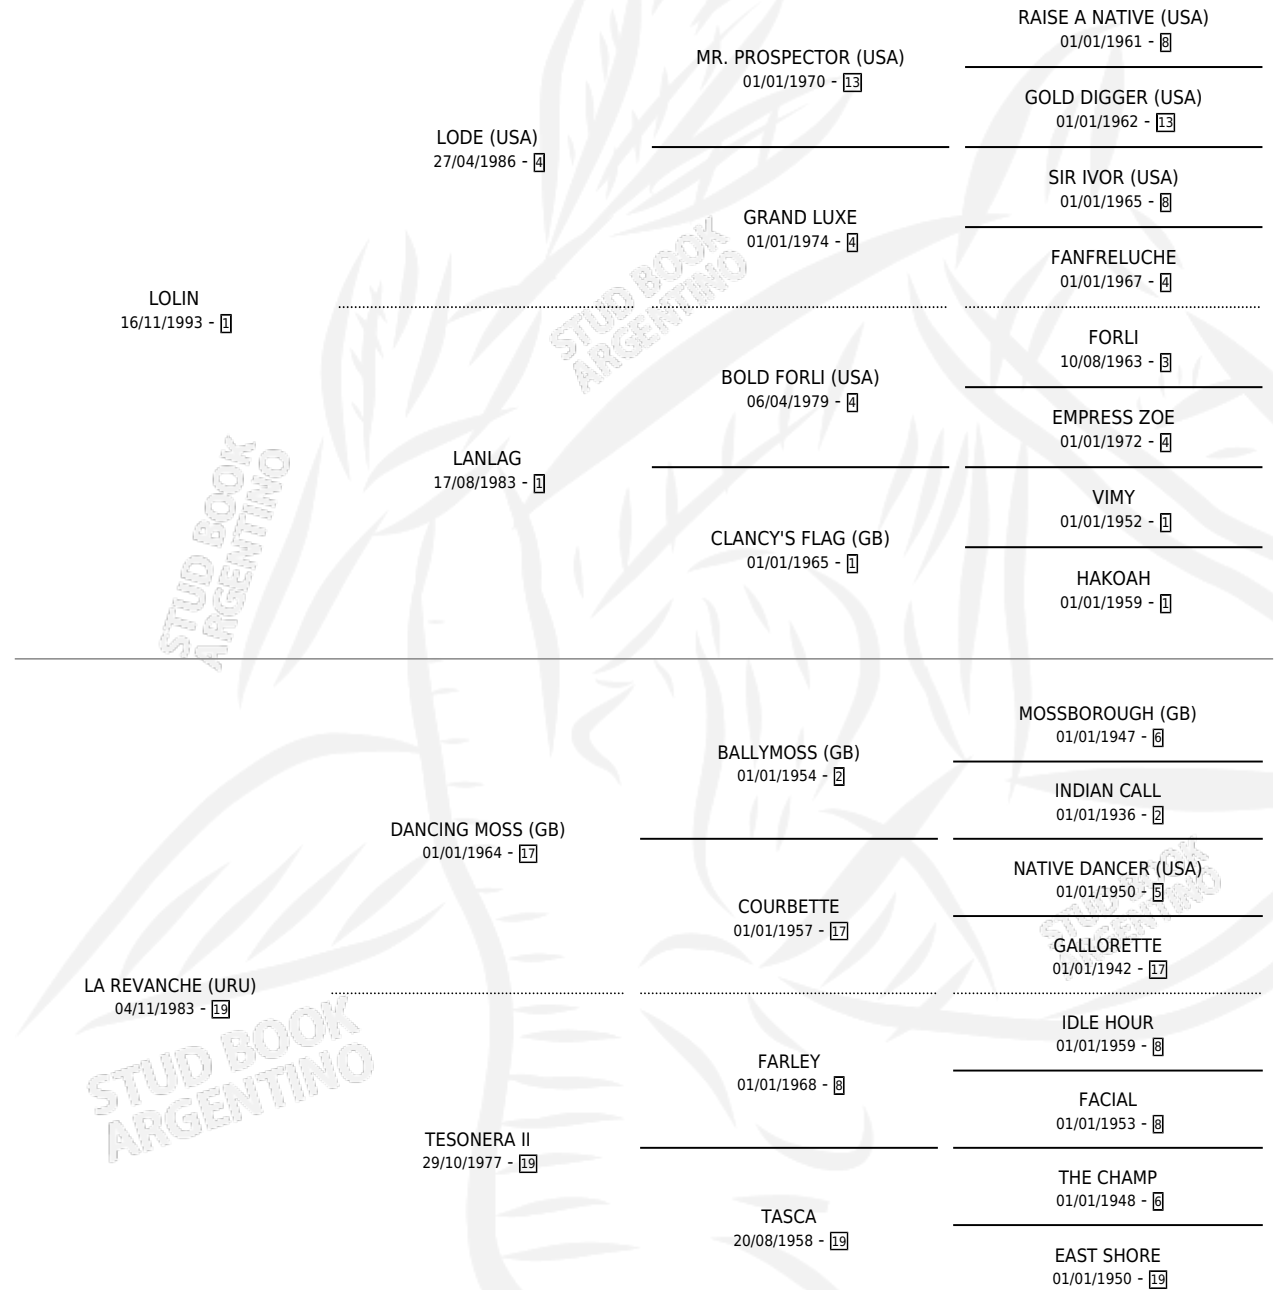

LOLI REVANCHERA

por LOLIN y LA REVANCHE (URU) por DANCING MOSS (GB)

Argentina · Hembra · Tordillo · SP · 09/09/2003
Familia 19-c · Volumen 38

ESTADO

TIPIFICACIÓN SANGUÍNEA	X
TIPIFICACIÓN POR ADN	X
PASAPORTE	X
IDENTIFICACIÓN POR MICROCHIP	X
REPRODUCTOR	X

Lugar de nacimiento: El Amanecer

Criador: Sin dato

PEDIGREE

LOLI REVANCHERA

Datos oficiales del Stud Book Argentino

Documento generado el 12/05/2026

studbook.org.ar