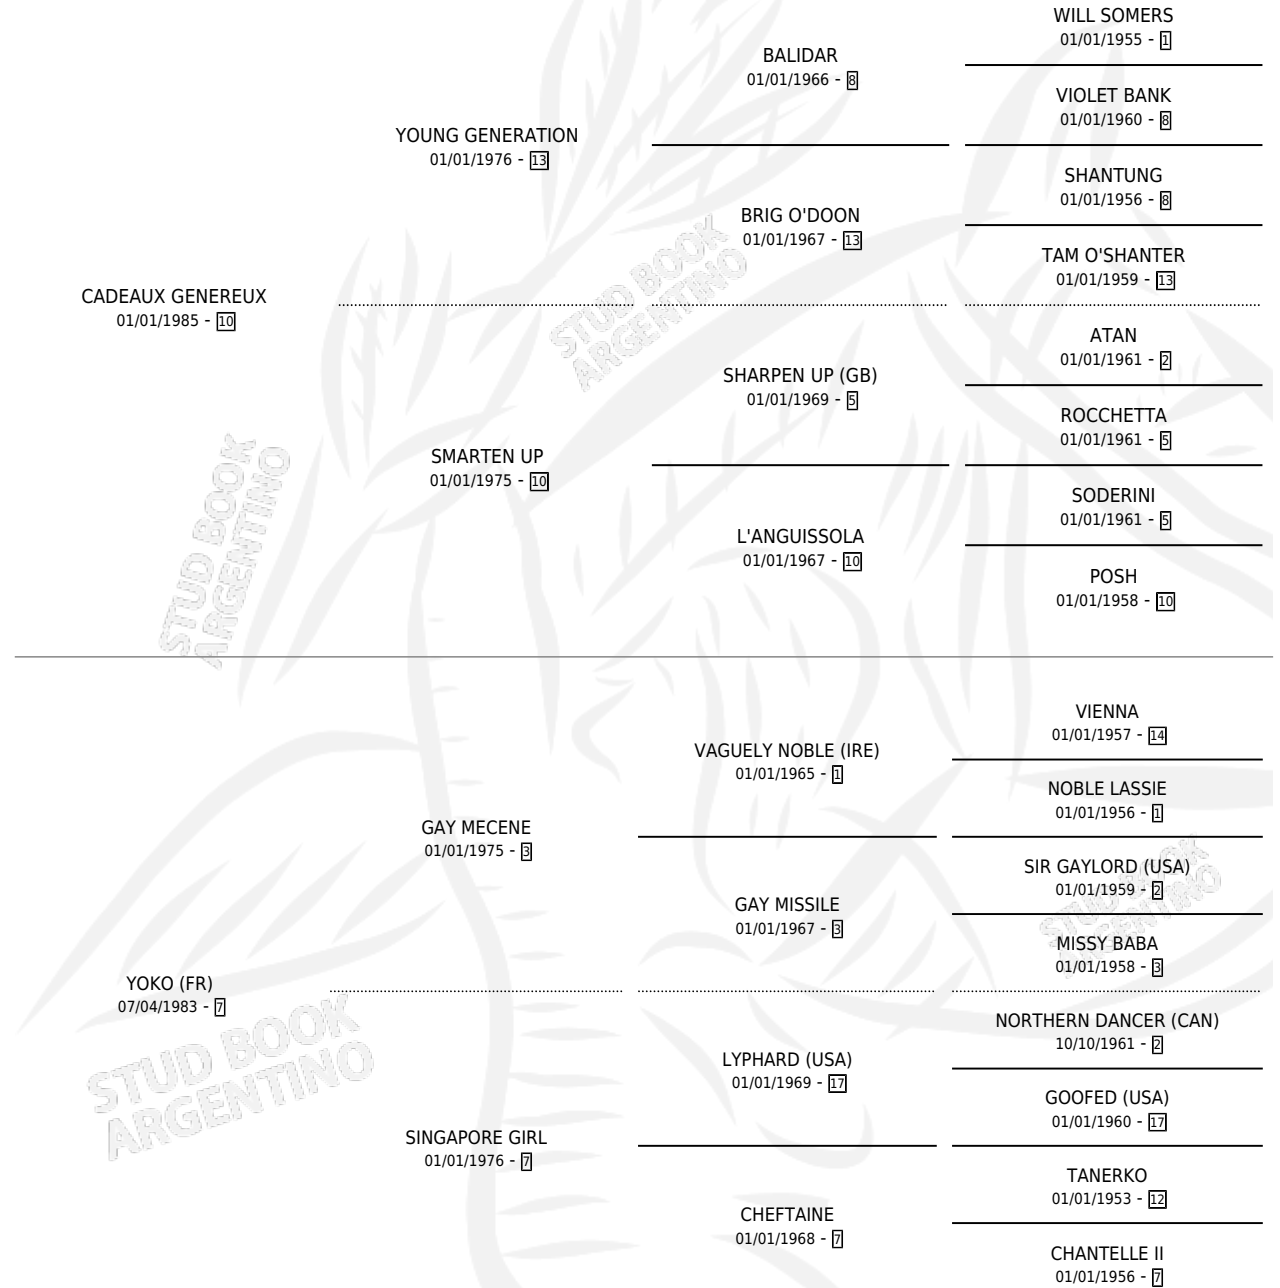

EMELINE (FR)

por CADEAUX GENEREUX y YOKO (FR) por GAY MECENE

Francia · Hembra · Zaino · SP · 12/08/1999
Familia 7-c · Volumen web

ESTADO

TIPIFICACIÓN SANGUÍNEA	✓
TIPIFICACIÓN POR ADN	✓
PASAPORTE	X
IDENTIFICACIÓN POR MICROCHIP	X
REPRODUCTOR	✓

Lugar de nacimiento: Francia

Criador: Extranjero

~

HIJOS

	MACHOS	HEMBRAS
1 NACIERON	1	0
1 CORRIERON	1	0
1 GANARON	1	0
0 GANADORES CL	0 GANADORES GR	0 GANADORES G1

PEDIGREE