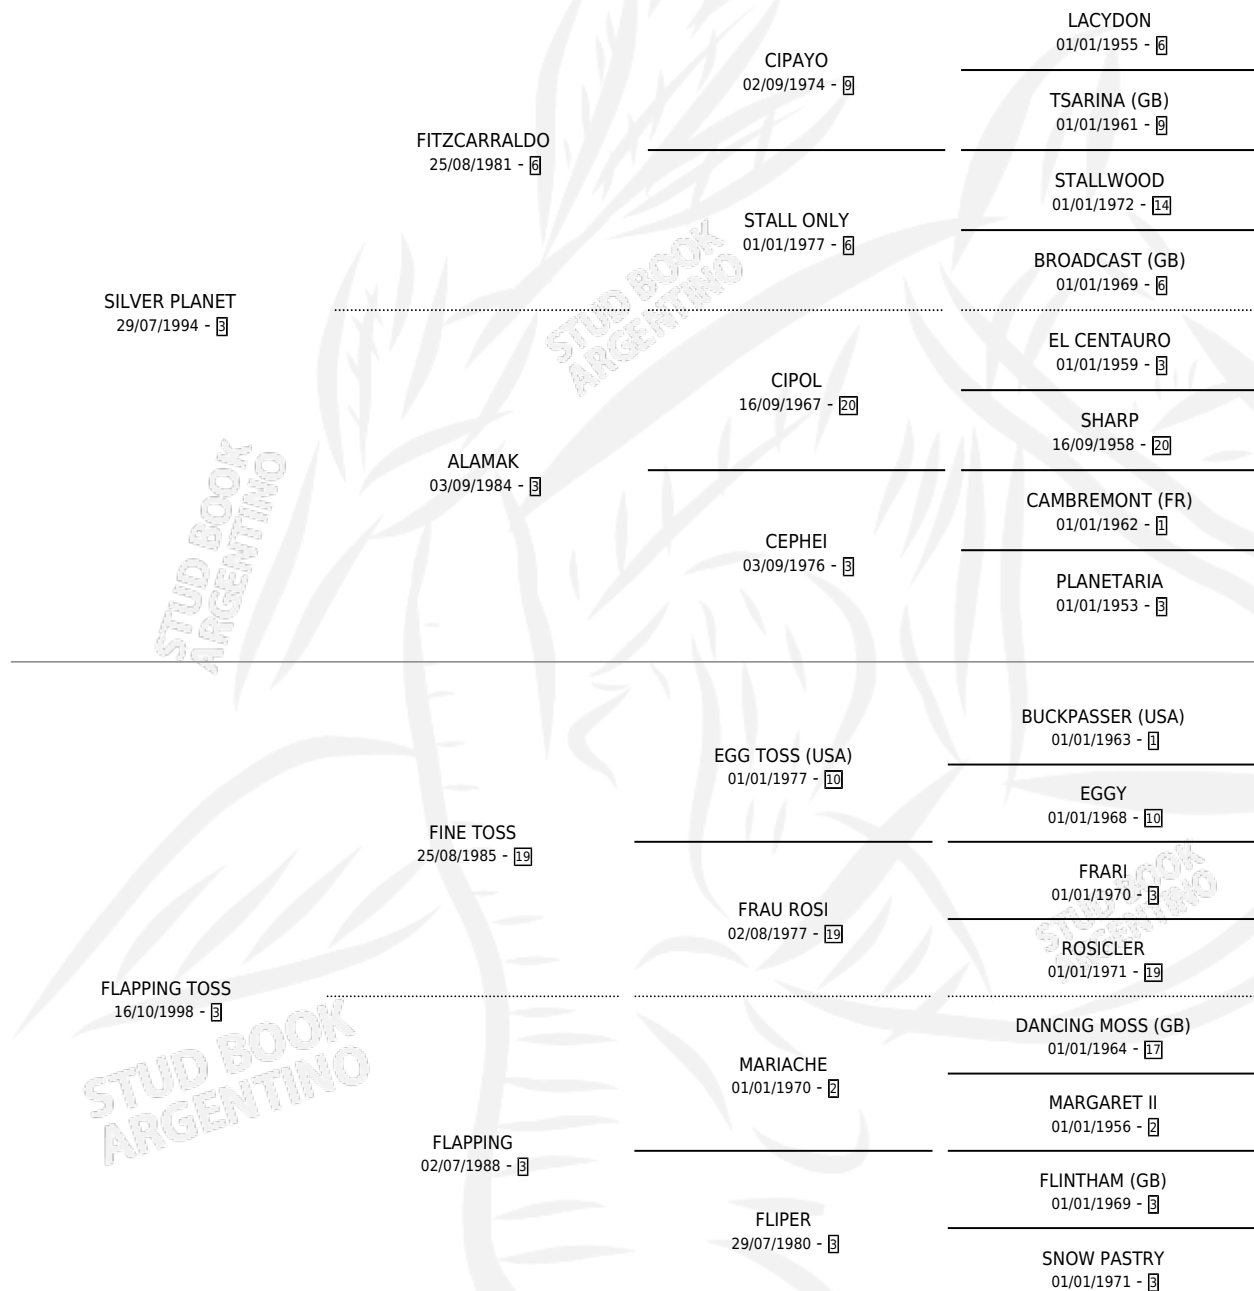

CAPITANA PLANET

por SILVER PLANET y FLAPPING TOSS por FINE TOSS

Argentina · Hembra · Alazan · SP · 31/08/2003
Familia 3-e · Volumen 38

ESTADO

TIPIFICACIÓN SANGUÍNEA	X
TIPIFICACIÓN POR ADN	X
PASAPORTE	X
IDENTIFICACIÓN POR MICROCHIP	X
REPRODUCTOR	X

Lugar de nacimiento: Nimanor

Criador: Nimanor

PEDIGREE

CAPITANA PLANET

Datos oficiales del Stud Book Argentino

Documento generado el 09/05/2026

studbook.org.ar