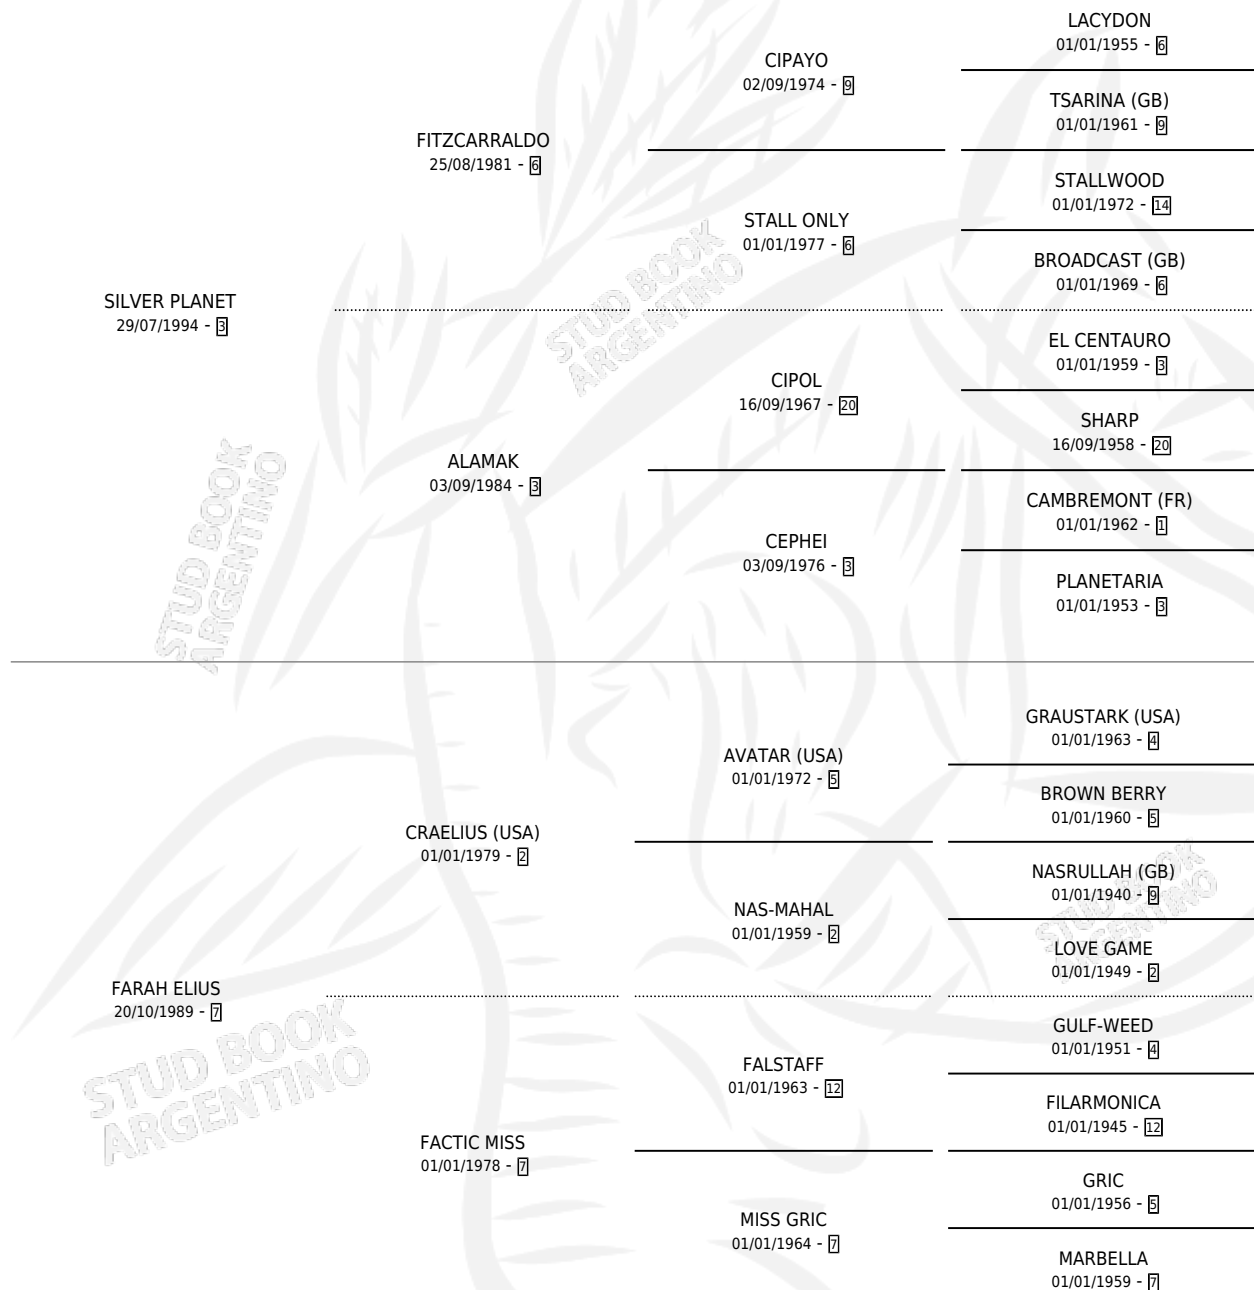

PLANET ELIUS

por SILVER PLANET y FARAH ELIUS por CRAELIUS (USA)

Argentina · Macho · Alazan · SP · 28/08/2003
Familia 7 · Volumen 38

ESTADO

TIPIFICACIÓN SANGUÍNEA	X
TIPIFICACIÓN POR ADN	X
PASAPORTE	X
IDENTIFICACIÓN POR MICROCHIP	X
REPRODUCTOR	X

Lugar de nacimiento: Nimanor

Criador: Nimanor

PEDIGREE

PLANET ELIUS

Datos oficiales del Stud Book Argentino

Documento generado el 25/04/2026

studbook.org.ar