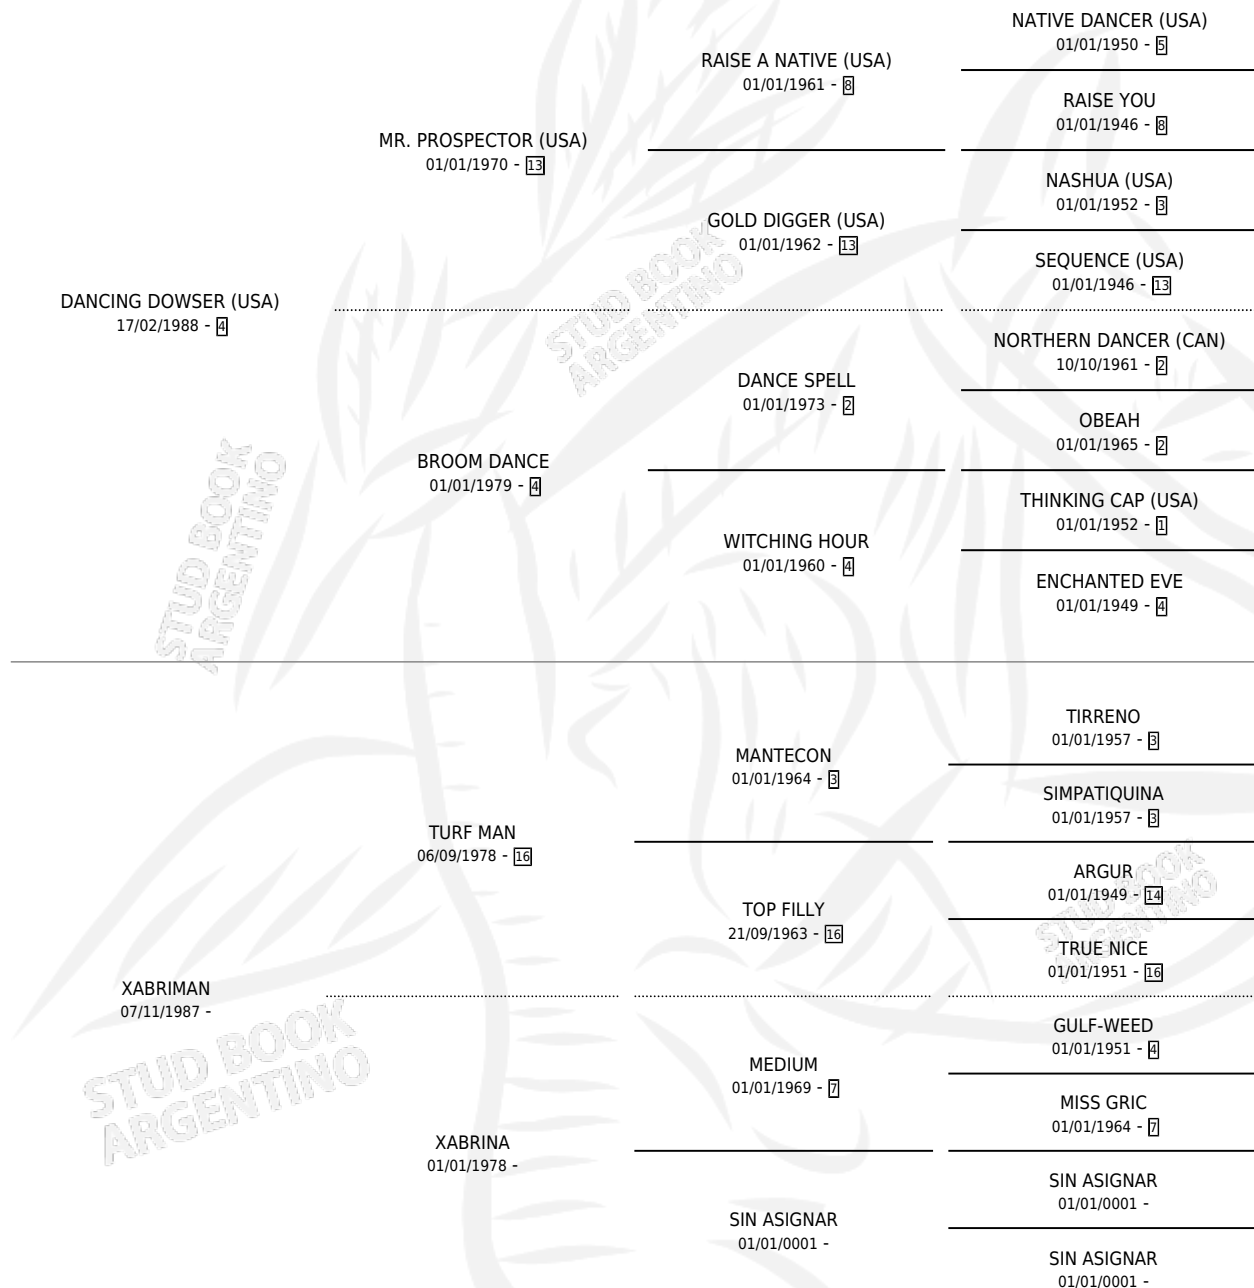

DANCING XABRINA

por **DANCING DOWSER (USA)** y **XABRIMAN** por **TURF MAN**

Argentina · Hembra · Zaino · SP · 15/09/2003
Familia · Volumen 38

ESTADO

TIPIFICACIÓN SANGUÍNEA	✓
TIPIFICACIÓN POR ADN	✓
PASAPORTE	X
IDENTIFICACIÓN POR MICROCHIP	X
REPRODUCTOR	✓

Lugar de nacimiento: Los Nogales

Criador: Los Nogales

~

HIJOS

	MACHOS	HEMBRAS
4 NACIERON	3	1
2 CORRIERON	1	1

SIN ACTUACIONES

PEDIGREE