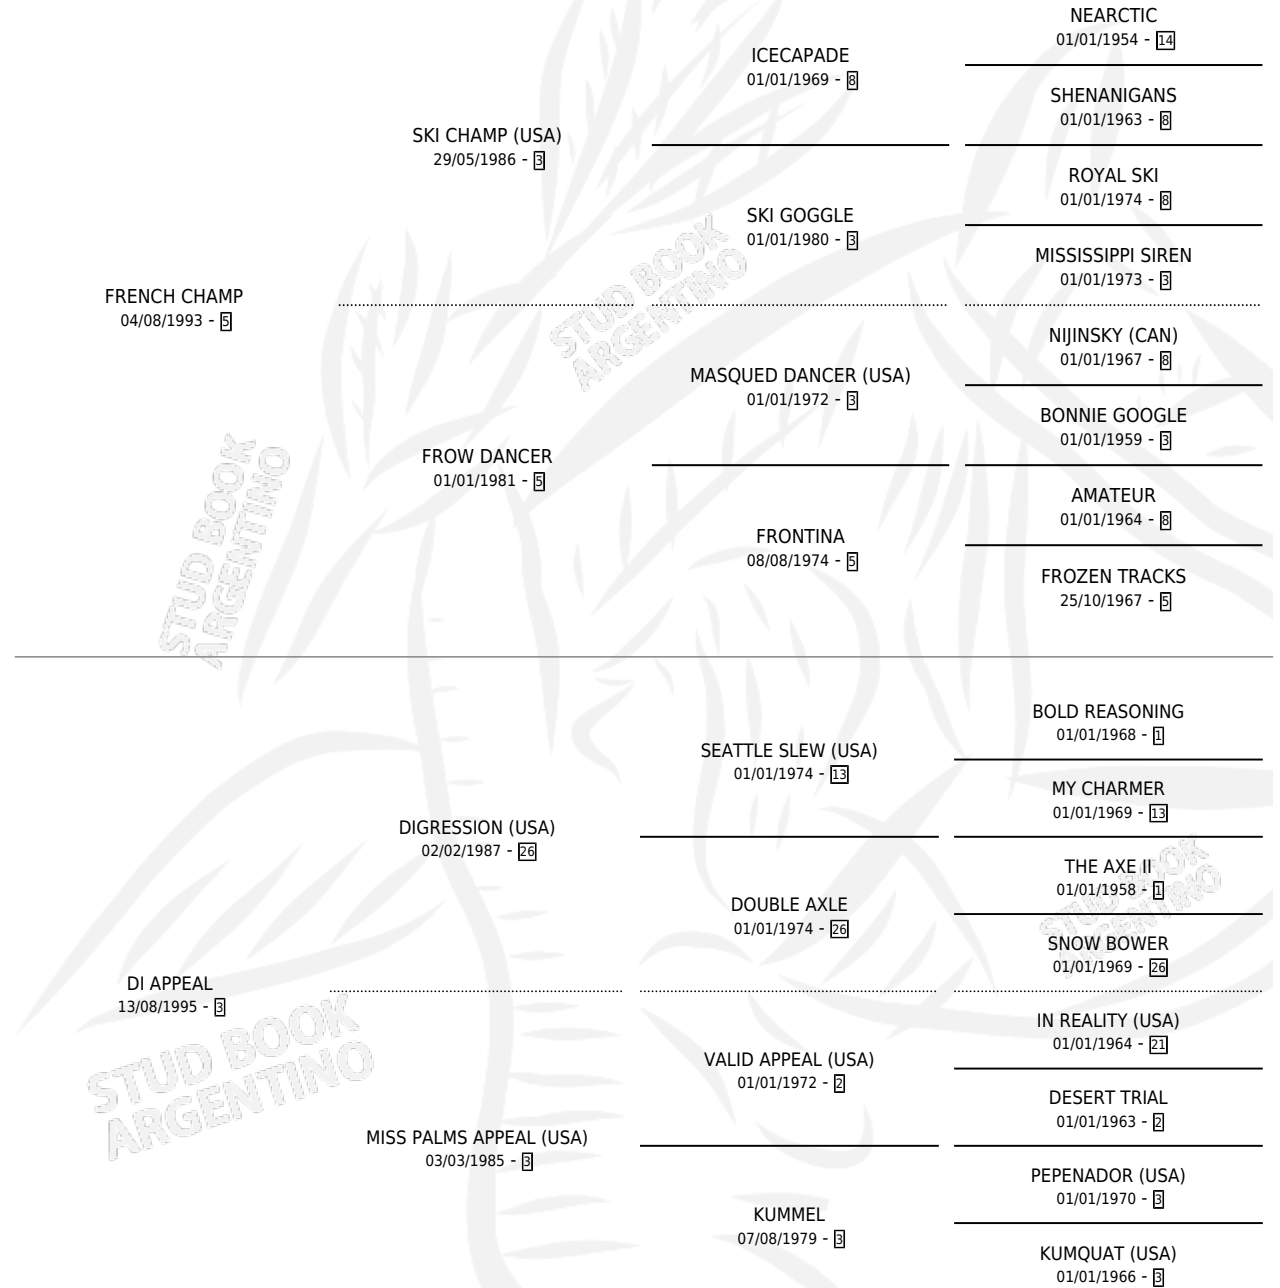

BEAU CHAMP

por FRENCH CHAMP y DI APPEAL por DIGRESSION (USA)

Argentina · Macho · Tordillo · SP · 31/08/2003
Familia 3-f · Volumen 38

ESTADO

TIPIFICACIÓN SANGUÍNEA	X
TIPIFICACIÓN POR ADN	✓
PASAPORTE	X
IDENTIFICACIÓN POR MICROCHIP	X
REPRODUCTOR	X

Lugar de nacimiento: Sueño Azul

Criador: Sin dato

PEDIGREE

CAMPAÑA

Solo carreras oficiales de Argentina

POR EDAD

EDAD	CC	1°	2°	3°	4°	5°	NP	CLC	CLG	CLCG1	CLGG1	IMPORTE	GANANCIA / CC
3 AÑOS	2	0	0	2	0	0	0	0	0	0	0	\$4,640	\$2,320
4 AÑOS	8	1	1	2	2	0	2	0	0	0	0	\$29,950	\$3,744
5 AÑOS	6	3	0	1	0	0	2	0	0	0	0	\$54,640	\$9,107
6 AÑOS	2	0	0	0	0	0	2	0	0	0	0	\$0	\$0
TOTALES	18	4	1	5	2	0	6	0	0	0	0	\$89,230	\$4,957
%		22.2%	5.6%	27.8%	11.1%	0.0%	33.3%	0.0%	0.0%	0.0%	0.0%		

Ganador de 4 carreras en La Plata - \$89,230, a los 4 y 5 años.

POR DISTANCIA

HIPODROMO	CC	1°	2°	3°	4°	5°	NP	CLC	CLG	CLCG1	CLGG1	IMPORTE
LA PLATA	16	4	1	5	2	0	4	0	0	0	0	\$89,230
1700 MTS	2	1	0	0	0	0	1	0	0	0	0	\$18,500
1600 MTS	8	1	1	3	1	0	2	0	0	0	0	\$30,990
1500 MTS	2	1	0	0	0	0	1	0	0	0	0	\$17,000
1300 MTS	1	0	0	1	0	0	0	0	0	0	0	\$2,640
1400 MTS	1	1	0	0	0	0	0	0	0	0	0	\$16,500
2000 MTS	2	0	0	1	1	0	0	0	0	0	0	\$3,600
SAN ISIDRO	2	0	0	0	0	0	2	0	0	0	0	\$0
1400 MTS	1	0	0	0	0	0	1	0	0	0	0	\$0
1600 MTS	1	0	0	0	0	0	1	0	0	0	0	\$0