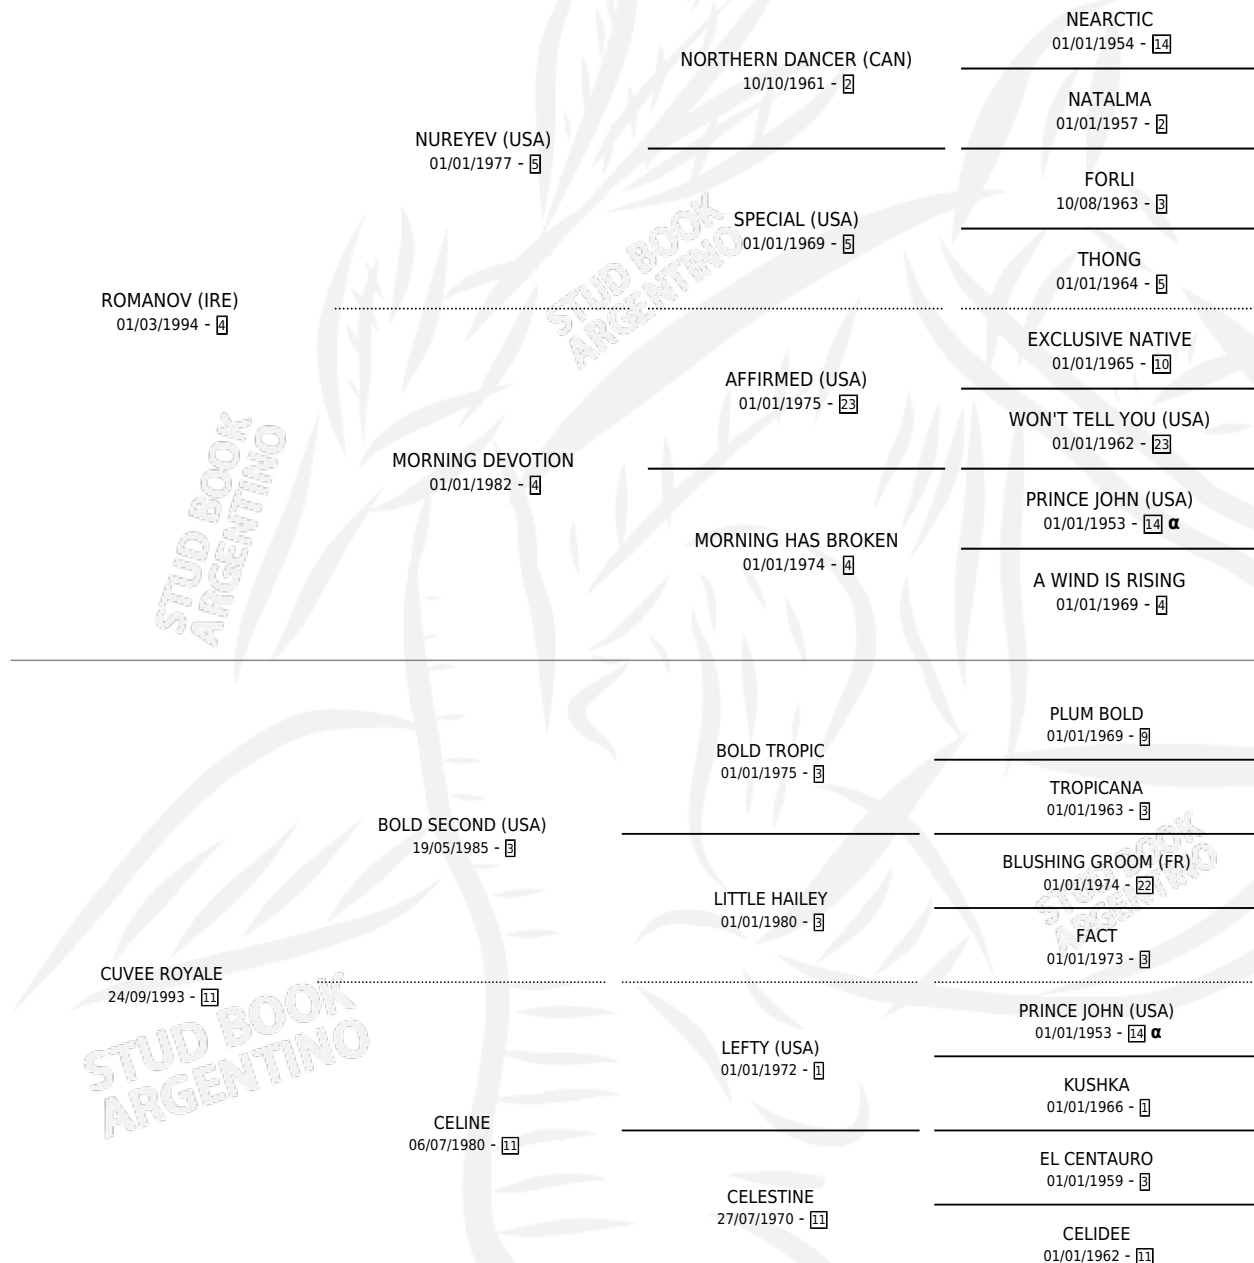

Lugar de nacimiento: Firmamento

Criador: Firmamento

~

HIJOS

	MACHOS	HEMBRAS
2 NACIERON	2	0
SIN ACTUACIONES		

PEDIGREE

INBREEDING : α

CAMPAÑA

Solo carreras oficiales de Argentina

POR EDAD

EDAD	CC	1°	2°	3°	4°	5°	NP	CLC	CLG	CLCG1	CLGG1	IMPORTE	GANANCIA / CC
3 AÑOS	3	0	0	0	0	2	1	0	0	0	0	\$1,512	\$504
4 AÑOS	3	0	0	0	0	0	3	0	0	0	0	\$0	\$0
5 AÑOS	9	0	2	2	1	0	4	0	0	0	0	\$17,800	\$1,978
6 AÑOS	13	1	2	3	0	1	6	0	0	0	0	\$39,500	\$3,038
7 AÑOS	2	0	0	0	0	0	2	0	0	0	0	\$0	\$0
TOTALES	30	1	4	5	1	3	16	0	0	0	0	\$58,812	\$1,960
%		3.3%	13.3%	16.7%	3.3%	10.0%	53.3%	0.0%	0.0%	0.0%	0.0%		