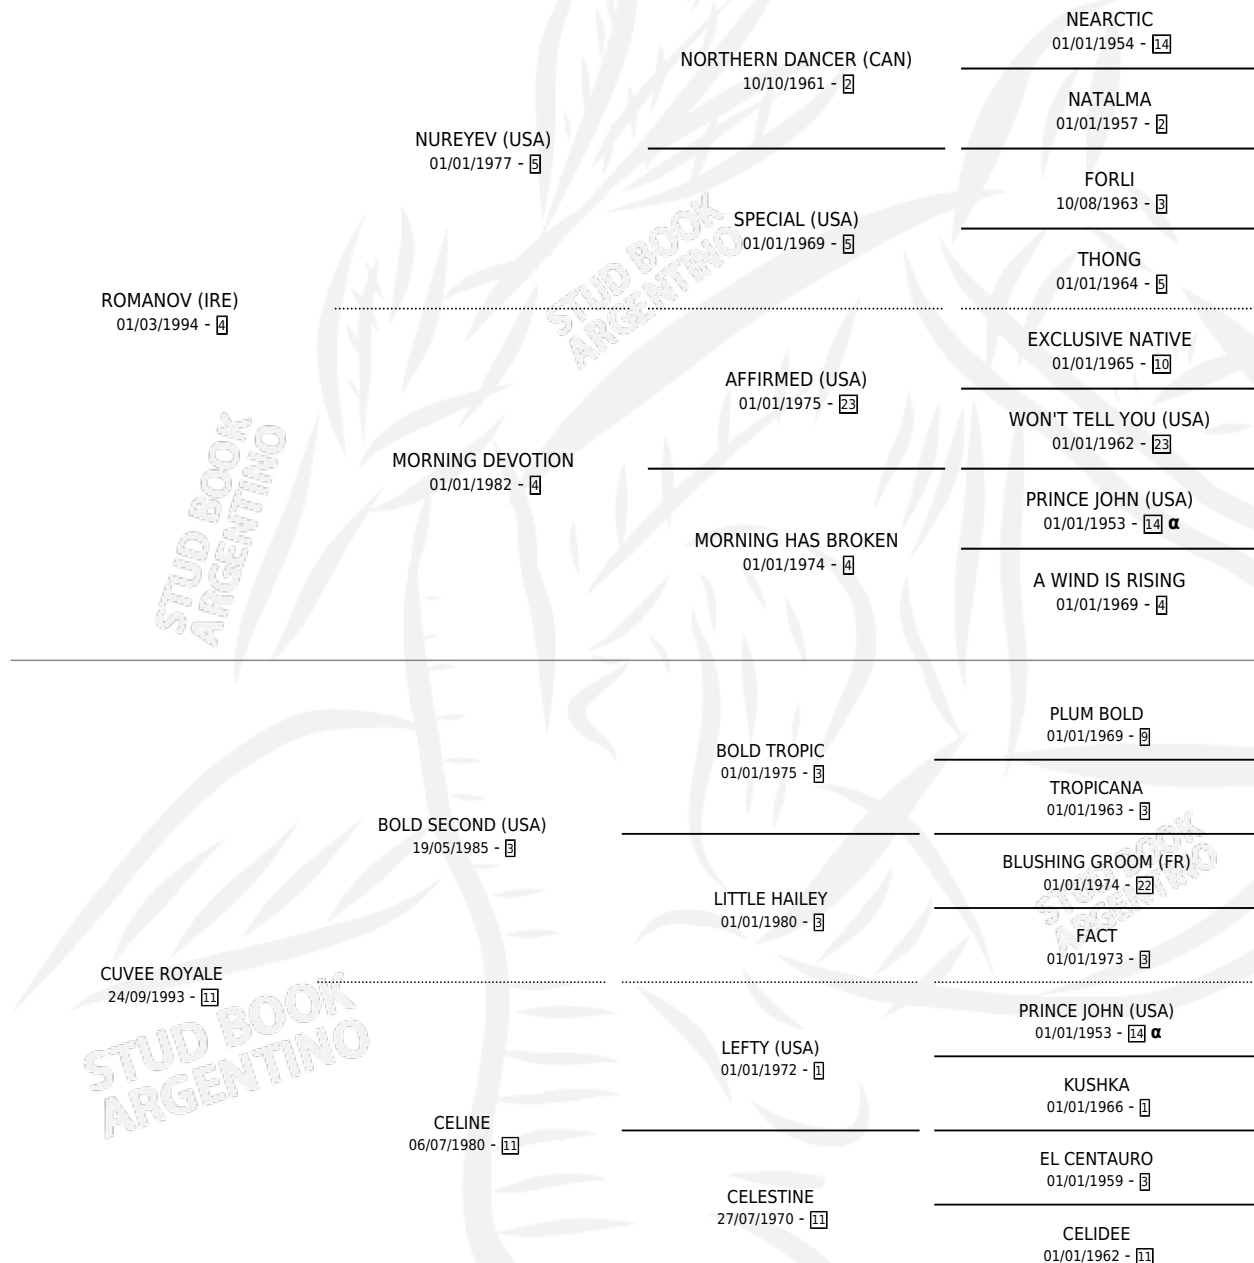

## ESTADO

TIPIFICACIÓN SANGUÍNEA	✓
TIPIFICACIÓN POR ADN	✓
PASAPORTE	X
IDENTIFICACIÓN POR MICROCHIP	X
REPRODUCTOR	✓

**Lugar de nacimiento:** Firmamento

**Criador:** Firmamento

~