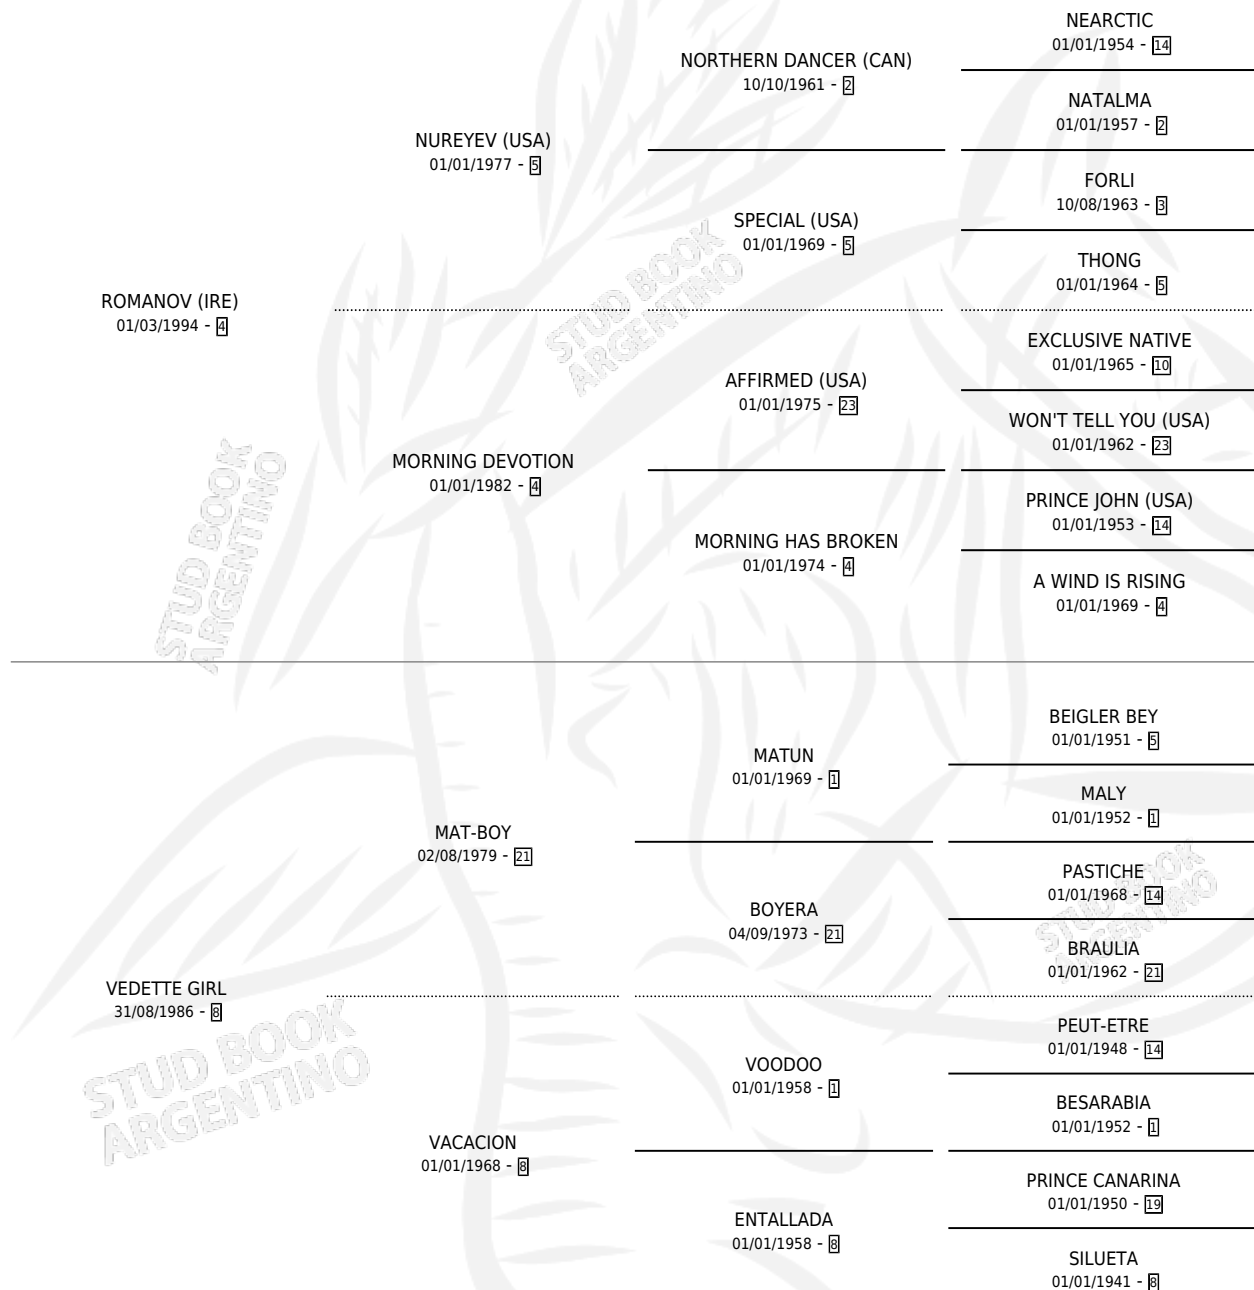

ALEGRE ROMA

por ROMANOV (IRE) y VEDETTE GIRL por MAT-BOY

Argentina · Hembra · Zaino · SP · 02/09/2003
Familia 8-j · Volumen 38

ESTADO

TIPIFICACIÓN SANGUÍNEA	✓
TIPIFICACIÓN POR ADN	✓
PASAPORTE	X
IDENTIFICACIÓN POR MICROCHIP	X
REPRODUCTOR	✓

Lugar de nacimiento: Firmamento

Criador: Firmamento

~

HIJOS

	MACHOS	HEMBRAS
11 NACIERON	3	8
7 CORRIERON	3	4
5 GANARON	2	3
0 GANADORES CL	0 GANADORES GR	0 GANADORES G1

PEDIGREE