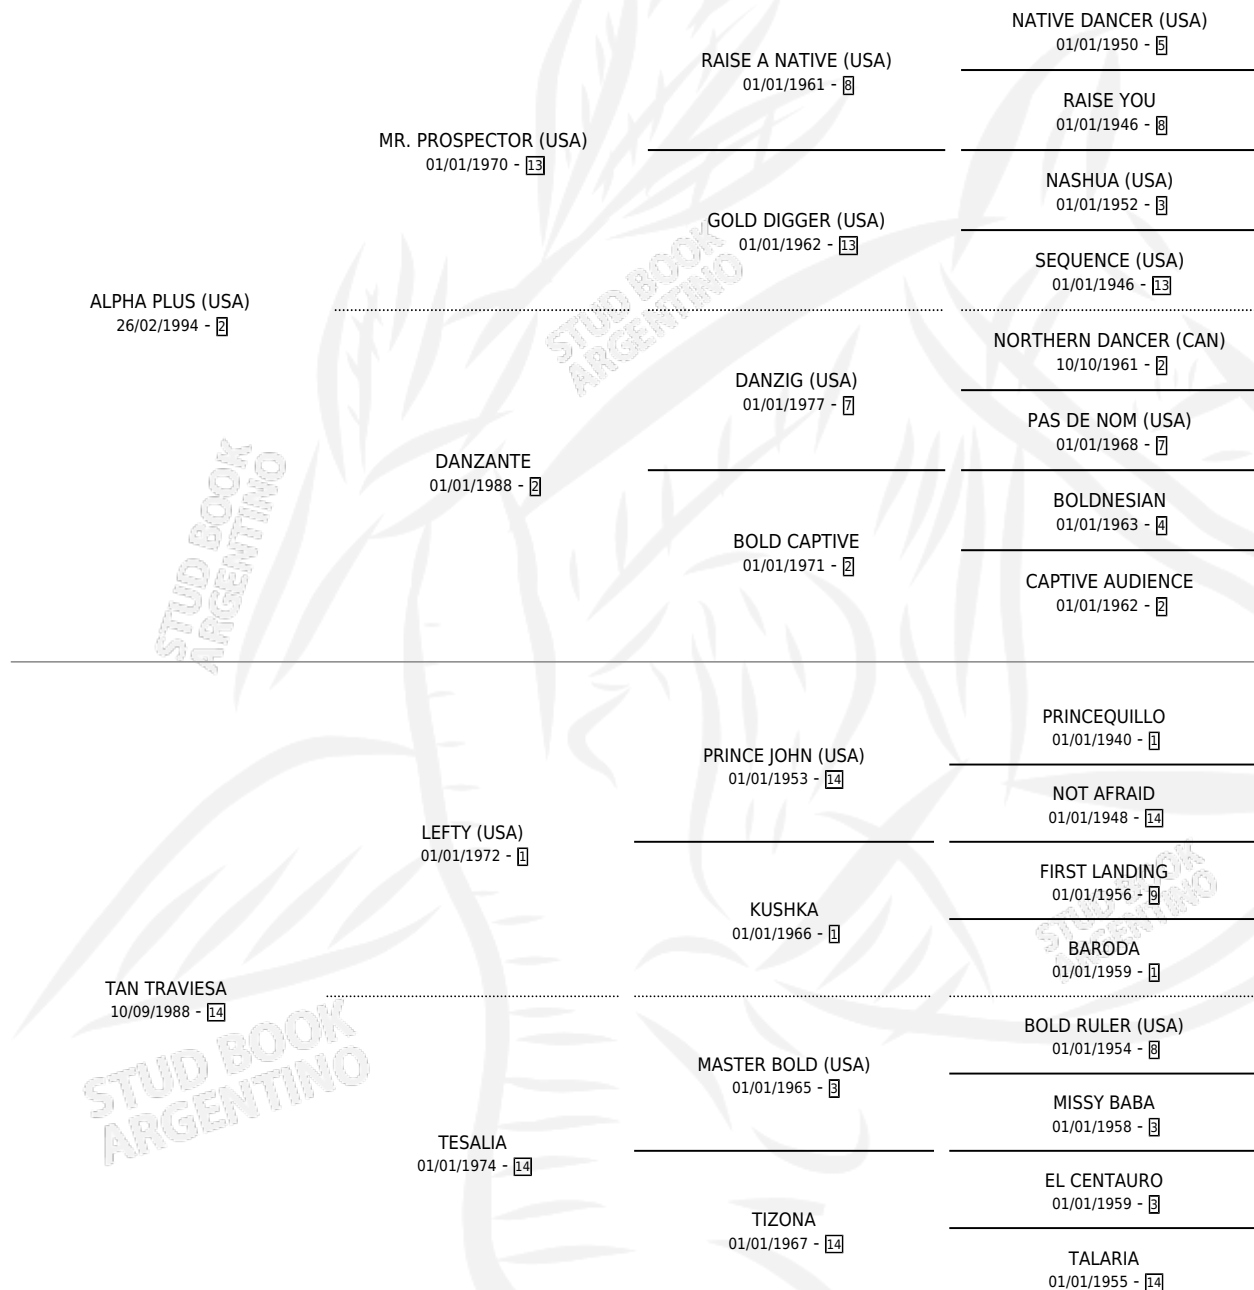

TRAVIESO PLUS

por ALPHA PLUS (USA) y TAN TRAVIESA por LEFTY (USA)

Argentina · Macho · Zaino · SP · 13/08/2003
Familia 14-a · Volumen 38

ESTADO

TIPIFICACIÓN SANGUÍNEA	X
TIPIFICACIÓN POR ADN	X
PASAPORTE	X
IDENTIFICACIÓN POR MICROCHIP	X
REPRODUCTOR	X

Lugar de nacimiento: Las Cuatro M

Criador: Las Cuatro M

PEDIGREE

TRAVIESO PLUS

Datos oficiales del Stud Book Argentino

Documento generado el 08/05/2026

studbook.org.ar