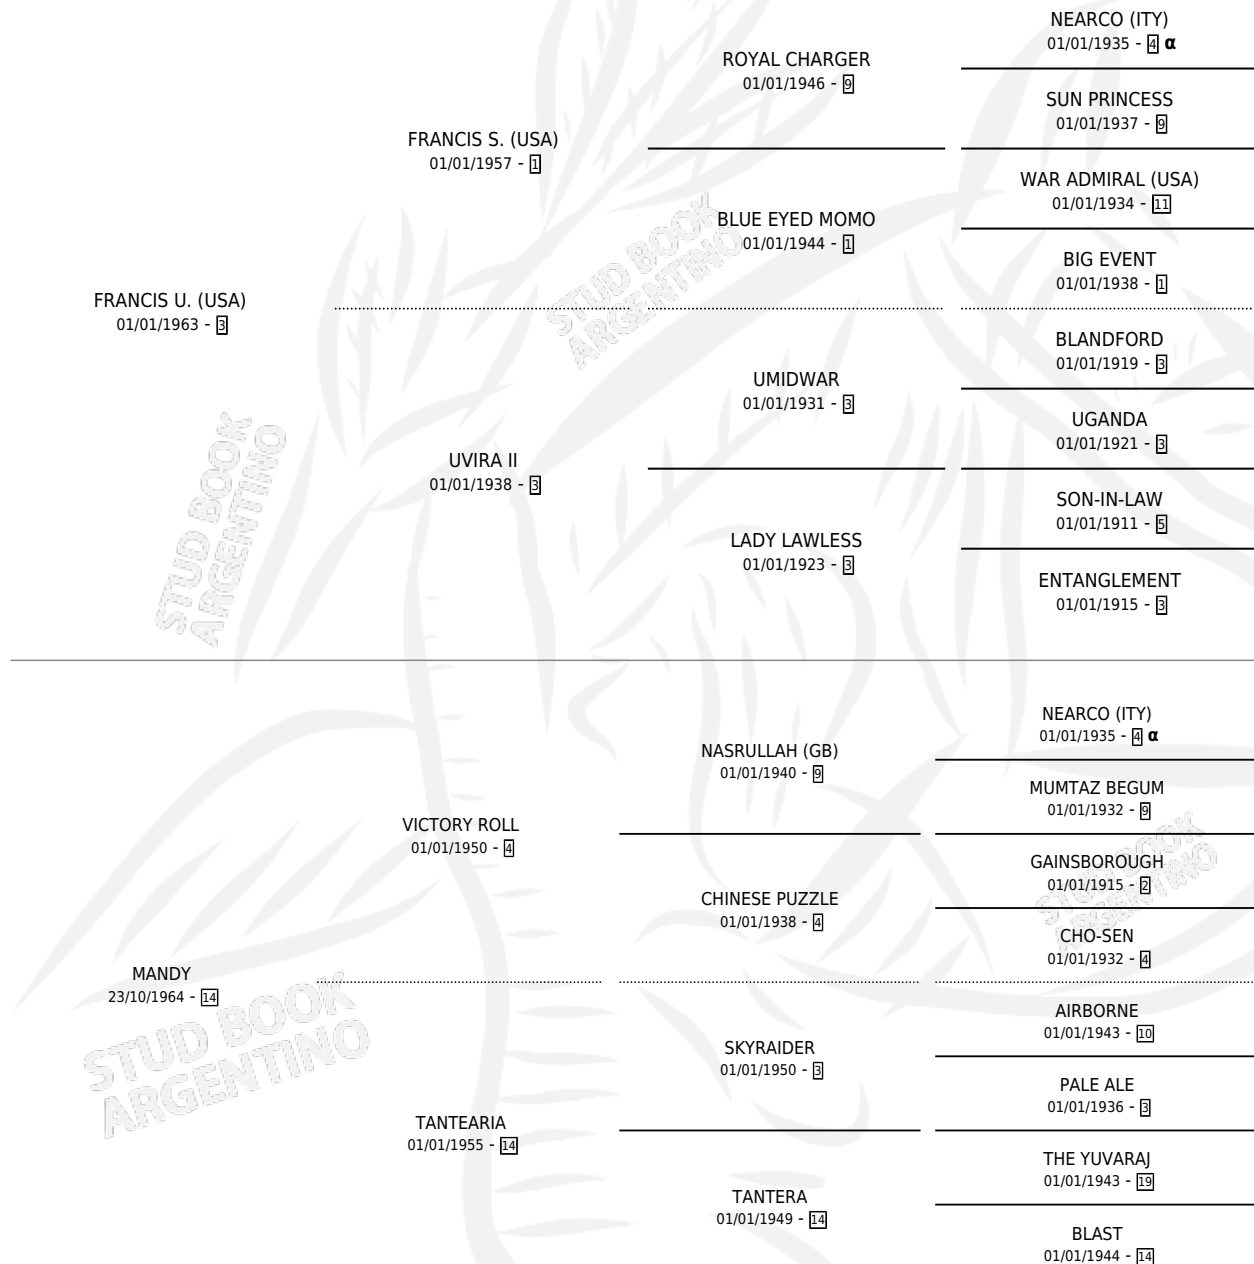

FRANCIS FLUTE

por FRANCIS U. (USA) y MANDY por VICTORY ROLL

Argentina · Hembra · Alazan · SP · 01/10/1974
Familia 14-f · Volumen 28

ESTADO

TIPIFICACIÓN SANGUÍNEA	X
TIPIFICACIÓN POR ADN	X
PASAPORTE	X
IDENTIFICACIÓN POR MICROCHIP	X
REPRODUCTOR	X

Lugar de nacimiento: Campo particular

Criador: Sin dato

PEDIGREE

INBREEDING : α

FRANCIS FLUTE

Datos oficiales del Stud Book Argentino

Documento generado el 09/05/2026

studbook.org.ar