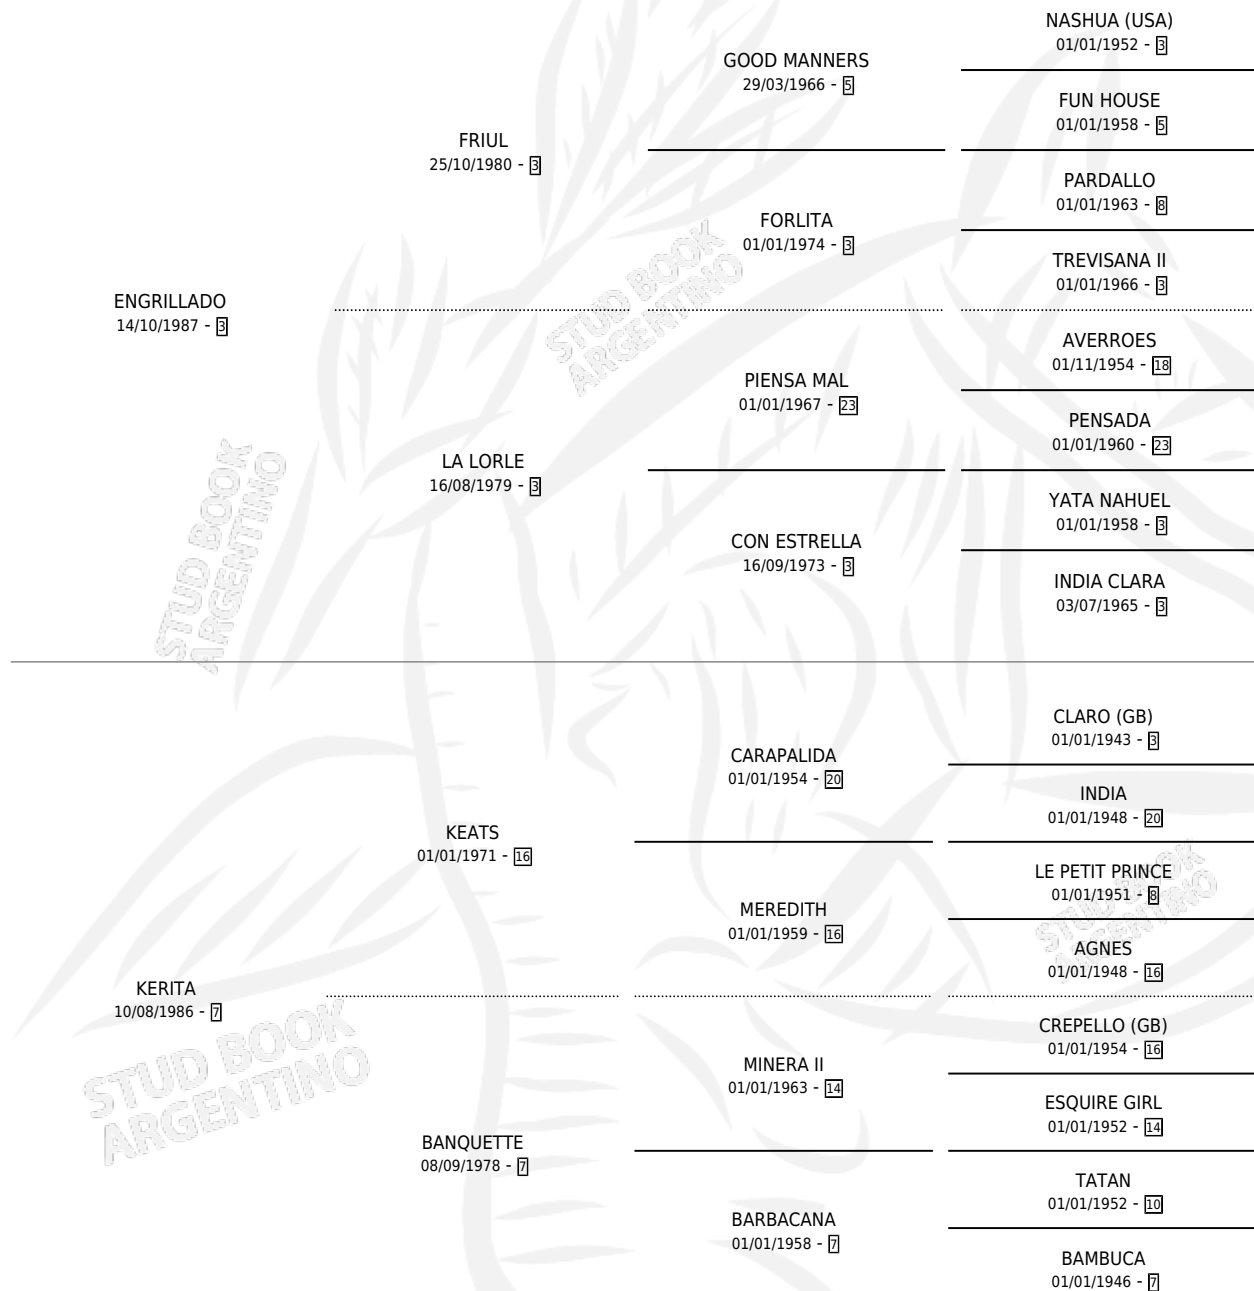

KINGS POINT

por ENGRILLADO y KERITA por KEATS

Argentina · Macho · Zaino Doradillo · SP · 06/09/2003
Familia 7 · Volumen 38

ESTADO

TIPIFICACIÓN SANGUÍNEA	✓
TIPIFICACIÓN POR ADN	X
PASAPORTE	X
IDENTIFICACIÓN POR MICROCHIP	X
REPRODUCTOR	X

Lugar de nacimiento: Clausan

Criador: Clausan

PEDIGREE

KINGS POINT

Datos oficiales del Stud Book Argentino

Documento generado el 05/05/2026

studbook.org.ar