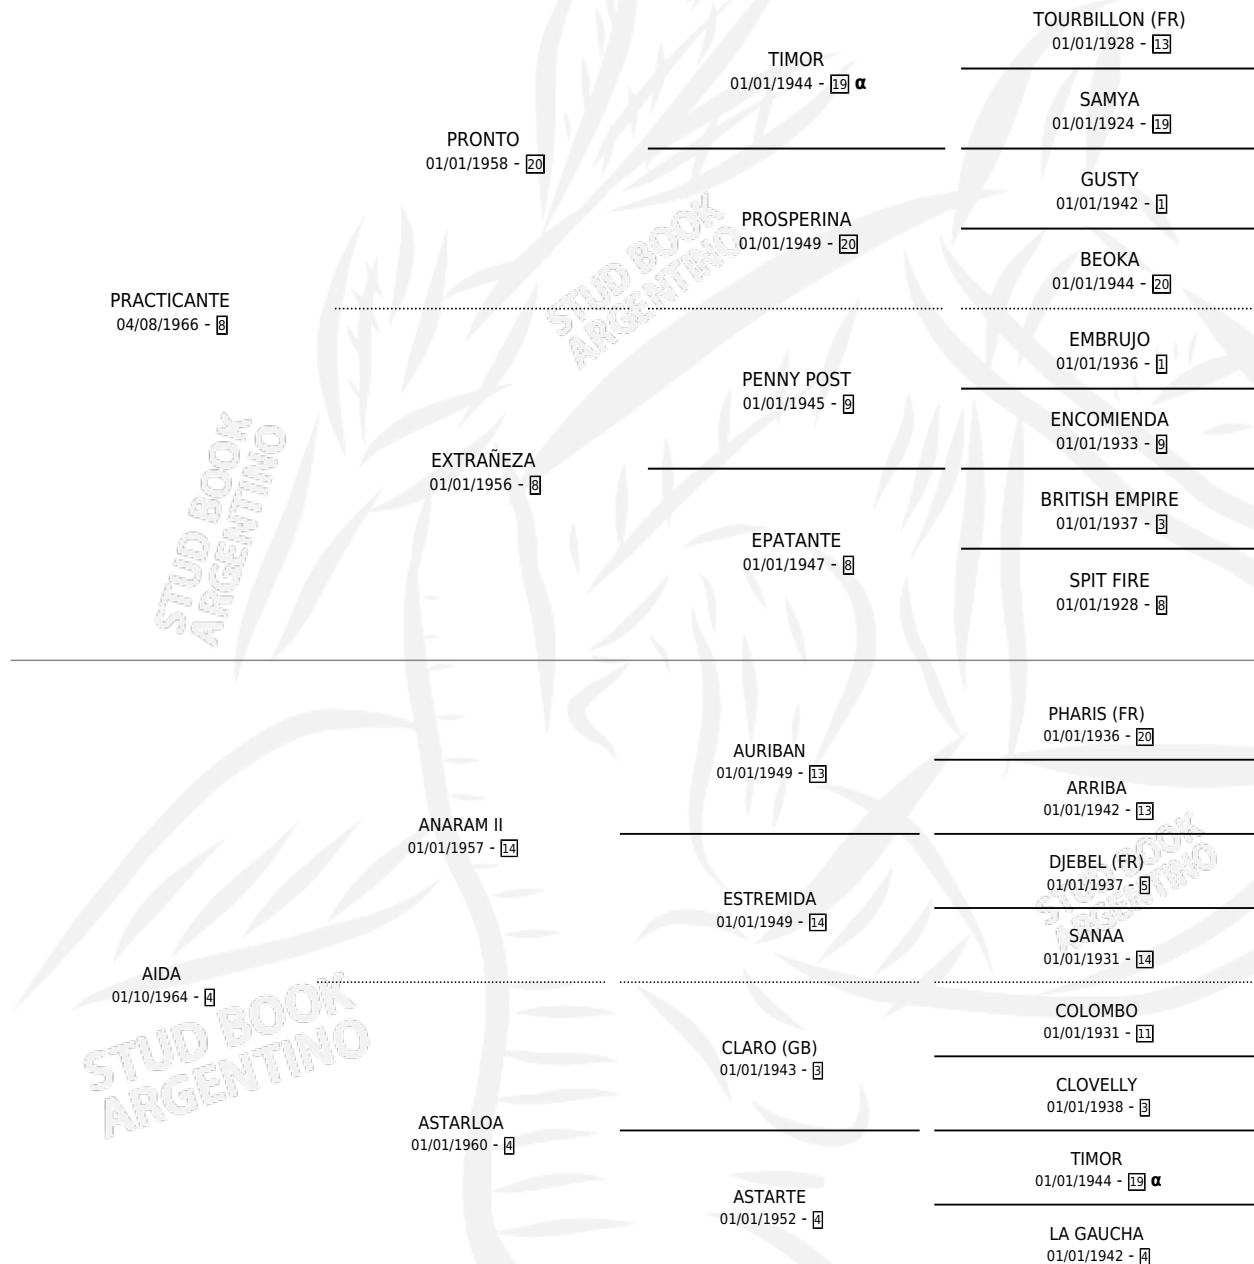

Lugar de nacimiento: Campo particular

Criador: La Biznaga

~

HIJOS

	MACHOS	HEMBRAS
7 NACIERON	3	3
5 CORRIERON	3	2
4 GANARON	2	2

1 GANADORES CL 0 GANADORES GR 0 GANADORES G1

PEDIGREE

INBREEDING : α

CAMPAÑA

Solo carreras oficiales de Argentina

POR EDAD

EDAD	CC	1°	2°	3°	4°	5°	NP	CLC	CLG	CLCG1	CLGG1	IMPORTE	GANANCIA / CC
2 AÑOS	1	1	0	0	0	0	0	0	0	0	0	\$0	\$0
3 AÑOS	2	1	1	0	0	0	0	0	0	0	0	\$0	\$0
4 AÑOS	3	0	0	1	1	1	0	2	0	0	0	\$0	\$0
TOTALES	6	2	1	1	1	1	0	2	0	0	0	\$0	\$0
%		33.3%	16.7%	16.7%	16.7%	16.7%	0.0%	33.3%	0.0%	0.0%	0.0%		