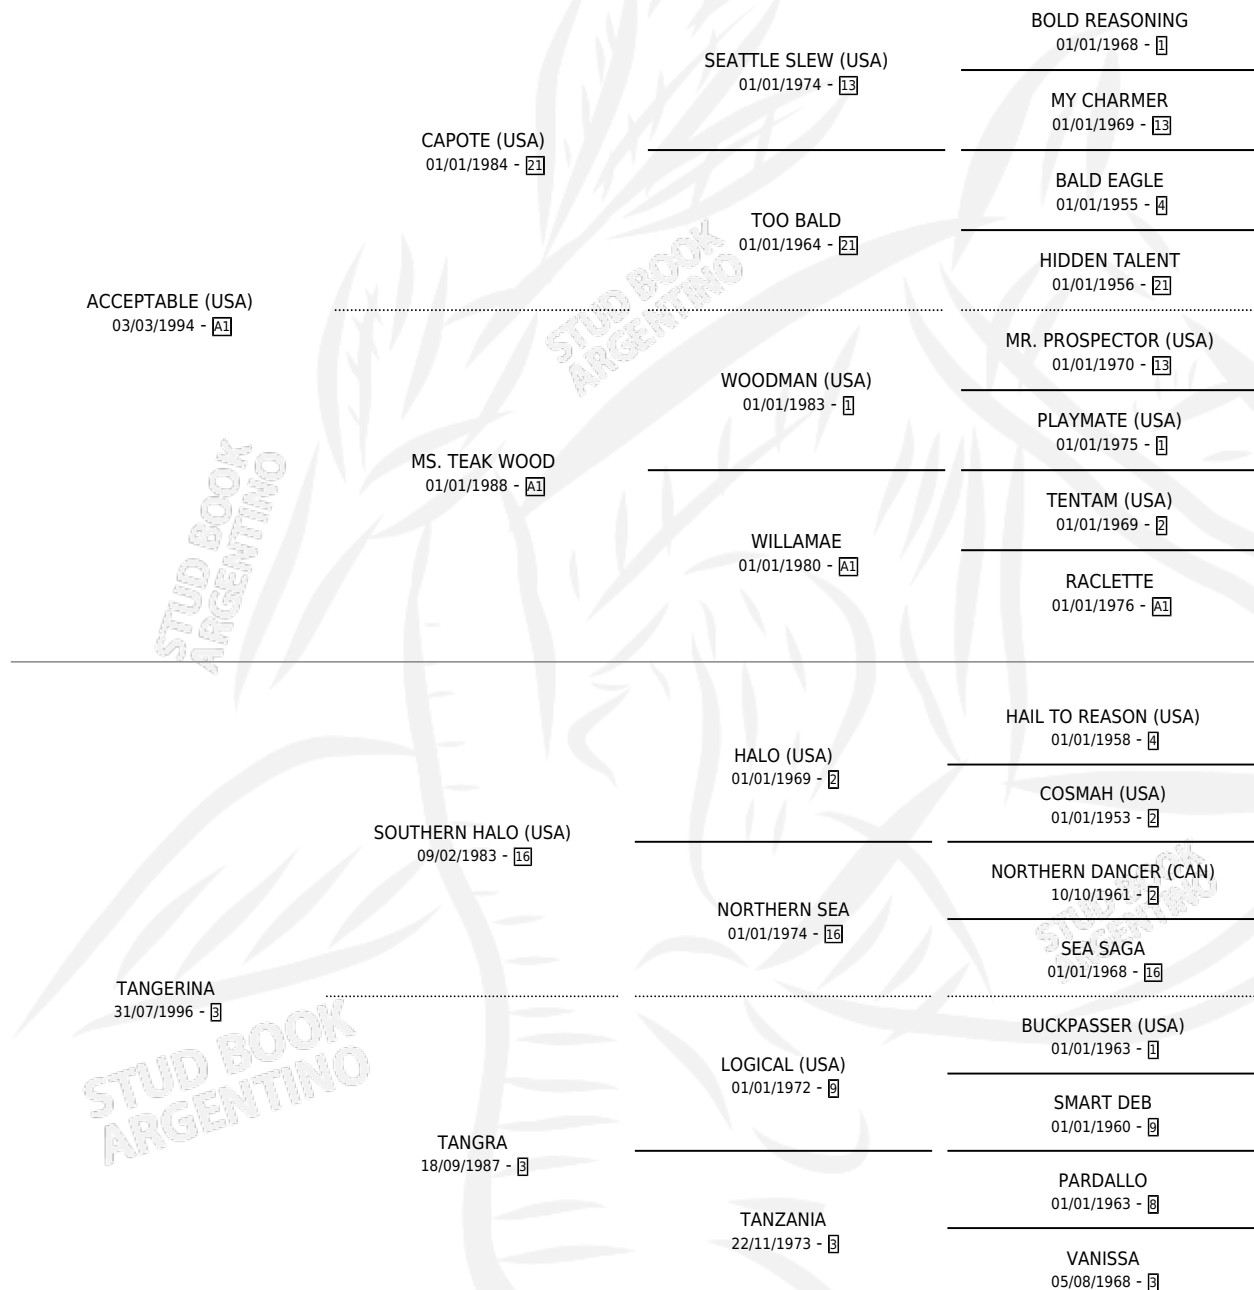

TANGENCY

por **ACCEPTABLE (USA)** y **TANGERINA** por **SOUTHERN HALO (USA)**

Argentina · Hembra · Alazan · SP · 12/09/2003
Familia 3-b · Volumen 38

ESTADO

TIPIFICACIÓN SANGUÍNEA	✓
TIPIFICACIÓN POR ADN	✓
PASAPORTE	X
IDENTIFICACIÓN POR MICROCHIP	X
REPRODUCTOR	✓

Lugar de nacimiento: Clausan
Criador: Clausan

~

HIJOS

	MACHOS	HEMBRAS
4 NACIERON	1	3
2 CORRIERON	1	1
2 GANARON	1	1

0	0	0
GANADORES CL	GANADORES GR	GANADORES G1

PEDIGREE

CAMPAÑA

Solo carreras oficiales de Argentina

Ganadora de 2 carreras en La Plata - \$46,195, a los 3 y 4 años.

POR DISTANCIA

HIPODROMO	CC	1°	2°	3°	4°	5°	NP	CLC	CLG	CLCG1	CLGG1	IMPORTE
LA PLATA	7	2	0	0	0	2	3	0	0	0	0	\$33,920
1200 MTS	3	1	0	0	0	2	0	0	0	0	0	\$15,920
1100 MTS	2	1	0	0	0	0	1	0	0	0	0	\$18,000
1000 MTS	1	0	0	0	0	0	1	0	0	0	0	\$0
1400 MTS	1	0	0	0	0	0	1	0	0	0	0	\$0
SAN ISIDRO	5	0	1	1	1	0	2	0	0	0	0	\$8,575
1200 MTS	5	0	1	1	1	0	2	0	0	0	0	\$8,575
PALERMO	3	0	0	1	0	1	1	0	0	0	0	\$3,700
1200 MTS	3	0	0	1	0	1	1	0	0	0	0	\$3,700