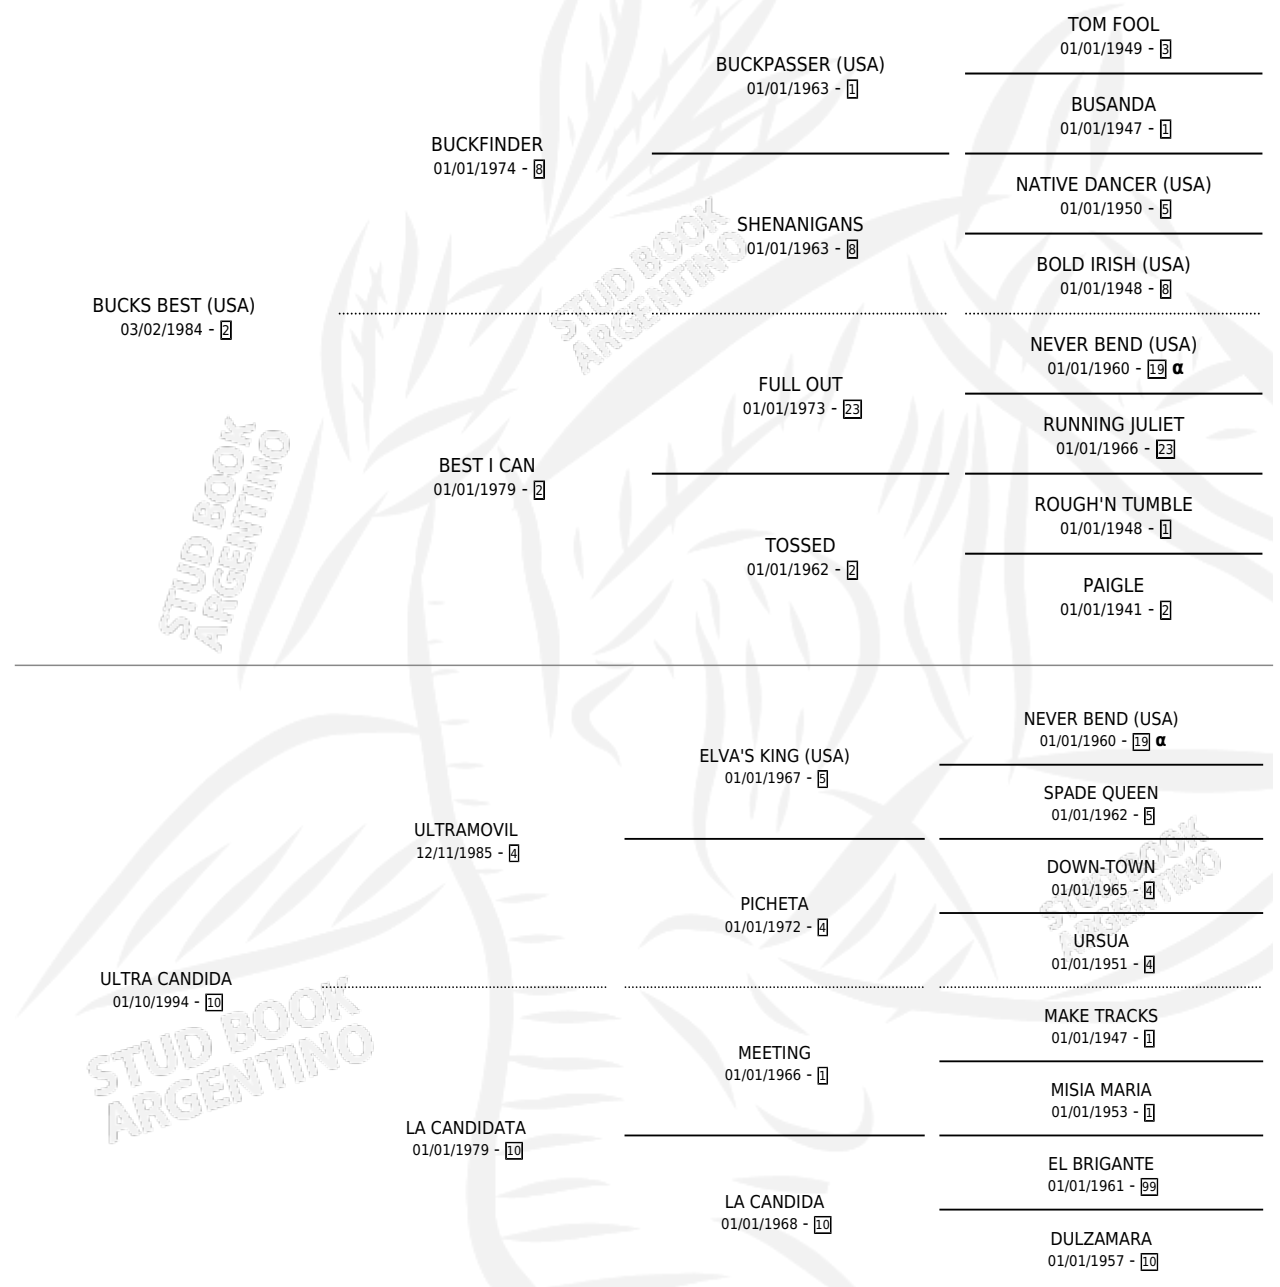

BEST ESTEFI

por **BUCKS BEST (USA)** y **ULTRA CANDIDA** por **ULTRAMOVIL**

Argentina · Hembra · Zaino · SP · 22/08/2003
Familia 10-c · Volumen 38

ESTADO

TIPIFICACIÓN SANGUÍNEA	✓
TIPIFICACIÓN POR ADN	✓
PASAPORTE	X
IDENTIFICACIÓN POR MICROCHIP	X
REPRODUCTOR	✓

Lugar de nacimiento: Traslasierra
Criador: Sin dato

~

HIJOS

	MACHOS	HEMBRAS
1 NACIERON	0	1
SIN ACTUACIONES		

PEDIGREE

INBREEDING : α