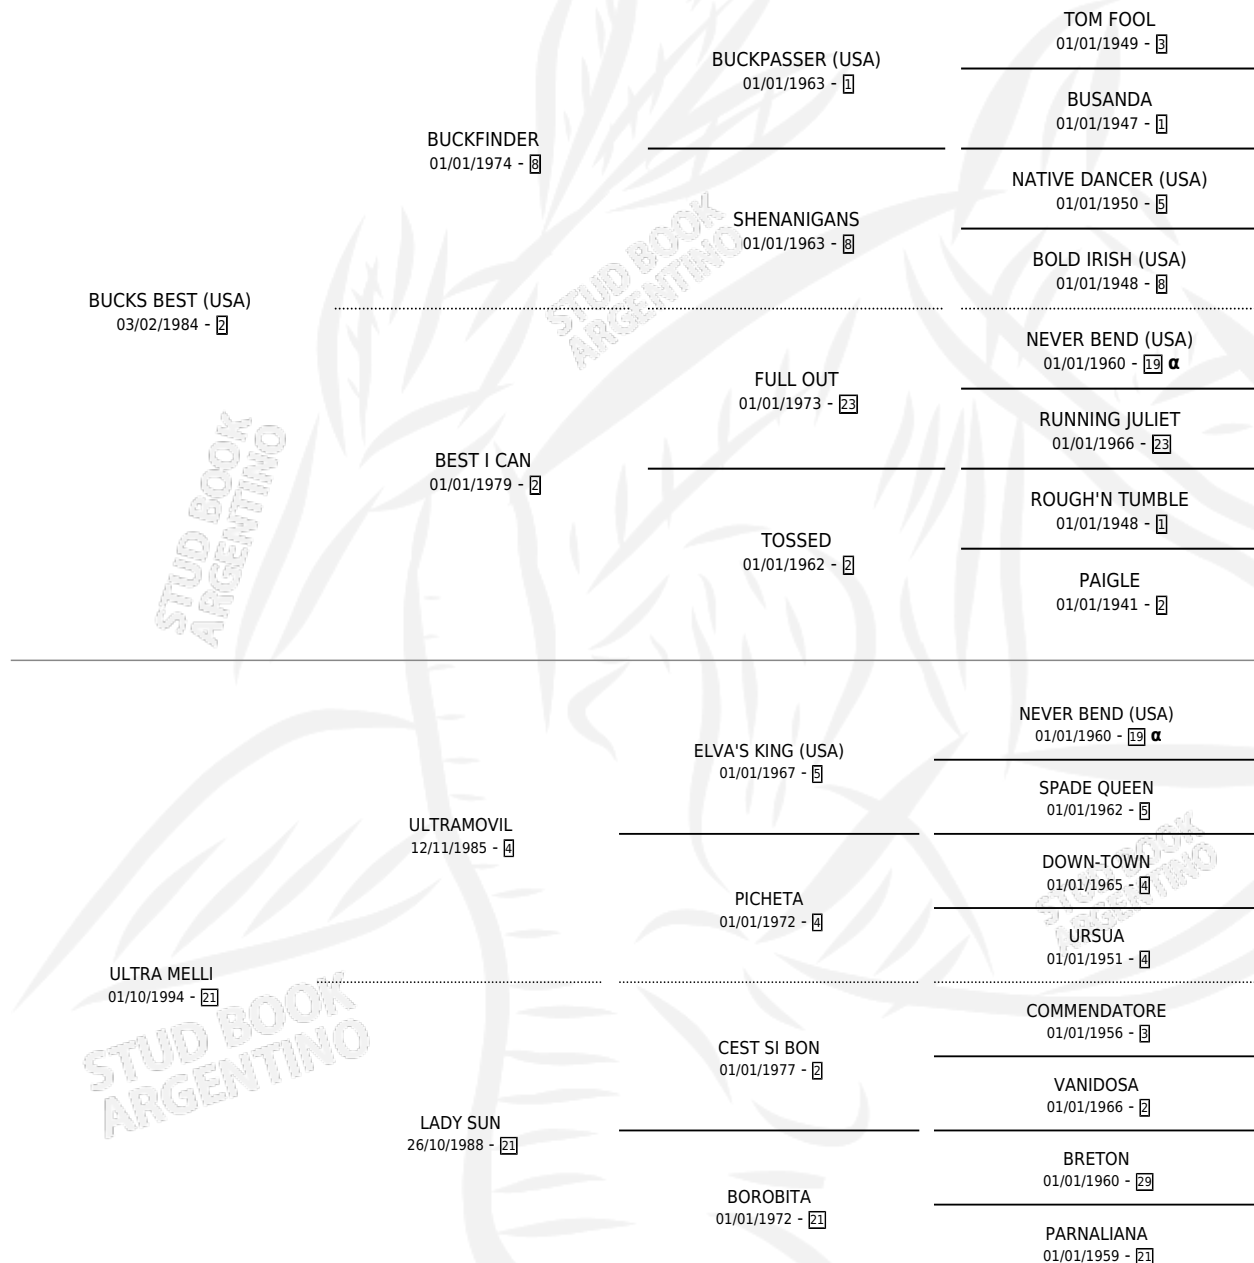

BUCKS ALEGRE

por **BUCKS BEST (USA)** y **ULTRA MELLI** por **ULTRAMOVIL**

Argentina · Macho · Zaino · SP · 01/09/2003
Familia 21-a · Volumen 38

ESTADO

TIPIFICACIÓN SANGUÍNEA	✓
TIPIFICACIÓN POR ADN	✓
PASAPORTE	X
IDENTIFICACIÓN POR MICROCHIP	X
REPRODUCTOR	✓

Lugar de nacimiento: Traslasierra
Criador: Traslasierra

~

HIJOS

	MACHOS	HEMBRAS
4 NACIERON	1	3
SIN ACTUACIONES		

PEDIGREE

INBREEDING : α

CAMPAÑA

Solo carreras oficiales de Argentina