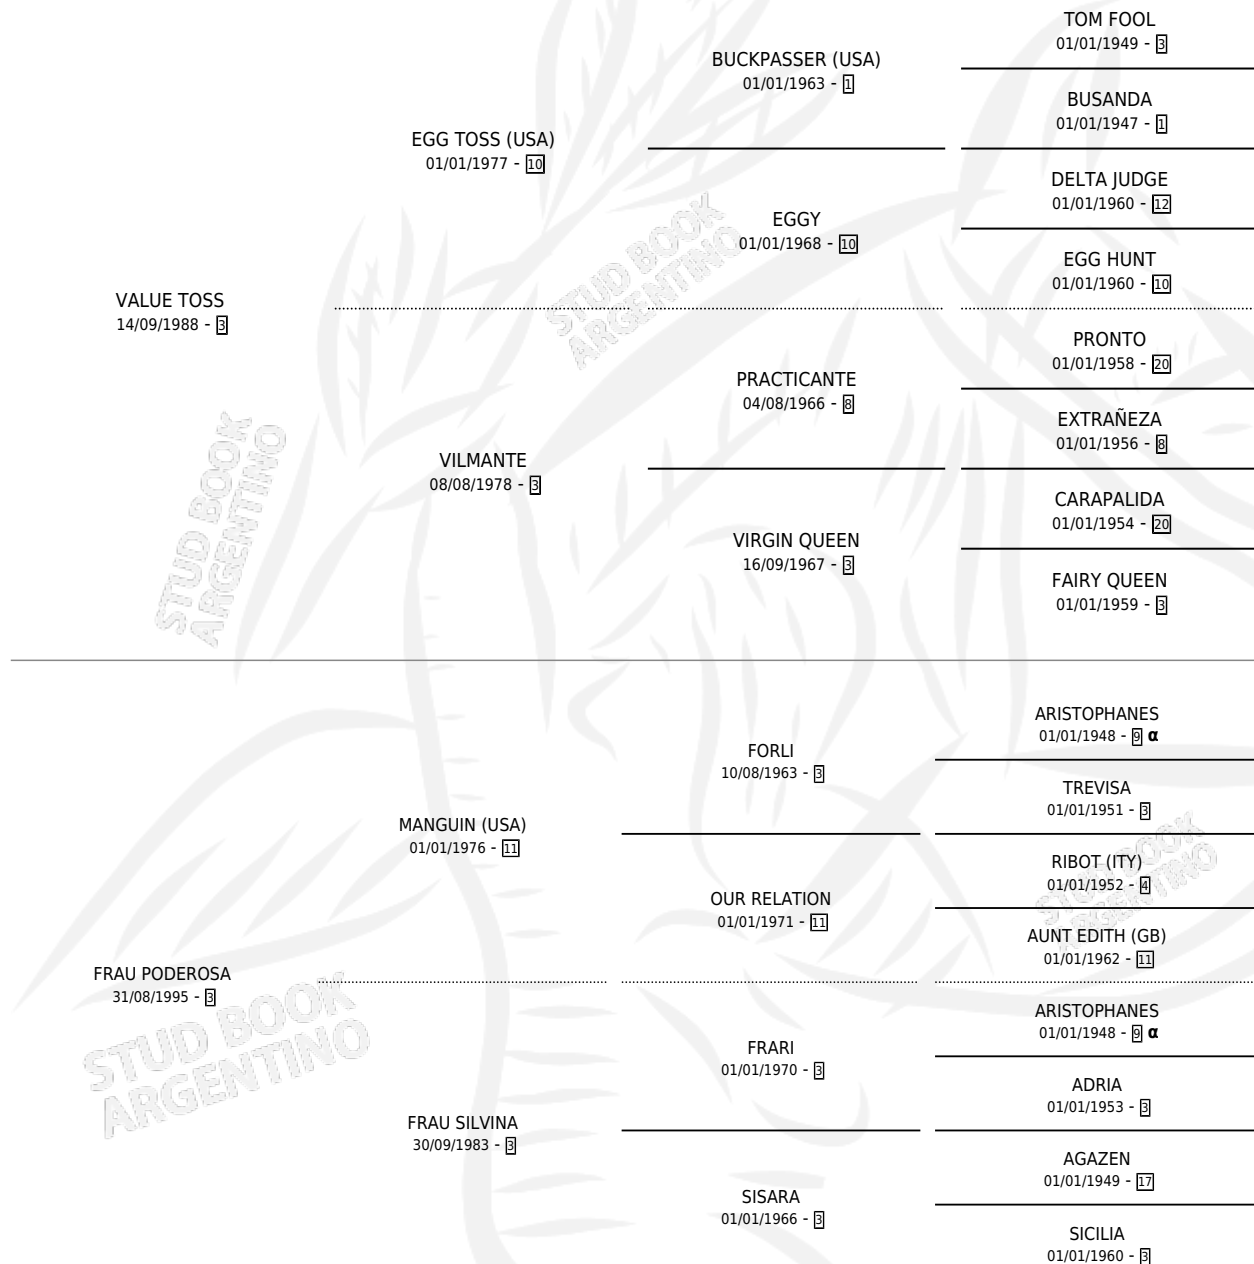

PODEROSO TOSS

por VALUE TOSS y FRAU PODEROSA por MANGUIN (USA)

Argentina · Macho · Zaino · SP · 24/08/2003
Familia 3-n · Volumen 38

ESTADO

| | |
|------------------------------|---|
| TIPIFICACIÓN SANGUÍNEA | X |
| TIPIFICACIÓN POR ADN | ✓ |
| PASAPORTE | X |
| IDENTIFICACIÓN POR MICROCHIP | X |
| REPRODUCTOR | X |

Lugar de nacimiento: Los Mimbres

Criador: Los Mimbres

PEDIGREE

INBREEDING : α

PODEROSO TOSS

Datos oficiales del Stud Book Argentino

Documento generado el 26/04/2026

studbook.org.ar