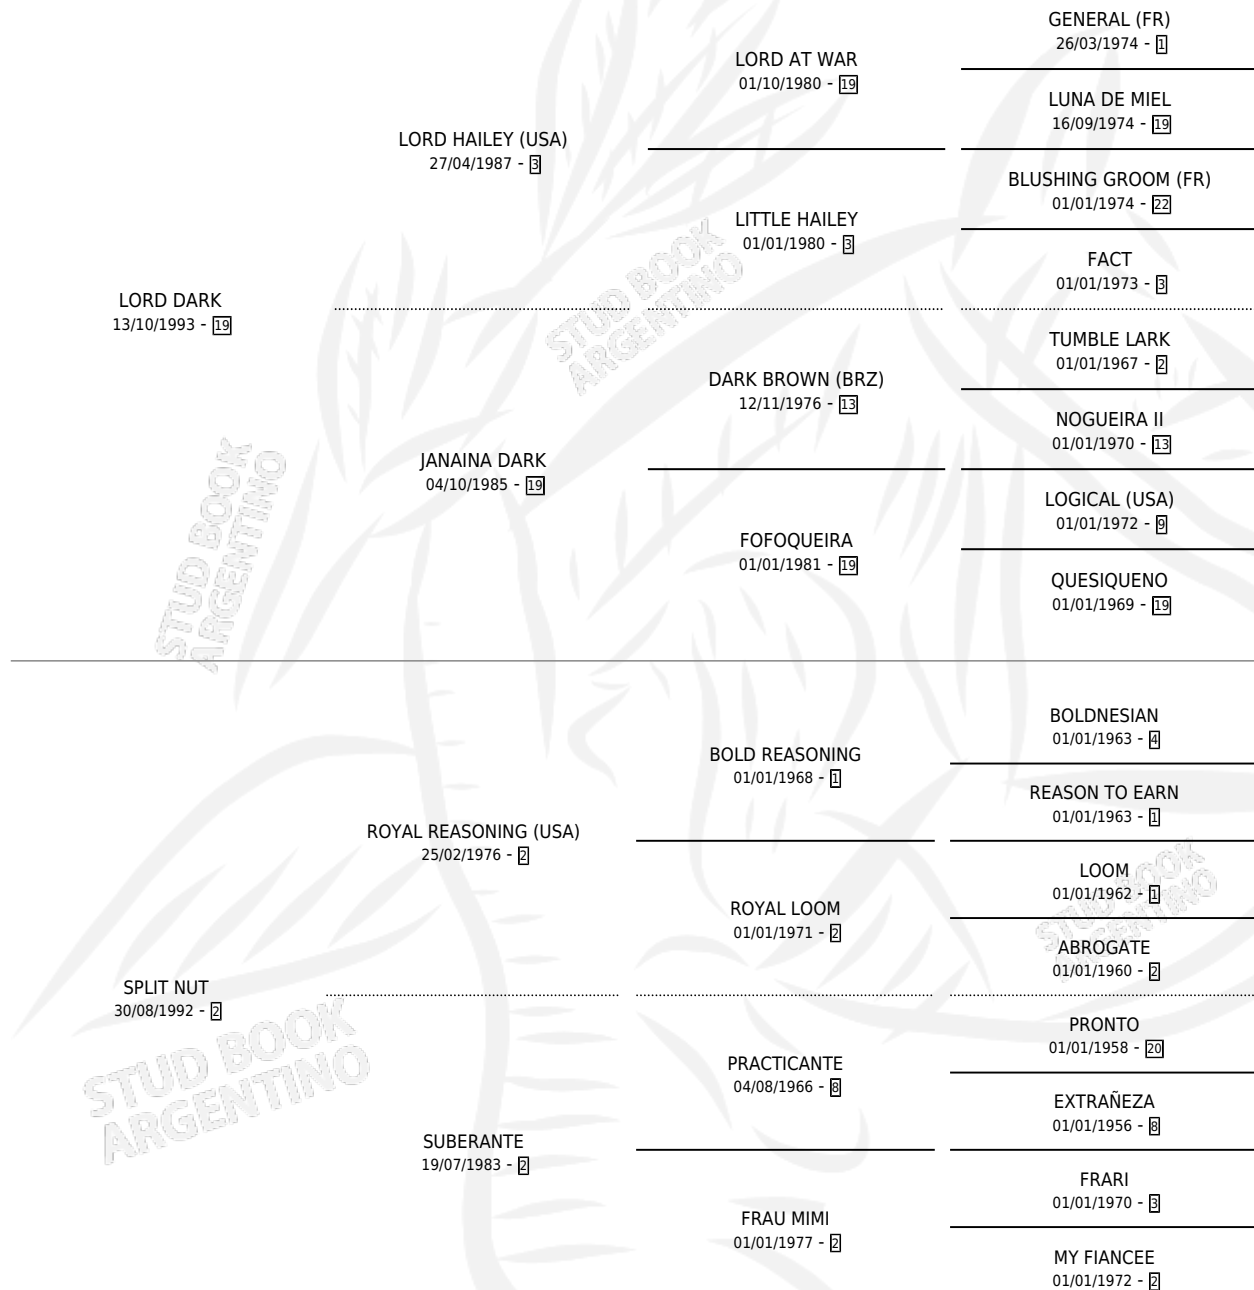

LADY'S SLIPPER

por LORD DARK y SPLIT NUT por ROYAL REASONING
(USA)

Argentina · Hembra · Zaino · SP · 03/09/2003
Familia 2-f · Volumen 38

ESTADO

TIPIFICACIÓN SANGUÍNEA	X
TIPIFICACIÓN POR ADN	X
PASAPORTE	X
IDENTIFICACIÓN POR MICROCHIP	X
REPRODUCTOR	X

Lugar de nacimiento: Don Eduardo L
Criador: Sin dato

PEDIGREE

LADY'S SLIPPER

Datos oficiales del Stud Book Argentino

Documento generado el 10/05/2026

studbook.org.ar