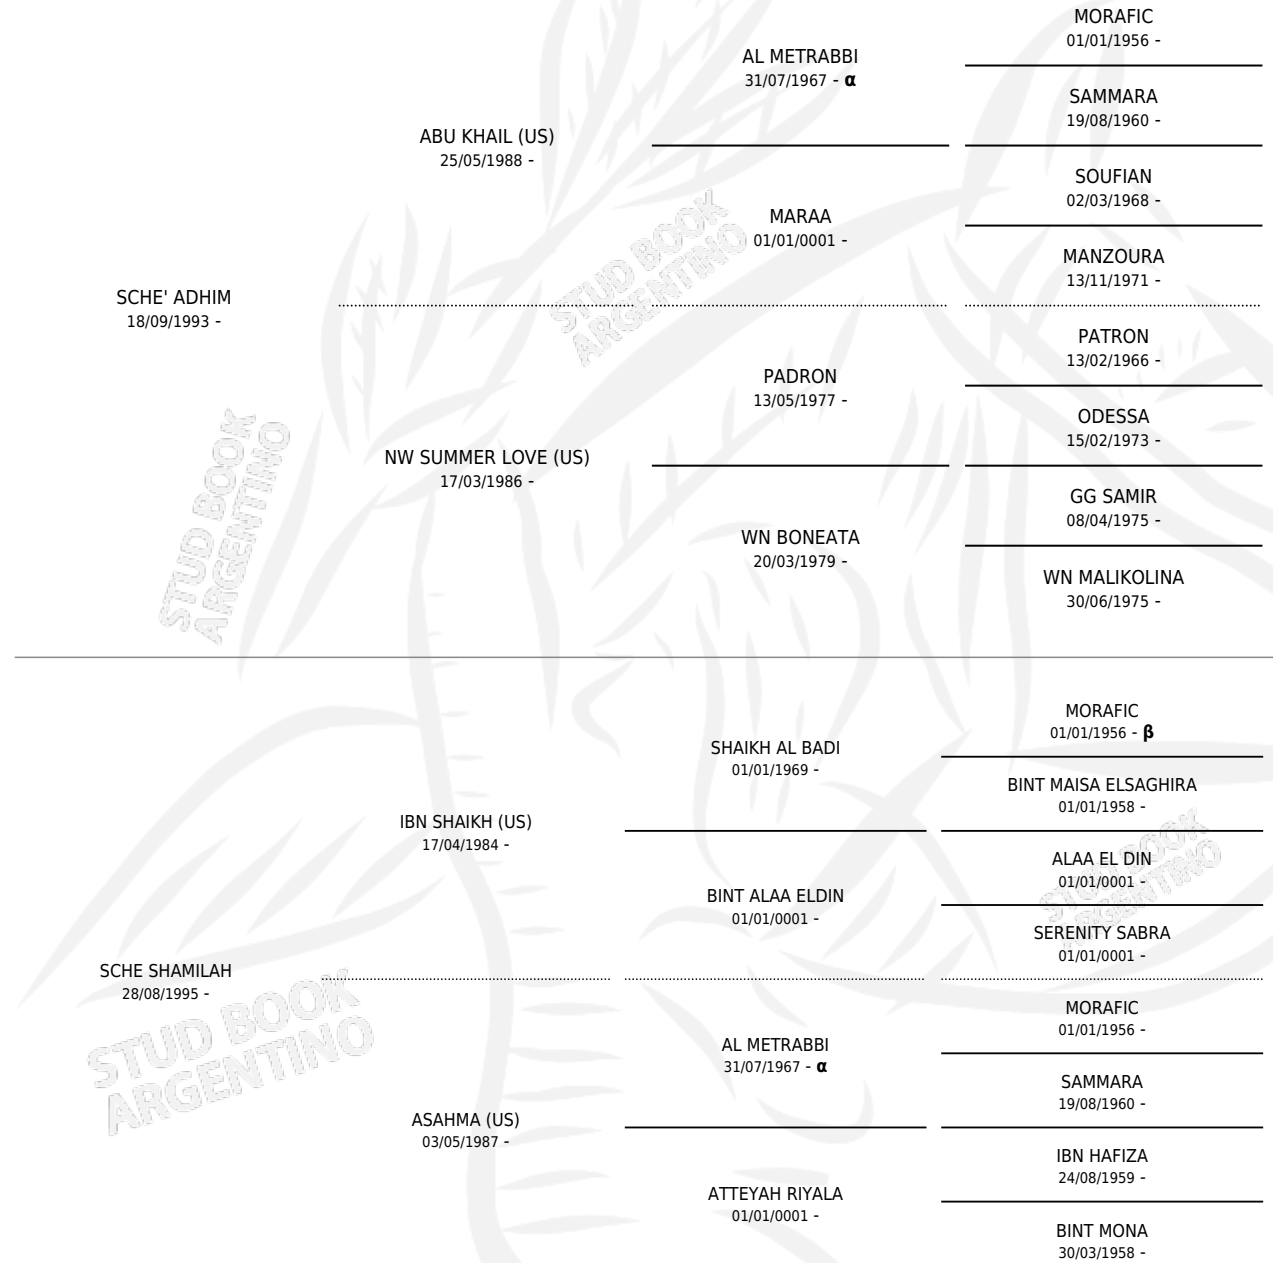

SCHE'SHADHIMA

por SCHE' ADHIM y SCHE SHAMILAH por IBN SHAIKH (US)

Argentina · Hembra · Tordillo · AP · 17/09/2003
Familia · Volumen 38

ESTADO

TIPIFICACIÓN SANGUÍNEA	✓
TIPIFICACIÓN POR ADN	✓
PASAPORTE	✓
IDENTIFICACIÓN POR MICROCHIP	X
REPRODUCTOR	✓

Lugar de nacimiento: Scheherezade
Criador: Sin dato

PEDIGREE

INBREEDING : α, β

S

mientos 0 / Efectividad 0.00%

PADRILLO

PRODUCTO

CRIADOR