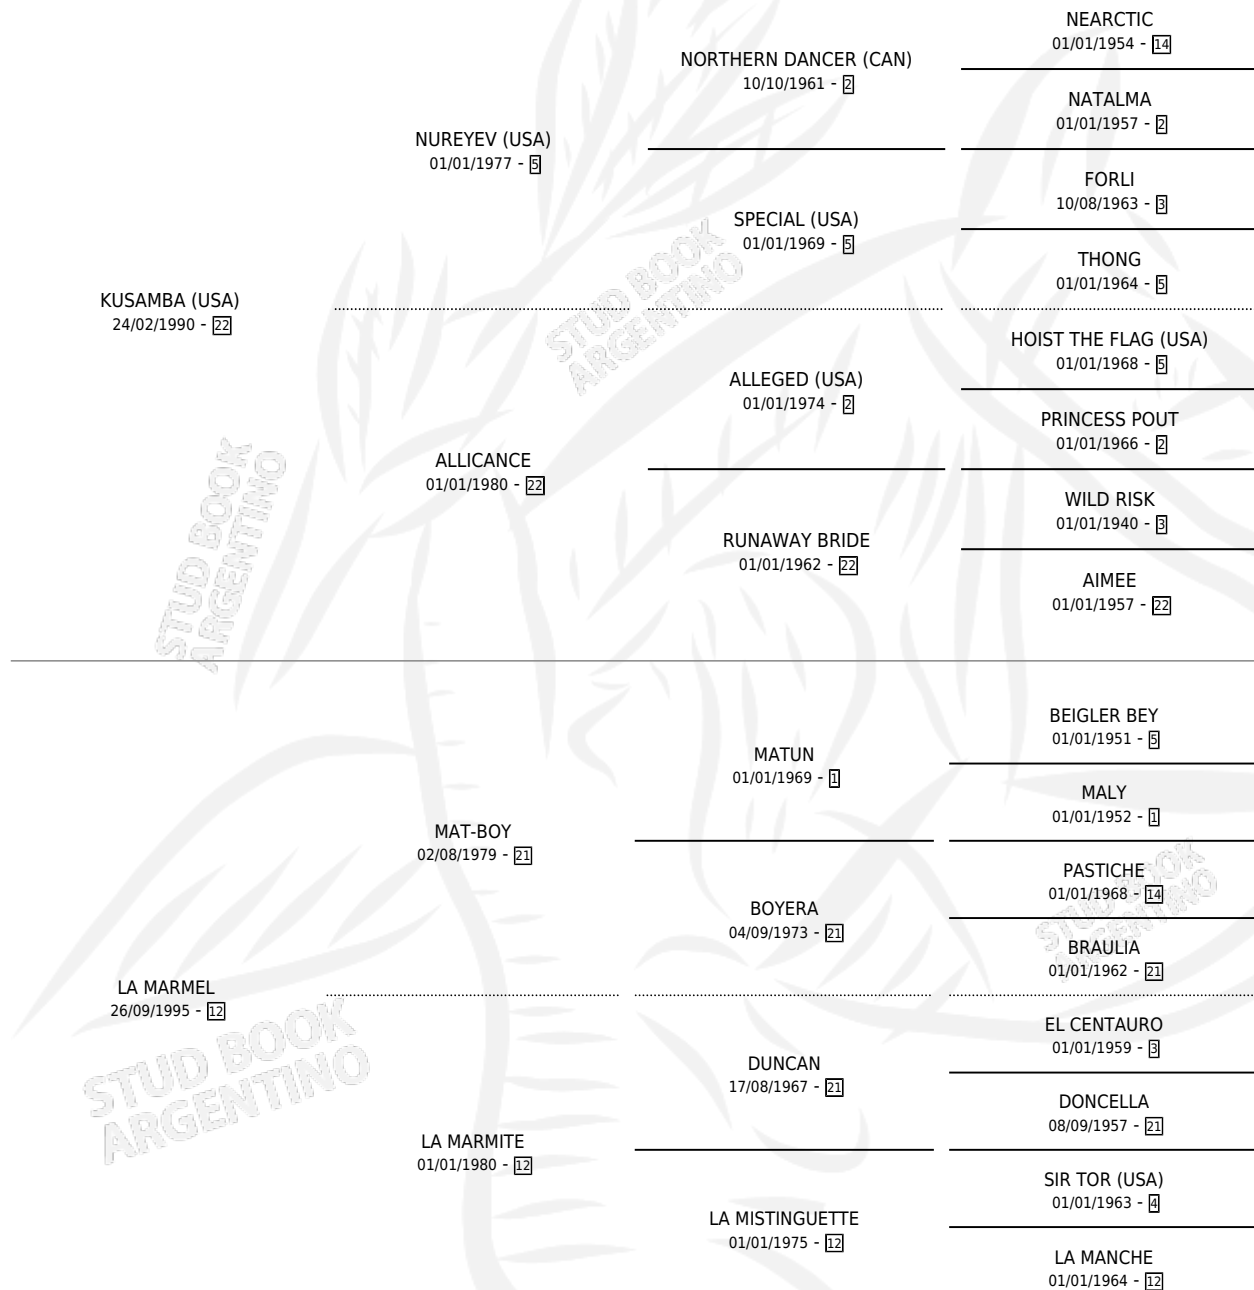

MAREMOTO KU

por KUSAMBA (USA) y LA MARMEL por MAT-BOY

Argentina · Macho · Zaino Doradillo · SP · 14/08/2003
Familia 12-d · Volumen 38

ESTADO

TIPIFICACIÓN SANGUÍNEA	✓
TIPIFICACIÓN POR ADN	X
PASAPORTE	X
IDENTIFICACIÓN POR MICROCHIP	X
REPRODUCTOR	X

Lugar de nacimiento: Divisadero

Criador: Sin dato

PEDIGREE

MAREMOTO KU

Datos oficiales del Stud Book Argentino

Documento generado el 11/06/2026

studbook.org.ar