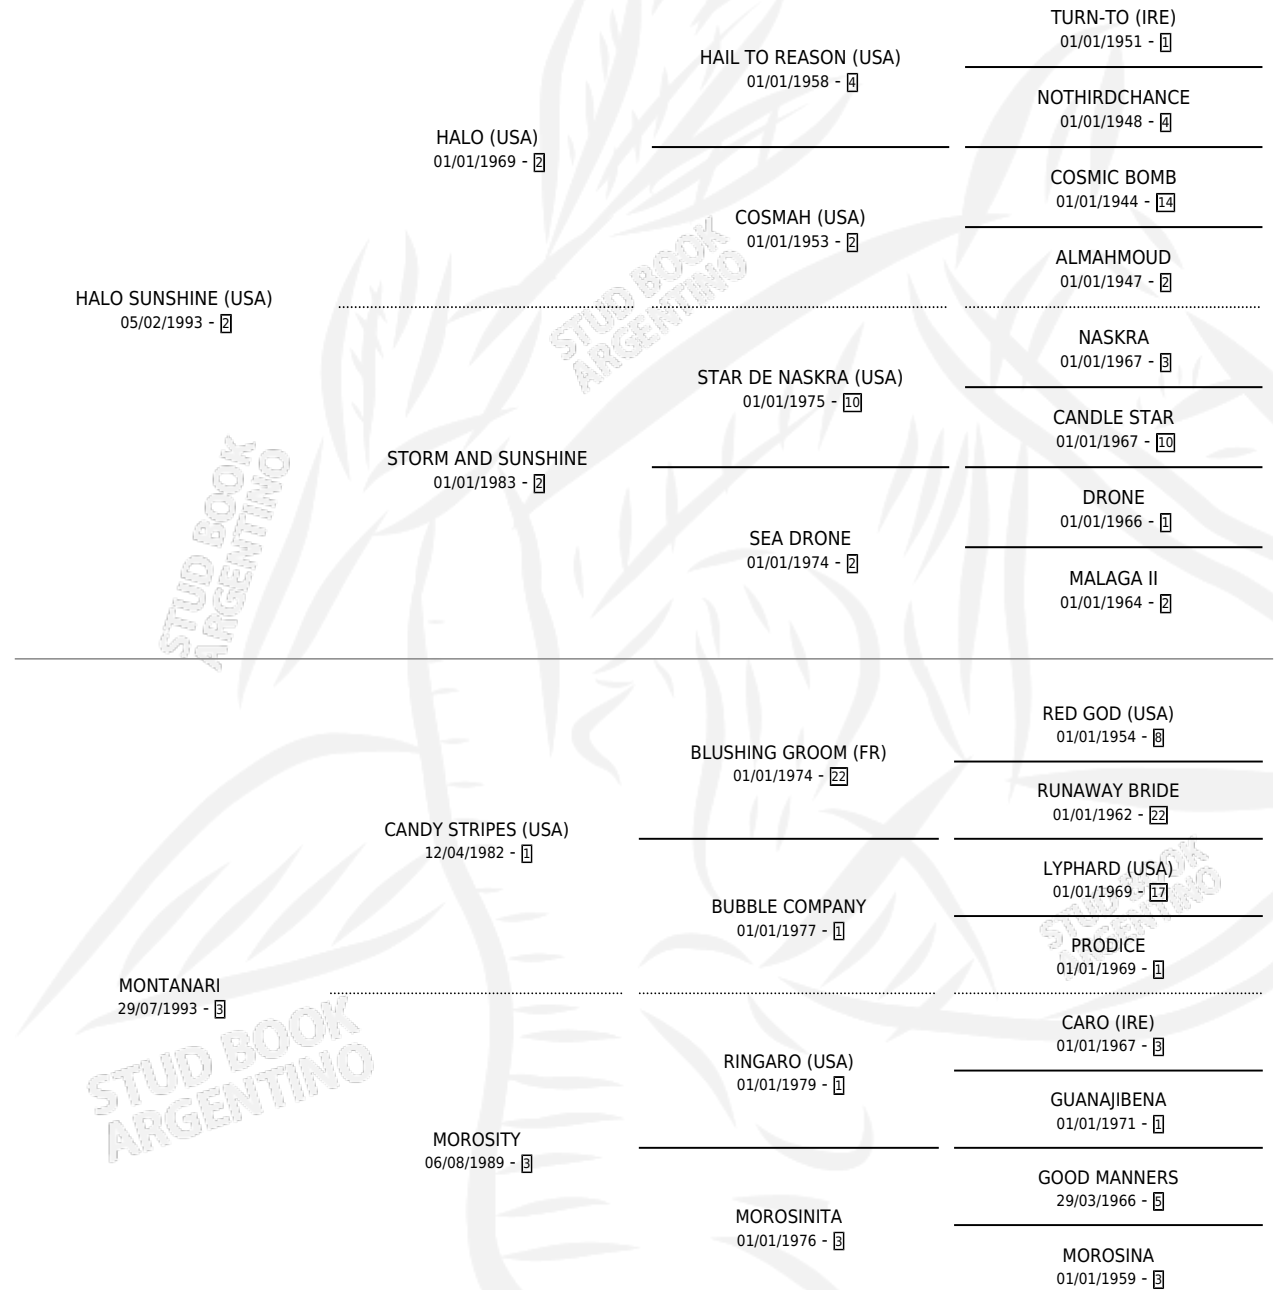

MORPHEUS

por HALO SUNSHINE (USA) y MONTANARI por CANDY STRIPES (USA)

Argentina · Macho · Zaino · SP · 08/09/2003
Familia 3-b · Volumen 38

ESTADO

TIPIFICACIÓN SANGUÍNEA	✓
TIPIFICACIÓN POR ADN	✓
PASAPORTE	X
IDENTIFICACIÓN POR MICROCHIP	X
REPRODUCTOR	X

Lugar de nacimiento: Abolengo
Criador: Abolengo

PEDIGREE

CAMPAÑA

Solo carreras oficiales de Argentina

POR EDAD

EDAD	CC	1°	2°	3°	4°	5°	NP	CLC	CLG	CLCG1	CLGG1	IMPORTE	GANANCIA / CC
4 AÑOS	5	3	0	1	0	0	1	0	0	0	0	\$77,850	\$15,570
5 AÑOS	4	1	0	0	2	0	1	0	0	0	0	\$24,000	\$6,000
6 AÑOS	2	1	0	0	1	0	0	0	0	0	0	\$20,600	\$10,300
7 AÑOS	1	0	0	0	0	0	1	0	0	0	0	\$0	\$0
TOTALES	12	5	0	1	3	0	3	0	0	0	0	\$122,450	\$10,204
%		41.7%	0.0%	8.3%	25.0%	0.0%	25.0%	0.0%	0.0%	0.0%	0.0%		

Ganador de 5 carreras en San Isidro y Palermo - \$122,450, a los 4,5 y 6 años, incluso 4to Trooper (H).

POR DISTANCIA

HIPODROMO	CC	1°	2°	3°	4°	5°	NP	CLC	CLG	CLCG1	CLGG1	IMPORTE
SAN ISIDRO	2	1	0	0	0	0	1	0	0	0	0	\$18,000
1100 MTS	1	0	0	0	0	0	1	0	0	0	0	\$0
1000 MTS	1	1	0	0	0	0	0	0	0	0	0	\$18,000
PALERMO	10	4	0	1	3	0	2	0	0	0	0	\$104,450
1000 MTS	10	4	0	1	3	0	2	0	0	0	0	\$104,450