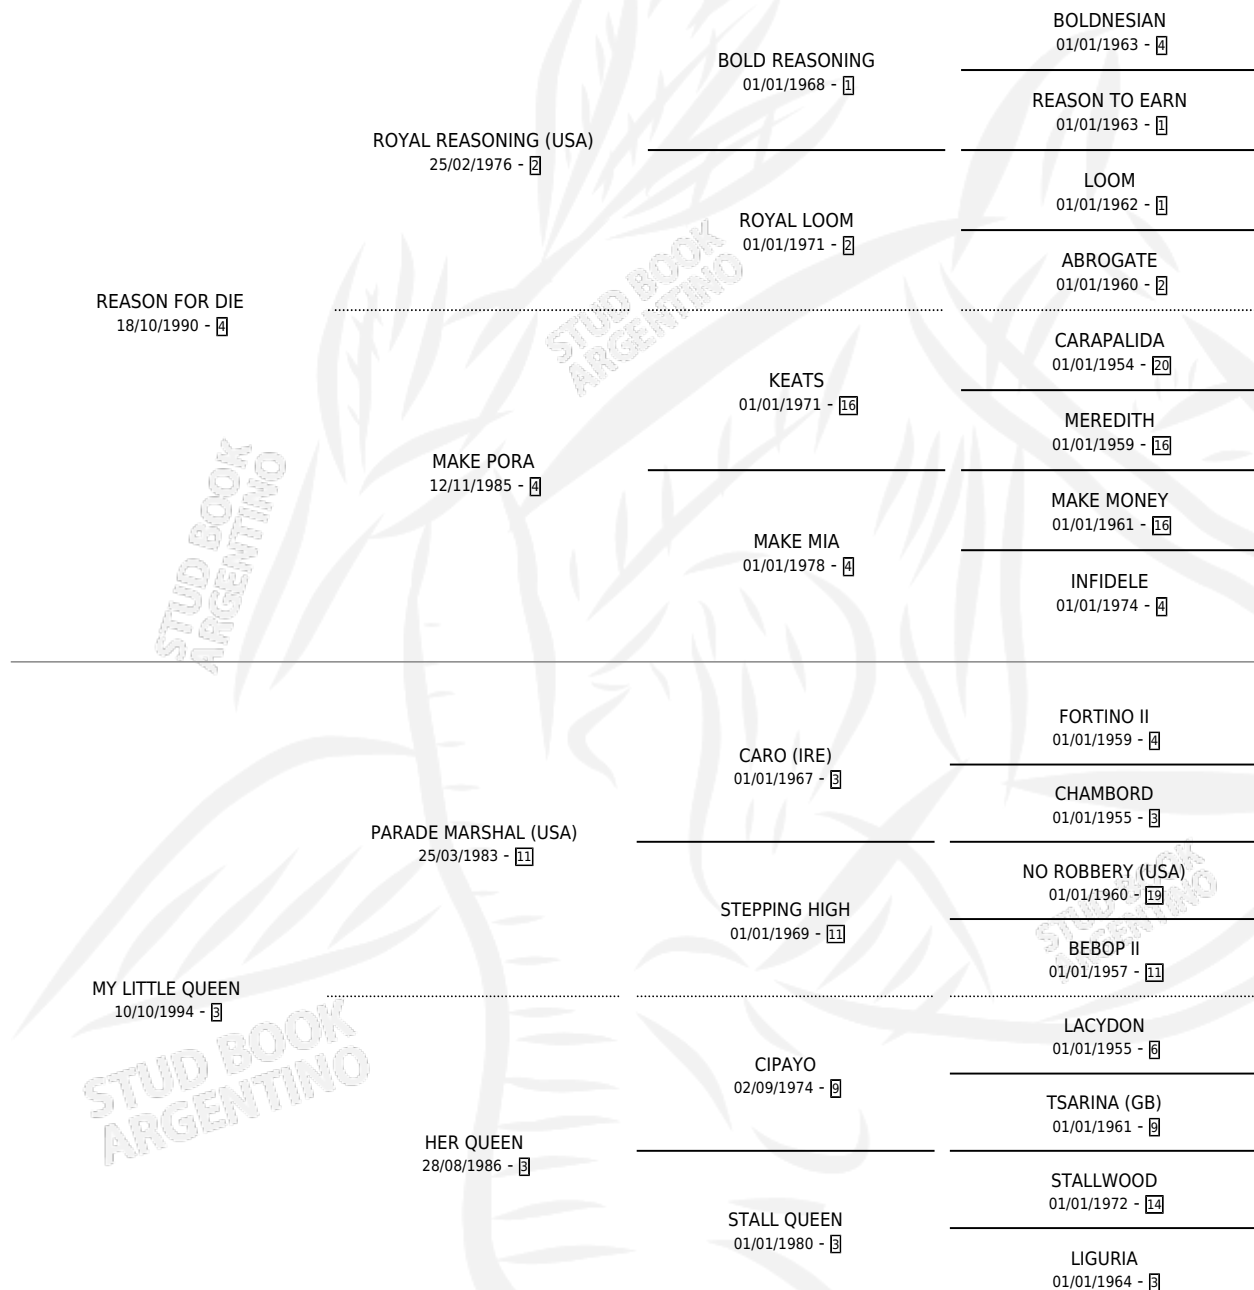

MAMA MATILDE

por REASON FOR DIE y MY LITTLE QUEEN por PARADE MARSHAL (USA)

Argentina · Hembra · Zaino · SP · 04/09/2003
Familia 3-f · Volumen 38

ESTADO

TIPIFICACIÓN SANGUÍNEA	✓
TIPIFICACIÓN POR ADN	✓
PASAPORTE	X
IDENTIFICACIÓN POR MICROCHIP	X
REPRODUCTOR	✓

Lugar de nacimiento: Recompensa
Criador: Sin dato

~

HIJOS

	MACHOS	HEMBRAS
1 NACIERON	1	0
SIN ACTUACIONES		

PEDIGREE

CAMPAÑA

Solo carreras oficiales de Argentina

POR EDAD