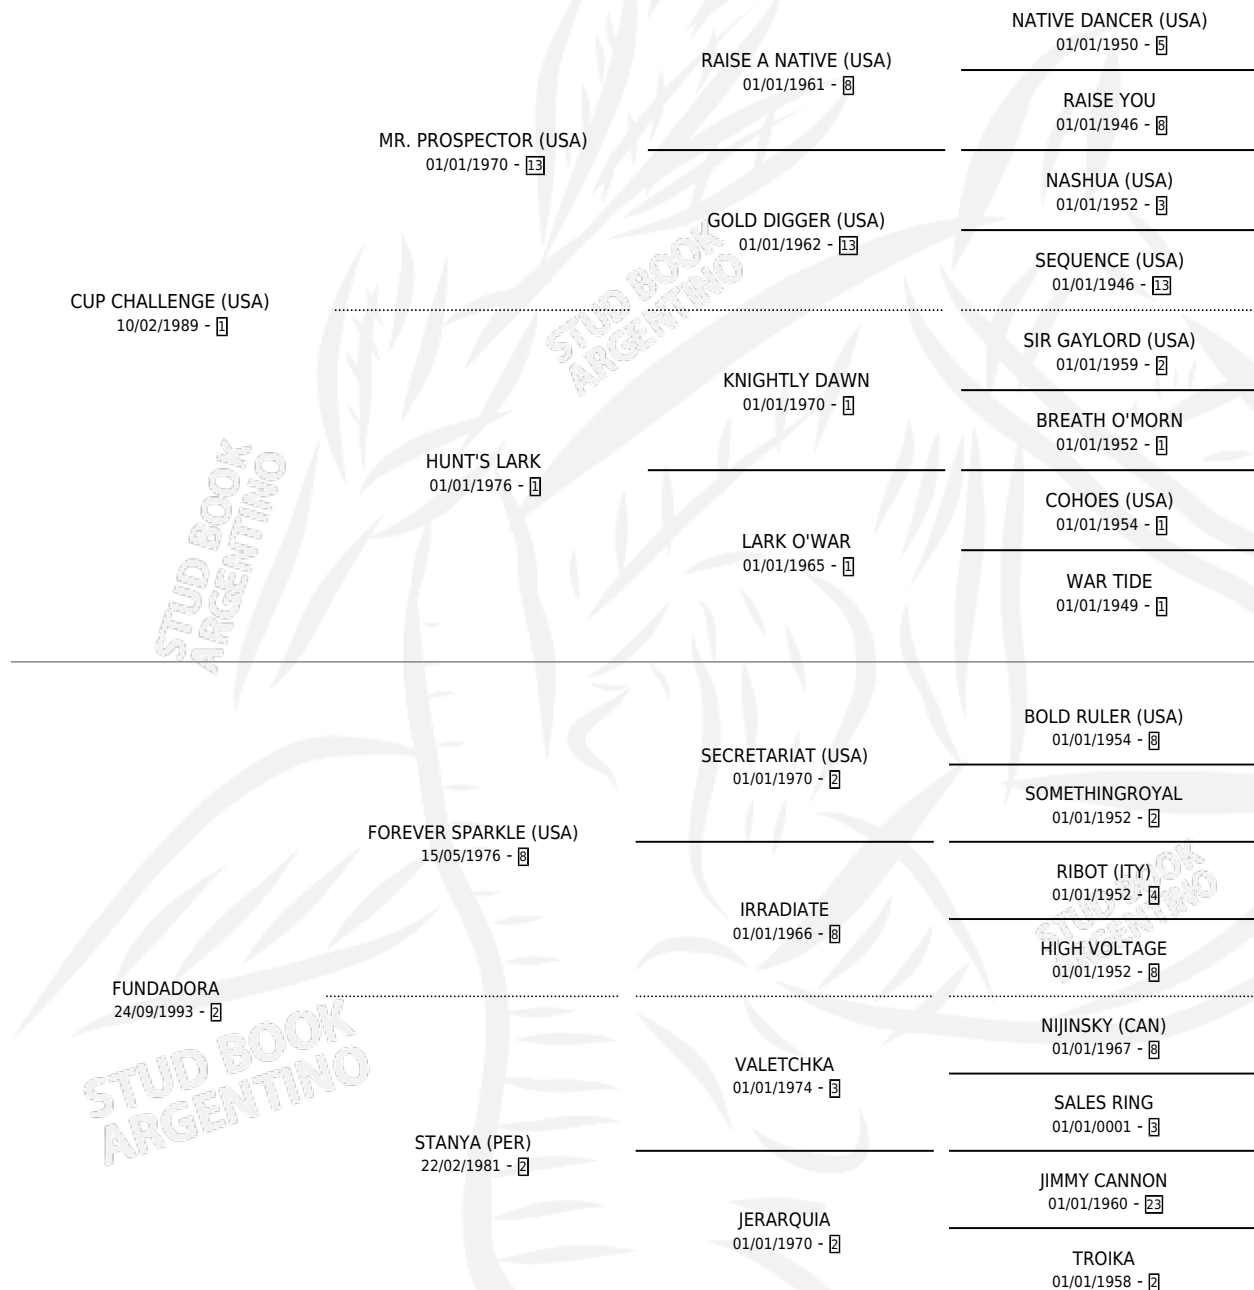

FUNDADORA CUP

por CUP CHALLENGE (USA) y FUNDADORA por FOREVER SPARKLE (USA)

Argentina · Hembra · Tordillo · SP · 15/09/2003
Familia 2 · Volumen 38

ESTADO

TIPIFICACIÓN SANGUÍNEA	✓
TIPIFICACIÓN POR ADN	✓
PASAPORTE	X
IDENTIFICACIÓN POR MICROCHIP	X
REPRODUCTOR	✓

Lugar de nacimiento: Rancho Lujan
Criador: Rancho Lujan

~

HIJOS

	MACHOS	HEMBRAS
3 NACIERON	2	1
2 CORRIERON	1	1
1 GANARON	0	1
0 GANADORES CL	0 GANADORES GR	0 GANADORES G1

PEDIGREE

CAMPAÑA

Solo carreras oficiales de Argentina