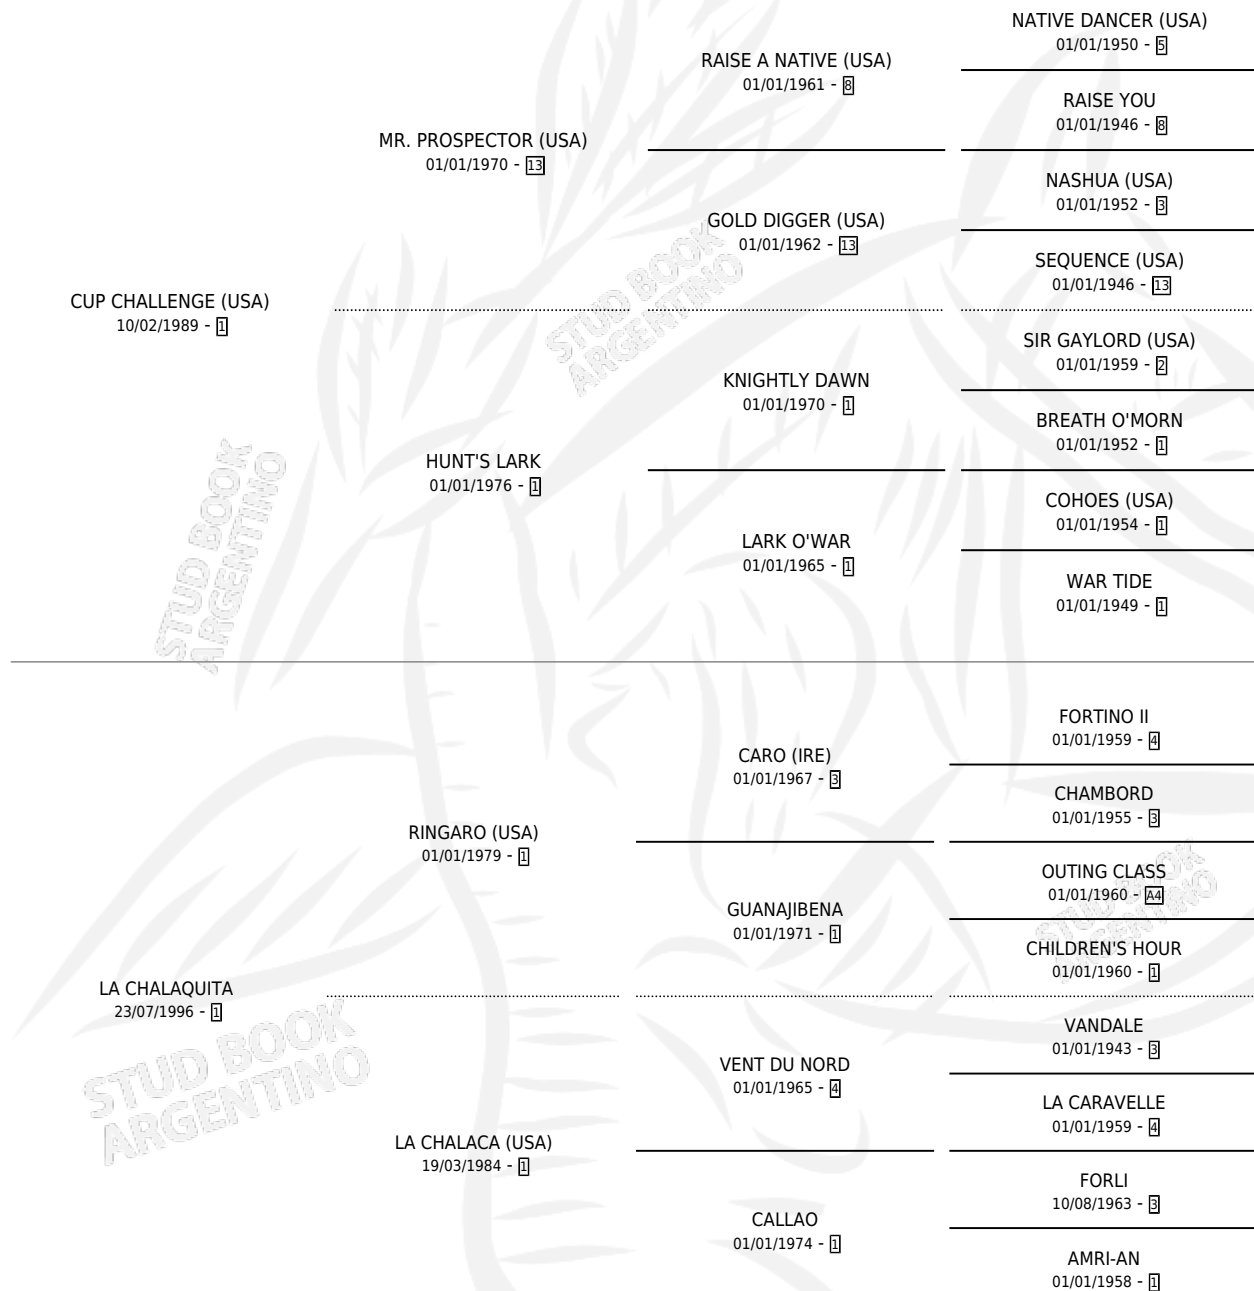

EL CHALAQUITO

por CUP CHALLENGE (USA) y LA CHALAQUITA por RINGARO (USA)

Argentina · Macho · Zaino Doradillo · SP · 19/09/2003
Familia 1-p · Volumen 38

ESTADO

TIPIFICACIÓN SANGUÍNEA	✓
TIPIFICACIÓN POR ADN	X
PASAPORTE	X
IDENTIFICACIÓN POR MICROCHIP	X
REPRODUCTOR	X

Lugar de nacimiento: Rancho Lujan
Criador: Rancho Lujan

PEDIGREE

CAMPAÑA

Solo carreras oficiales de Argentina

POR EDAD

EDAD	CC	1°	2°	3°	4°	5°	NP	CLC	CLG	CLCG1	CLGG1	IMPORTE	GANANCIA / CC
3 AÑOS	4	0	0	0	0	0	4	0	0	0	0	\$0	\$0
4 AÑOS	1	0	0	0	0	0	1	0	0	0	0	\$0	\$0
5 AÑOS	1	0	0	0	0	0	1	0	0	0	0	\$0	\$0
TOTALES	6	0	0	0	0	0	6	0	0	0	0	\$0	\$0
%		0.0%	0.0%	0.0%	0.0%	0.0%	100%	0.0%	0.0%	0.0%	0.0%		